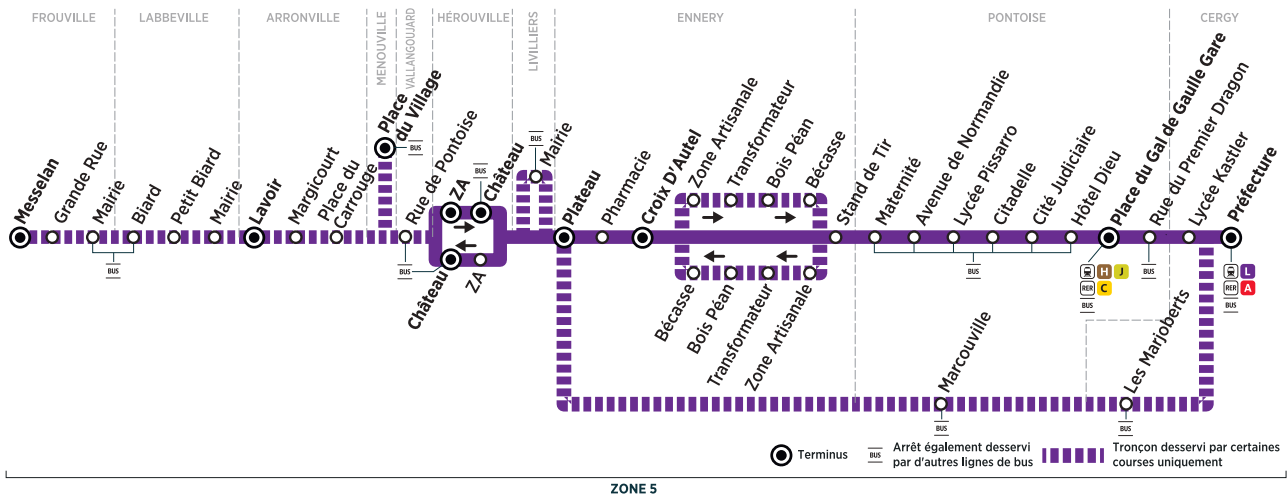

BUS 95-05 FROUVILLE Messelan → CERGY Préfecture

Horaires de bus valables à partir du 2 septembre 2019

Du lundi au vendredi

FROUVILLE	Messelan	5:32		6:43						7:37					
	Grande Rue	5:35		6:46						7:40					
LABBEVILLE	Mairie	5:36		6:47						7:41					
	Biard	5:39		6:50						7:44					
	Petit Biard	5:40		6:51						7:45					
ARRONVILLE	Mairie	5:42		6:53						7:47					
	Lavoit		6:09			7:04									
	Margicourt		6:10			7:05									
MENOUVILLE	Place du Carrouge		6:12			7:07									
	Place du Village		6:18			7:13						8:12			
VALLANGOUJARD	Rue de Pontoise	5:46	6:22	6:57		7:17				7:51		8:16			
HÉROUVILLE	ZA	5:51	6:27	7:02		7:22			7:49	7:56		8:21			
	Château	5:52	6:28	7:03		7:23			7:50	7:57		8:22			
LIVILLIERS	Mairie		6:33			7:28						8:27			
ENNERY	Plateau	5:27	5:57	6:38	6:44#	7:08	7:14#	7:33	7:39#	7:54	7:56	8:03	8:09#	8:32	8:38#
	Pharmacie	5:28	5:58	6:39	6:42#	7:09	7:12#	7:35	7:37#	7:56	7:58	8:05	8:07#	8:34	8:36#
	Croix D'Autel	5:29	5:59	6:40	6:41#	7:10	7:11#	7:36	7:36#	7:57	7:59	8:06	8:06#	8:35	8:35#
	Zone Artisanale														
	Transformateur														
	Bois Péan														
	Bécasse														
PONTOISE	Stand de Tir	5:30	6:00	6:41		7:11		7:38		7:59	8:01	8:08		8:37	
	Maternité	5:34	6:04	6:45		7:15		7:43		8:04	8:06	8:13		8:42	
	Avenue de Normandie	5:36	6:06	6:47		7:17		7:45		8:06	8:08	8:15		8:44	
	Lycée Pissarro	5:38	6:08	6:49		7:19		7:47		8:08	8:10	8:17		8:46	
	Citadelle	5:40	6:10	6:51		7:21		7:50		8:11	8:13	8:20		8:49	
	Cité Judiciaire	5:41	6:11	6:52		7:22		7:51		8:12	8:14	8:21		8:50	
	Hôtel Dieu	5:44	6:14	6:55		7:25		7:55		8:16	8:18	8:25		8:54	
Place du Gal de Gaulle / Gare	5:46	6:16	6:57		7:27		7:57		8:18	8:20	8:27		8:56		
CERGY	Rue du Premier Dragon	5:51	6:21	7:02		7:32		8:03				8:33		9:02	
	Lycée Kastler	5:52	6:22	7:03		7:33		8:04				8:34		9:03	
PONTOISE	Marcouville				6:51		7:21		7:47			8:17		8:46	
CERGY	Les Marjoberts				6:54		7:24		7:51			8:21		8:50	
	Préfecture	5:55	6:25	7:06	6:57	7:36	7:27	8:07	7:54			8:37	8:24	9:06	8:53

Cercle uniquement en période scolaire.

Cercle toute l'année sauf en juillet et août.

Arrêts desservis pour cette direction à l'arrêt d'en face. * Attention à l'ordre des communes desservies.

Contact

Transporteur CEOBUS

01 34 42 72 74
www.ceobus.fr

Bon à savoir

1. Aucun service les dimanches et jours fériés.
   - Faire signe au conducteur pour l'arrêt du véhicule.
   - Votre conducteur s'efforce de respecter les horaires indiqués. Cependant, les difficultés de la circulation peuvent entraîner des retards.
2. Nous vous remercions de votre compréhension.