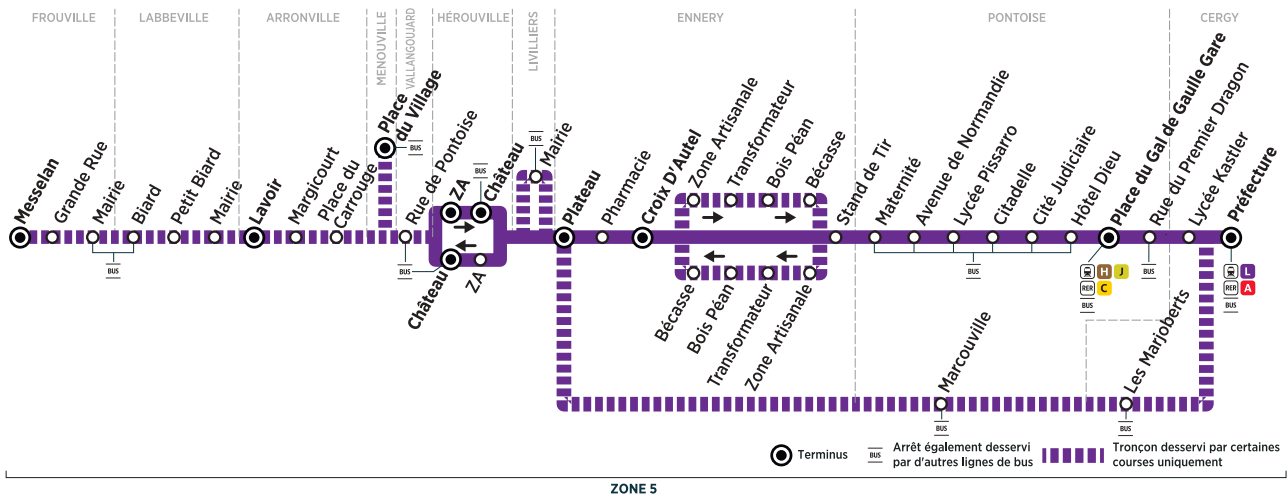

Cercle uniquement en période scolaire.

Cercle toute l'année sauf en juillet et août.

Arrêts desservis pour cette direction à l'arrêt d'en face. * Attention à l'ordre des communes desservies.

Contact

Transporteur CEOBUS

BUS 95-05 FROUVILLE Messelan → CERGY Préfecture

Horaires de bus valables à partir du 2 septembre 2019

Samedi

FROUVILLE	Messelan	6:32	7:32								13:32
	Grande Rue	6:35	7:35								13:35
	Mairie	6:36	7:36								13:36
LABBEVILLE	Biard	6:39	7:39								13:39
	Petit Biard	6:40	7:40								13:40
	Mairie	6:42	7:42								13:42
VALLANGOUJARD	Rue de Pontoise	6:46	7:46								13:46
HÉROUVILLE	ZA	6:51	7:51								13:51
	Château	6:52	7:52								13:52
ENNERY	Plateau	6:57	7:57	8:57	9:57	10:57	11:57	12:57	13:57	15:57	17:57
	Pharmacie	6:58	7:58	8:58	9:58	10:58	11:58	12:58	13:58	15:58	17:58
	Croix D'Autel	6:59	7:59	8:59	9:59	10:59	11:59	12:59	13:59	15:59	17:59
	Stand de Tir	7:00	8:00	9:00	10:00	11:00	12:00	13:00	14:00	16:00	18:00
PONTOISE	Maternité	7:04	8:04	9:04	10:04	11:04	12:04	13:04	14:04	16:04	18:04
	Avenue de Normandie	7:06	8:06	9:06	10:06	11:06	12:06	13:06	14:06	16:06	18:06
	Lycée Pissarro	7:08	8:08	9:08	10:08	11:08	12:08	13:08	14:08	16:08	18:08
	Citadelle	7:10	8:10	9:10	10:10	11:10	12:10	13:10	14:10	16:10	18:10
	Cité Judiciaire	7:11	8:11	9:11	10:11	11:11	12:11	13:11	14:11	16:11	18:11
	Hôtel Dieu	7:14	8:14	9:14	10:14	11:14	12:14	13:14	14:14	16:14	18:14
	Place du Gal de Gaulle / Gare	7:16	8:16	9:16	10:16	11:16	12:16	13:16	14:16	16:16	18:16
Rue du Premier Dragon	7:21	8:21	9:21	10:21	11:21	12:21	13:21	14:21	16:21	18:21	
CERGY	Lycée Kastler	7:22	8:22	9:22	10:22	11:22	12:22	13:22	14:22	16:22	18:22
	Préfecture	7:25	8:25	9:25	10:25	11:25	12:25	13:25	14:25	16:25	18:25