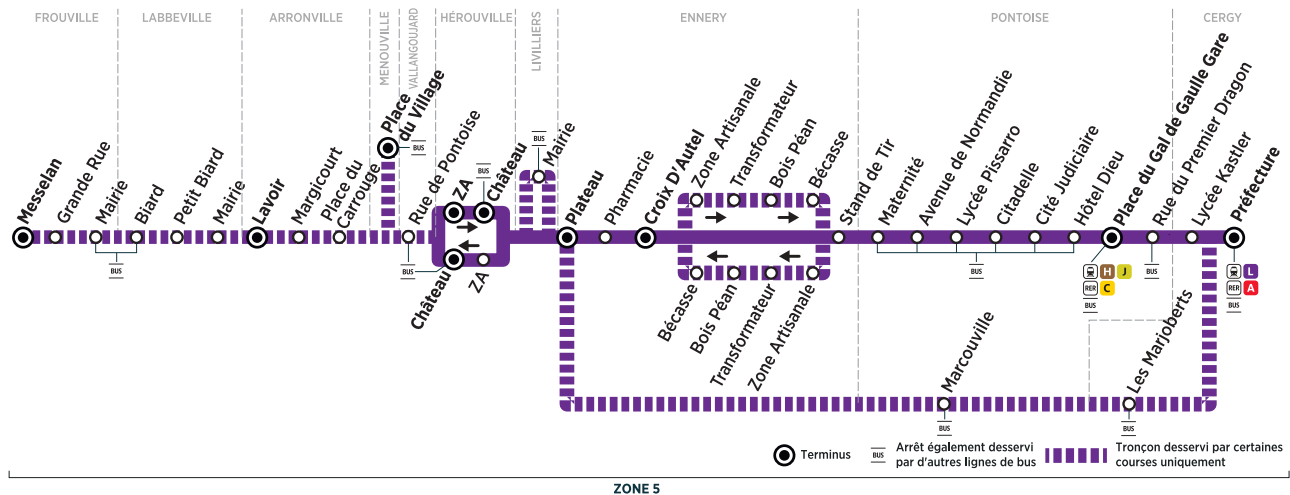

BUS 95-05 CERGY Préfecture → FROUVILLE Messelan

Horaires de bus valables à partir du 2 septembre 2019

Du lundi au vendredi

CERGY	Préfecture	6:22	7:21	8:19	9:21	10:21	11:21	11:21	11:21	12:21	12:21	12:21	13:21	13:21	
	Les Marjoberts														
PONTOISE	Marcouville														
CERGY	Lycée Kastler	6:25	7:24	8:23	9:24	10:24	11:24	11:24	11:24	12:24	12:24	12:24	13:24	13:24	
PONTOISE	Rue du Premier Dragon	6:26	7:25	8:24	9:25	10:25	11:25	11:25	11:25	12:25	12:25	12:25	13:25	13:25	
	Place du Gal de Gaulle / Gare	6:32	7:31	8:31	9:31	10:31	11:31	11:31	11:31	12:31	12:31	12:31	13:31	13:31	
	Hôtel Dieu	6:34	7:34	8:34	9:33	10:33	11:33	11:33	11:33	12:33	12:33	12:33	13:33	13:33	
	Cité Judiciaire	6:37	7:38	8:38	9:36	10:36	11:36	11:36	11:36	12:36	12:36	12:36	13:36	13:36	
	Citadelle	6:38	7:39	8:39	9:37	10:37	11:37	11:37	11:37	12:37	12:37	12:37	13:37	13:37	
	Lycée Pissarro	6:40	7:41	8:41	9:39	10:39	11:39	11:39	11:39	12:39	12:39	12:39	13:39	13:39	
	Avenue de Normandie	6:42	7:44	8:44	9:41	10:41	11:41	11:41	11:41	12:41	12:41	12:41	13:41	13:41	
	Maternité	6:44	7:47	8:47	9:43	10:43	11:43	11:43	11:43	12:43	12:43	12:43	13:43	13:43	
	ENNERY	Stand de Tir	6:48	7:52	8:52	9:47	10:47	11:47	11:47	11:47	12:47	12:47	12:47	13:47	13:47
		Zone Artisanale	6:49	7:53	8:53	9:48									
Transformateur		6:50	7:54	8:54	9:49										
Bois Péan		6:51	7:55	8:55	9:50										
ENNERY	Bécasse	6:52	7:56	8:56	9:51										
	Croix D'Autel	6:55	7:59	8:59	9:54	10:49	11:49	11:49	11:49	12:49	12:49	12:49	13:49	13:49	
	Pharmacie	6:56	8:00	9:00	9:55	10:50	11:50	11:50	11:50	12:50	12:50	12:50	13:50	13:50	
	Plateau	6:58	8:02	9:02	9:57	10:52	11:52	11:52	11:52	12:52	12:52	12:52	13:52	13:52	
ENNERY	Mairie														
LIVILLIERS	ZA	7:03	8:07	9:07	10:02		11:57	11:57	11:57		12:57		13:57	13:57	
	Château	7:04	8:08	9:08	10:03		11:58	11:58	11:58		12:58		13:58	13:58	
VALLANGOUJARD	Rue de Pontoise		8:13	9:13				12:03		13:03			14:03		
MENOUVILLE	Place du Village														
ARRONVILLE	Place du Carrouge														
	Margicourt														
	Lavoir														
LABBEVILLE	Mairie		8:17	9:17				12:07		13:07			14:07		
	Petit Biard		8:19	9:19				12:09		13:09			14:09		
	Biard		8:20	9:20				12:10		13:10			14:10		
FROUVILLE	Mairie		8:23	9:23				12:13		13:13			14:13		
	Grande Rue		8:24	9:24				12:14		13:14			14:14		
	Messelan		8:26	9:26				12:16		13:16			14:16		