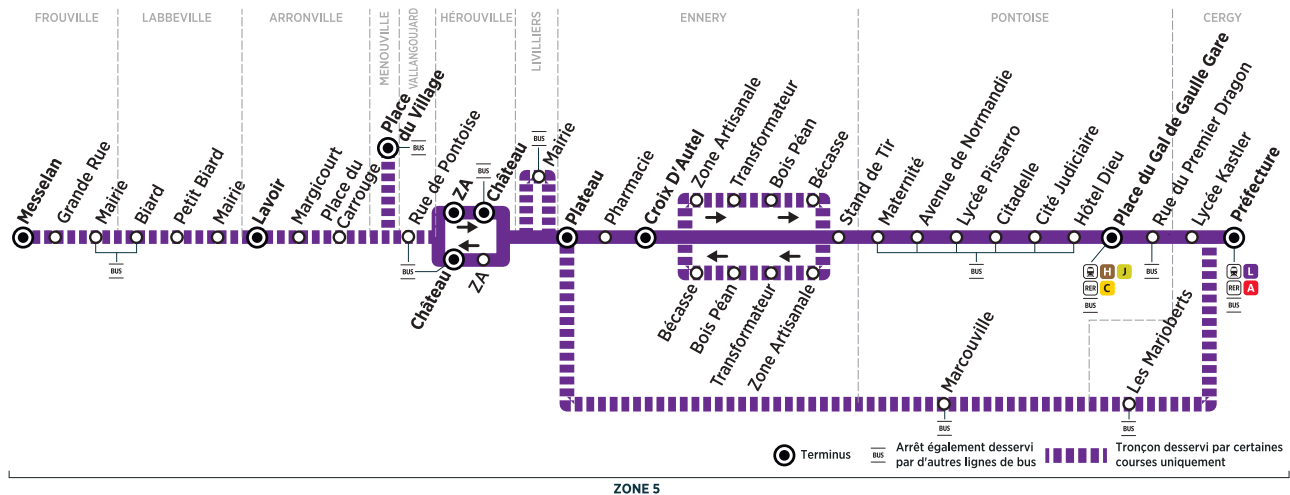

■ Circule uniquement pendant les vacances scolaires.

■ Circule uniquement le lundi, mardi, jeudi et vendredi en période scolaire.

■ Circule toute l'année sauf en juillet et août.

Arrêts desservis pour cette direction à l'arrêt d'en face.

BUS 95-05 CERGY Préfecture → FROUVILLE Messelan

Horaires de bus valables à partir du 2 septembre 2019

Du lundi au vendredi

Commune	Arrêt	17:49	18:36	18:19	19:03	18:49	19:33	19:21	20:03	19:51	20:30	21:00
CERGY	Préfecture											
	Les Marjoberts											
PONTOISE	Marcouville											
	Lycée Kastler											
CERGY	Rue du Premier Dragon											
	Place du Gal de Gaulle / Gare											
	Hôtel Dieu											
	Cité Judiciaire											
	Citadelle											
	Lycée Pissarro											
	Avenue de Normandie											
	Maternité											
ENNERY	Stand de Tir											
	Zone Artisanale											
	Transformateur											
	Bois Péan											
	Bécasse											
ENNERY	Croix D'Autel											
	Pharmacie											
ENNERY	Plateau											
LIVILLIERS	Mairie											
HÉROUVILLE	ZA											
	Château											
VALLANGOULARD	Rue de Pontoise											
MENOUVILLE	Place du Village											
ARRONVILLE	Place du Carrouge											
	Margicourt											
LABBEVILLE	Lavoir											
	Mairie											
LABBEVILLE	Petit Biard											
	Biard											
FROUVILLE	Mairie											
	Grande Rue											
	Messelan											