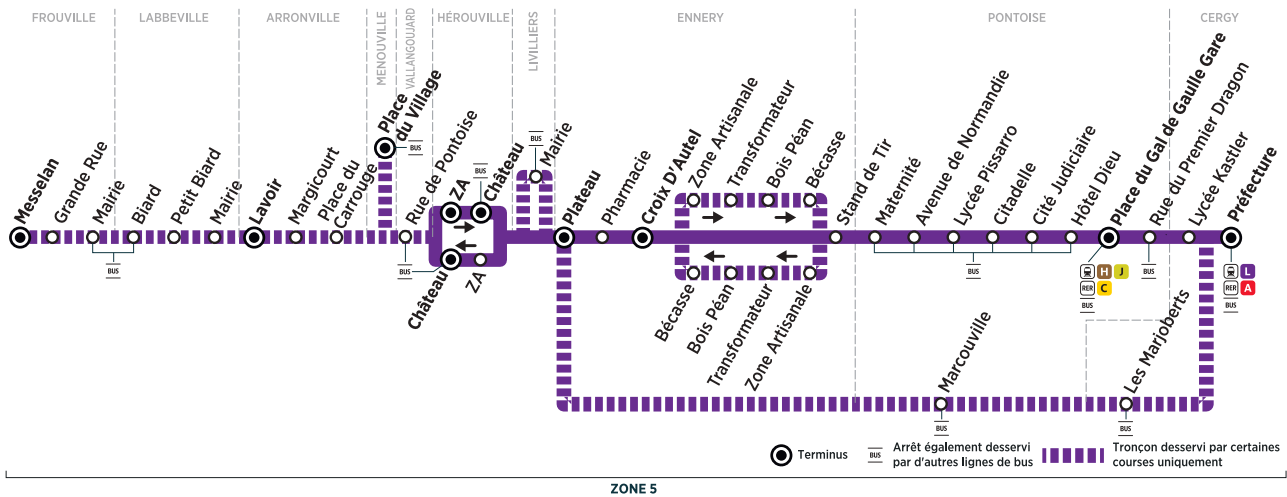

BUS 95-05 CERGY Préfecture → FROUVILLE Messelan

Horaires de bus valables à partir du 2 septembre 2019

Samedi

CERGY	Préfecture	8:30	10:30	11:30	12:30	13:30	15:00	16:30	17:30	18:30	19:30	20:30
	Lycée Kastler	8:33	10:33	11:33	12:33	13:33	15:03	16:33	17:33	18:33	19:33	20:33
PONTOISE	Rue du Premier Dragon	8:34	10:34	11:34	12:34	13:34	15:04	16:34	17:34	18:34	19:34	20:34
	Place du Gal de Gaulle / Gare	8:40	10:40	11:40	12:40	13:40	15:10	16:40	17:40	18:40	19:40	20:40
	Hôtel Dieu	8:42	10:42	11:42	12:42	13:42	15:12	16:42	17:42	18:42	19:42	20:42
	Cité Judiciaire	8:46	10:46	11:46	12:46	13:46	15:16	16:46	17:46	18:46	19:46	20:46
	Citadelle	8:47	10:47	11:47	12:47	13:47	15:17	16:47	17:47	18:47	19:47	20:47
	Lycée Pissarro	8:49	10:49	11:49	12:49	13:49	15:19	16:49	17:49	18:49	19:49	20:49
	Avenue de Normandie	8:51	10:51	11:51	12:51	13:51	15:21	16:51	17:51	18:51	19:51	20:51
ENNERY	Maternité	8:53	10:53	11:53	12:53	13:53	15:23	16:53	17:53	18:53	19:53	20:53
	Stand de Tir	8:57	10:57	11:57	12:57	13:57	15:27	16:57	17:57	18:57	19:57	20:57
	Croix D'Autel	8:59	10:59	11:59	12:59	13:59	15:29	16:59	17:59	18:59	19:59	20:59
	Pharmacie	9:00	11:00	12:00	13:00	14:00	15:30	17:00	18:00	19:00	20:00	21:00
HEROUVILLE	Plateau	9:02	11:02	12:02	13:02	14:02	15:32	17:02	18:02	19:02	20:02	21:02
	ZA				13:07			17:07		19:07		
VALLANGOUJARD	Château				13:08			17:08		19:08		
	Rue de Pontoise				13:13			17:13		19:13		
LABBEVILLE	Mairie				13:17			17:17		19:17		
	Petit Biard				13:19			17:19		19:19		
	Biard				13:20			17:20		19:20		
FROUVILLE	Mairie				13:23			17:23		19:23		
	Grande Rue				13:24			17:24		19:24		
	Messelan				13:26			17:26		19:26		

Contact

Transporteur CEOBUS

01 34 42 72 74
www.ceobus.fr

Bon à savoir

1. Aucun service les dimanches et jours fériés.
   - Faire signe au conducteur pour l'arrêt du véhicule.
   - Votre conducteur s'efforce de respecter les horaires indiqués. Cependant, les difficultés de la circulation peuvent entraîner des retards.
2. Nous vous remercions de votre compréhension.