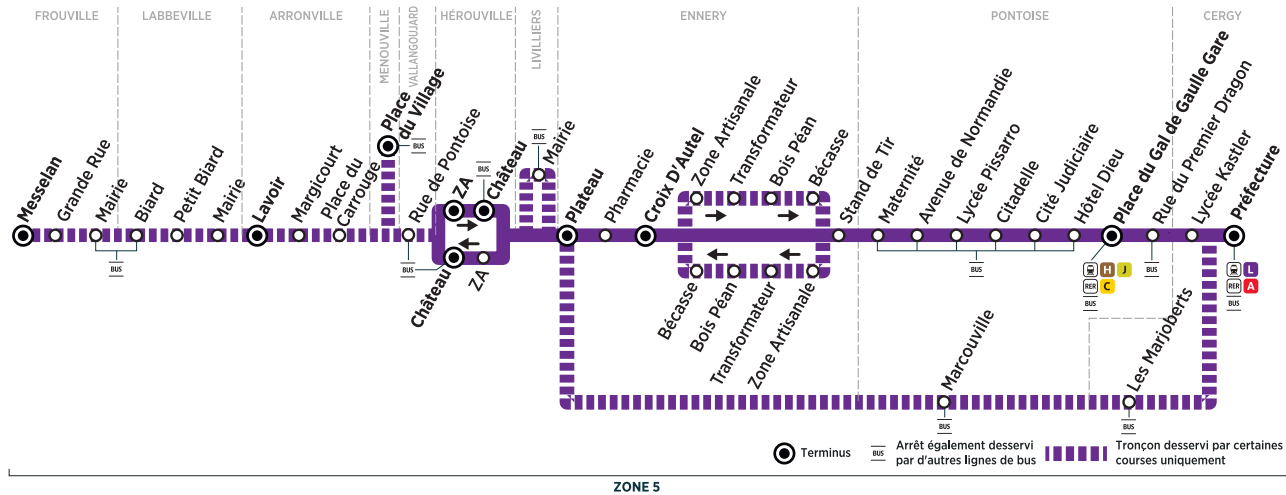

BUS 95-05 CERGY Préfecture → FROUVILLE Messelan

Horaires de bus valables à partir du 2 septembre 2019

Du lundi au vendredi

CERGY	Préfecture	13:21	14:21	15:21	15:51	16:36	16:21	17:06	16:49	17:36	17:19	18:06		
	Les Marjoberts	|	|	|	|	16:39	|	17:09	|	17:39	|	18:09		
PONTOISE	Marcouville	|	|	|	|	16:43	|	17:13	|	17:43	|	18:13		
CERGY	Lycée Kastler	13:24	14:24	15:24	15:54	|	16:24	|	16:53	|	17:23	|		
PONTOISE	Rue du Premier Dragon	13:25	14:25	15:25	15:55	|	16:25	|	16:54	|	17:24	|		
	Place du Gal de Gaulle / Gare	13:31	14:31	15:31	16:01	16:12	|	16:31	|	17:01	17:10	|	17:31	
	Hôtel Dieu	13:33	14:33	15:33	16:03	16:14	|	16:34	|	17:04	17:13	|	17:34	
	Cité Judiciaire	13:36	14:36	15:36	16:06	16:17	|	16:38	|	17:08	17:17	|	17:38	
	Citadelle	13:37	14:37	15:37	16:07	16:18	|	16:39	|	17:09	17:18	|	17:39	
	Lycée Pissarro	13:39	14:39	15:39	16:09	16:20	|	16:41	|	17:11	17:20	|	17:41	
	Avenue de Normandie	13:41	14:41	15:41	16:11	16:22	|	16:44	|	17:14	17:23	|	17:44	
	Maternité	13:43	14:43	15:43	16:13	16:24	|	16:47	|	17:17	17:26	|	17:47	
ENNERY	Stand de Tir	13:47	14:47	15:47	16:17	16:28	|	16:52	|	17:22	17:31	|	17:52	
	Zone Artisanale	|	|	|	|	|	|	|	|	|	|	|	|	
	Transformateur	|	|	|	|	|	|	|	|	|	|	|	|	
	Bois Péan	|	|	|	|	|	|	|	|	|	|	|	|	
	Bécasse	|	|	|	|	|	|	|	|	|	|	|	|	
	Croix D'Autel	13:49	14:49	15:49	16:19	16:30	16:53#	16:54	17:23#	17:24	17:33	17:53#	17:54	18:23#
	Pharmacie	13:50	14:50	15:50	16:20	16:31	16:52#	16:55	17:22#	17:25	17:34	17:52#	17:55	18:22#
ENNERY	Plateau	13:52	14:52	15:52	16:22	16:33	16:51#	16:57	17:21#	17:27	17:36	17:51#	17:57	18:21#
LIVILLIERS	Mairie	|	|	|	|	|	|	|	|	17:32	|	|	|	
HÉROUVILLE	ZA	13:57	|	15:57	|	|	|	|	|	17:03	17:37	17:42	18:03	
	Château	13:58	|	15:58	|	|	|	|	|	17:04	17:38	17:43	18:04	
VALLANGOUJARD	Rue de Pontoise	|	|	16:03	|	|	|	|	|	17:09	17:43	|	18:09	
MENOUVILLE	Place du Village	|	|	|	|	|	|	|	|	17:47	|	|	|	
ARRONVILLE	Place du Carrouge	|	|	|	|	|	|	|	|	|	|	|	|	
	Margicourt	|	|	|	|	|	|	|	|	|	|	|	|	
	Lavoir	|	|	|	|	|	|	|	|	|	|	|	|	
LABBEVILLE	Mairie	|	|	16:07	|	|	|	|	|	17:13	|	|	18:13	
	Petit Biard	|	|	16:09	|	|	|	|	|	17:15	|	|	18:15	
	Biard	|	|	16:10	|	|	|	|	|	17:16	|	|	18:16	
FROUVILLE	Mairie	|	|	16:13	|	|	|	|	|	17:19	|	|	18:19	
	Grande Rue	|	|	16:14	|	|	|	|	|	17:20	|	|	18:20	
	Messelan	|	|	16:16	|	|	|	|	|	17:22	|	|	18:22	

■ Circule uniquement pendant les vacances scolaires.

■ Circule uniquement le lundi, mardi, jeudi et vendredi en période scolaire.

■ Circule toute l'année sauf en juillet et août.

Arrêts desservis pour cette direction à l'arrêt d'en face.

* Attention à l'ordre des communes desservies.

Contact

Transporteur CEOBUS

01 34 42 72 74
www.ceobus.fr

Bon à savoir

1. Aucun service les dimanches et jours fériés.
   - Faire signe au conducteur pour l'arrêt du véhicule.
   - Votre conducteur s'efforce de respecter les horaires indiqués. Cependant, les difficultés de la circulation peuvent entraîner des retards.
2. Nous vous remercions de votre compréhension.