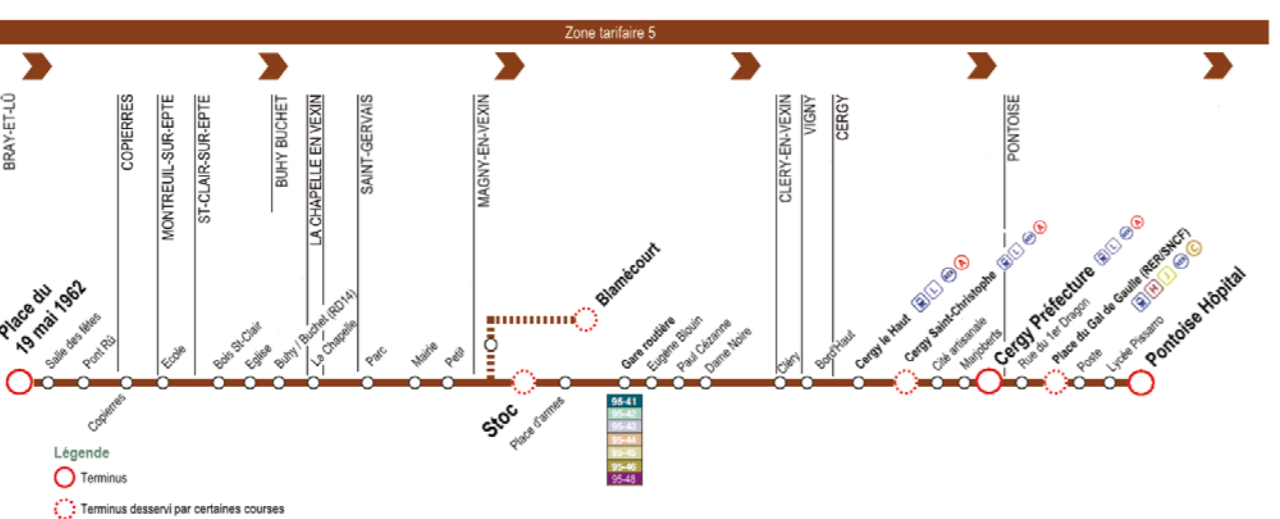

Bus 95-04 BRAY-ET-LÛ → PONTOISE

- ← Bray-et-Lû
- ← Bord'Haut de Vigny
- ← Cergy le Haut
- ← Cergy St Christophe
- ← Cergy
- ← Montreuil sur Eppte
- ← Pontoise
- ← La Chapelle en Vexin
- ← St Gervais
- ← Magny-en-Vexin
- ← Nucourt
- ← Cléry en Vexin

Points de vente

- MAGNY-EN-VEXIN**
- AGENCE TIM BUS *navigo***
 7, rue des Frères Montgolfier
 Arrêt le plus proche : Demi-Lune
- BAR-PMU « LE LONGCHAMP » *navigo***
 4, rue de Paris
 Arrêt le plus proche : Place d'Armes
- BAR-TABAC « LE BALTO » *navigo***
 30, rue de Paris
 Arrêt le plus proche : Place d'Armes