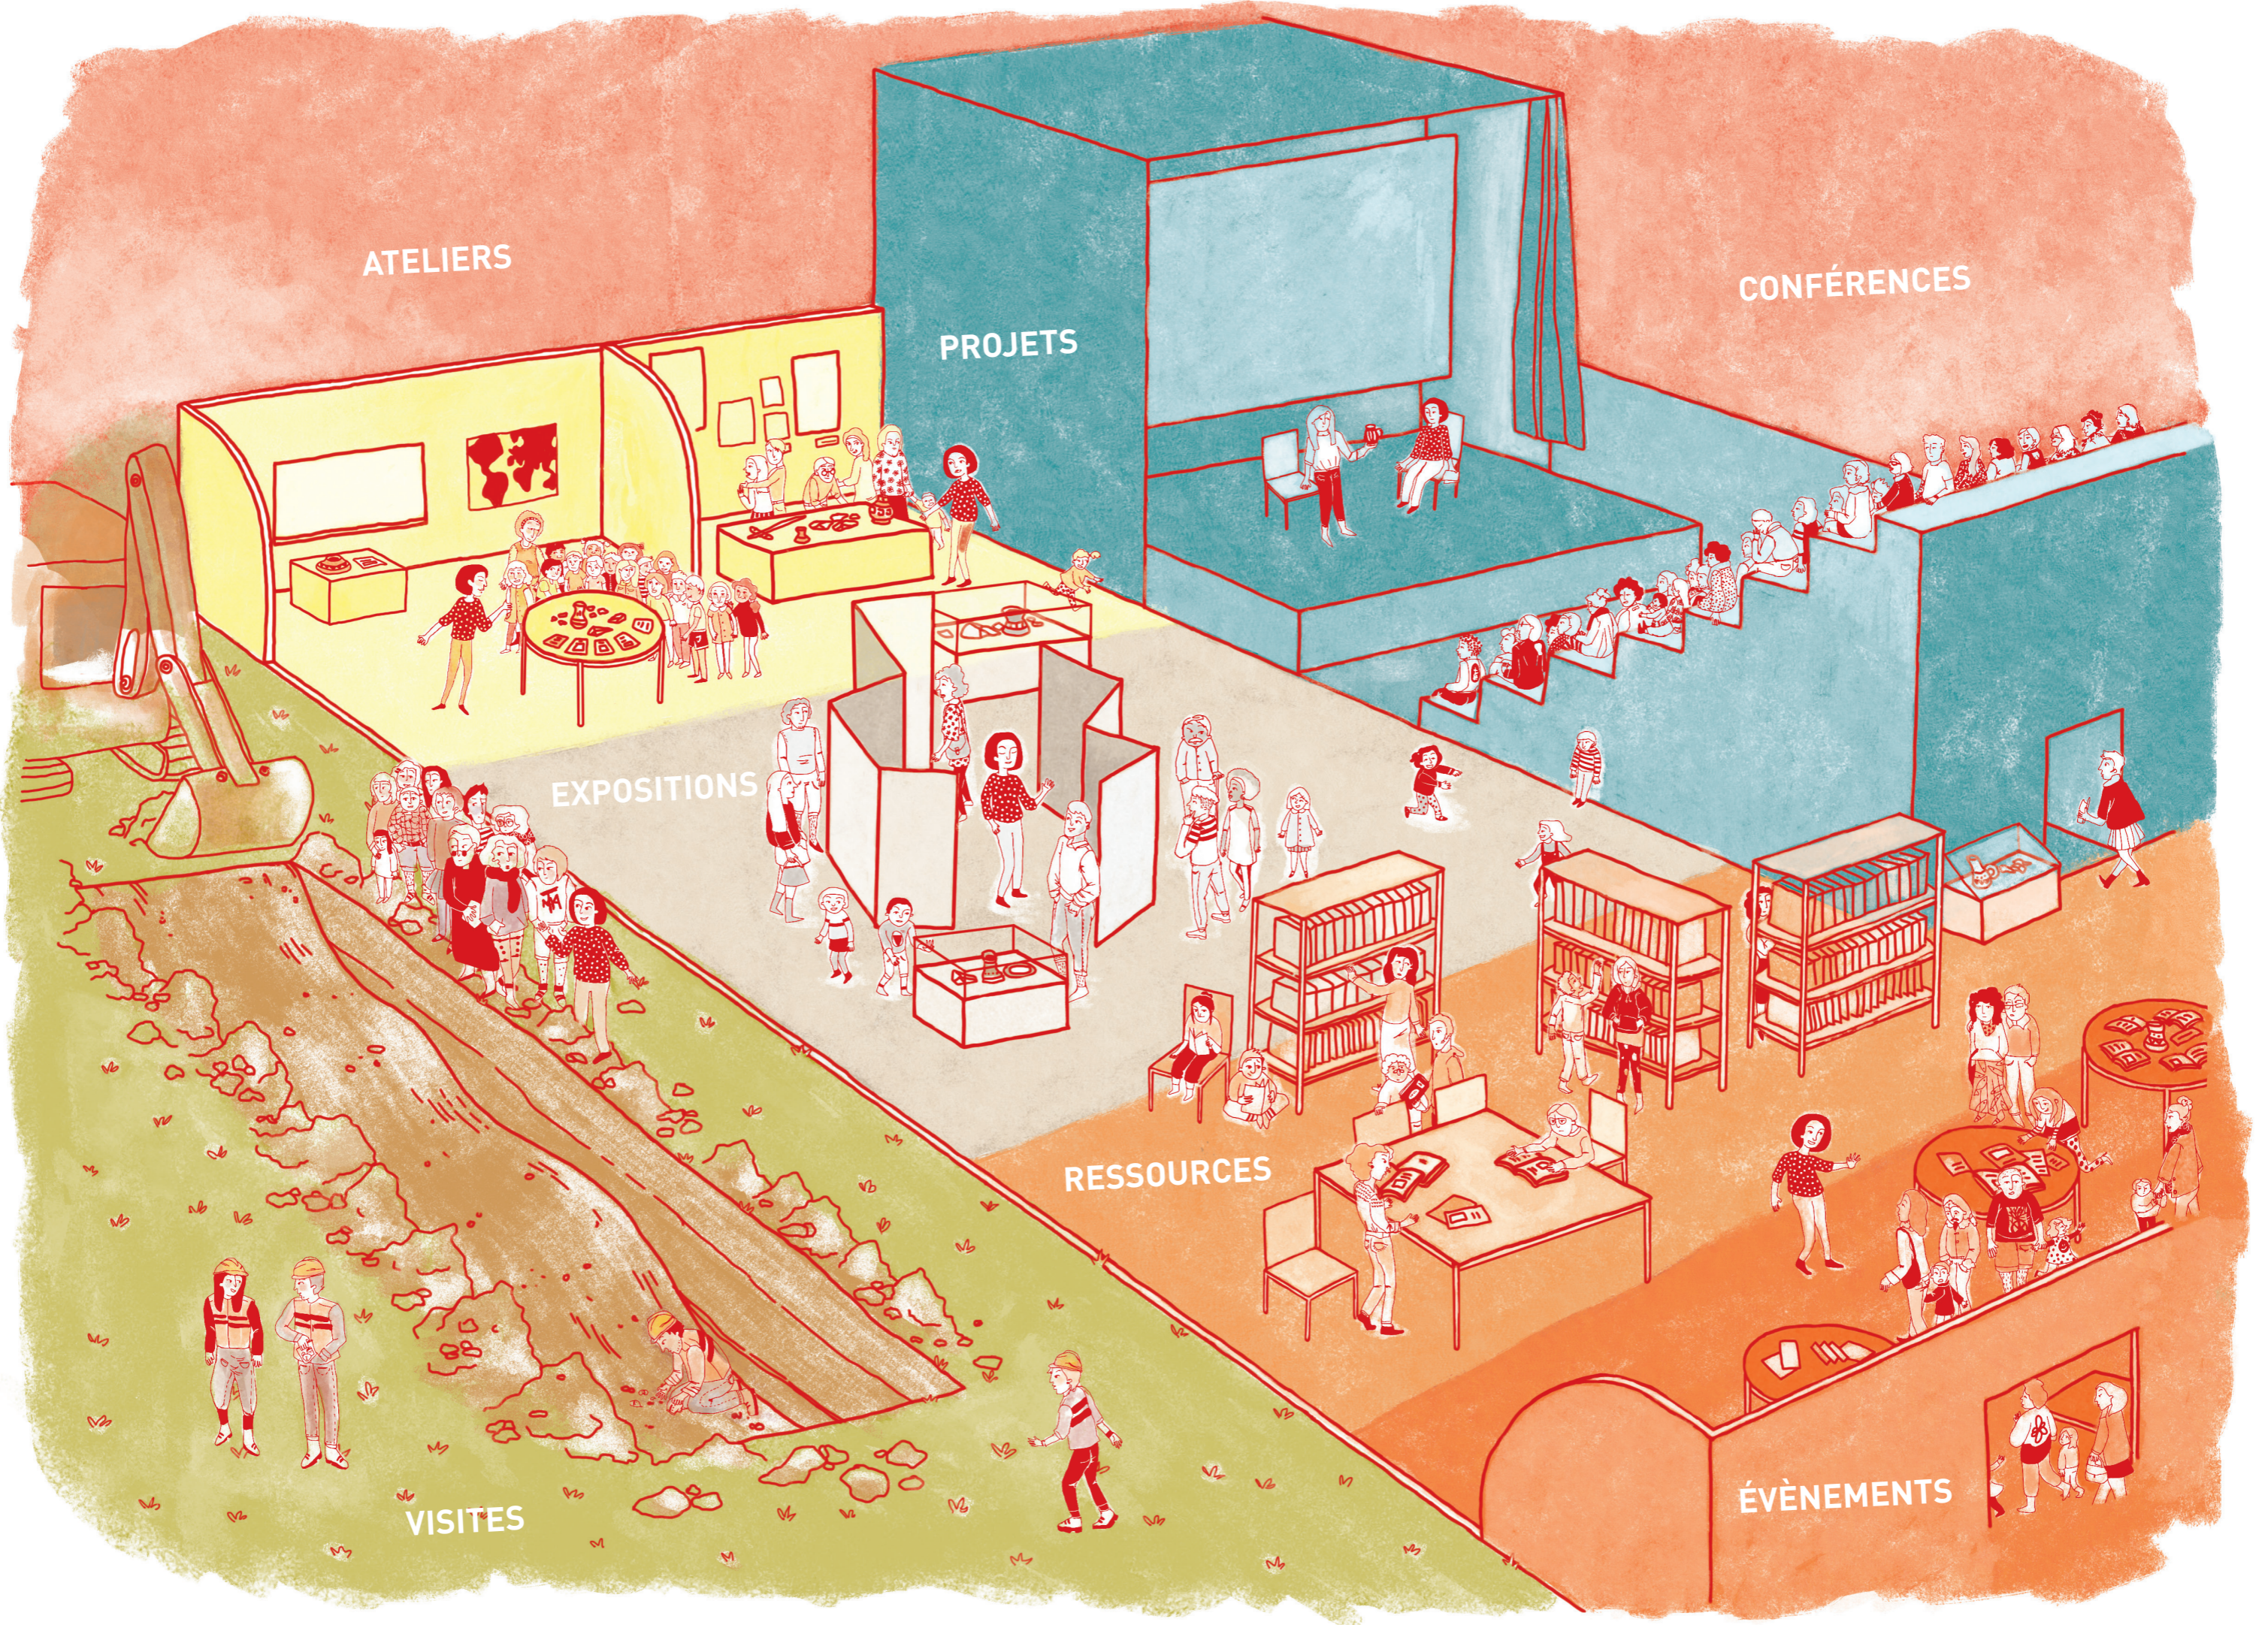

ATELIERS

PROJETS

CONFÉRENCES

EXPOSITIONS

RESSOURCES

VISITES

ÉVÈNEMENTS

Visites de sites et de chantiers archéologiques

Selon son actualité, le SDAVO propose des visites pour découvrir la richesse archéologique du territoire et le travail des archéologues.

Expositions itinérantes

Gratuites, avec documents ressources :

- **Drôles de pierres** : les mégalithes dévoilent leurs mystères
- **La chaussée Jules-César**, une route vers l'Océan
- **1914-1918 – le Camp retranché de Paris** : la forêt mobilisée dans le Val-d'Oise
- **Val-d'Oise en chantier(s)** : 10 ans d'archéologie préventive
- **L'archéologie vue du ciel** : la prospection aérienne en Val-d'Oise
- **40 ans d'archéologie en Val-d'Oise**

Conférences

- **L'actualité** des recherches archéologiques.
- **Cycle annuel Histoires croisées en Val-d'Oise** aux Archives départementales. À (re)voir également en ligne.

Ateliers archéologiques

Inventaire, tri, lavage de vestiges... Séances hebdomadaires le mercredi au SDAVO à Pontoise. À partir de 18 ans.