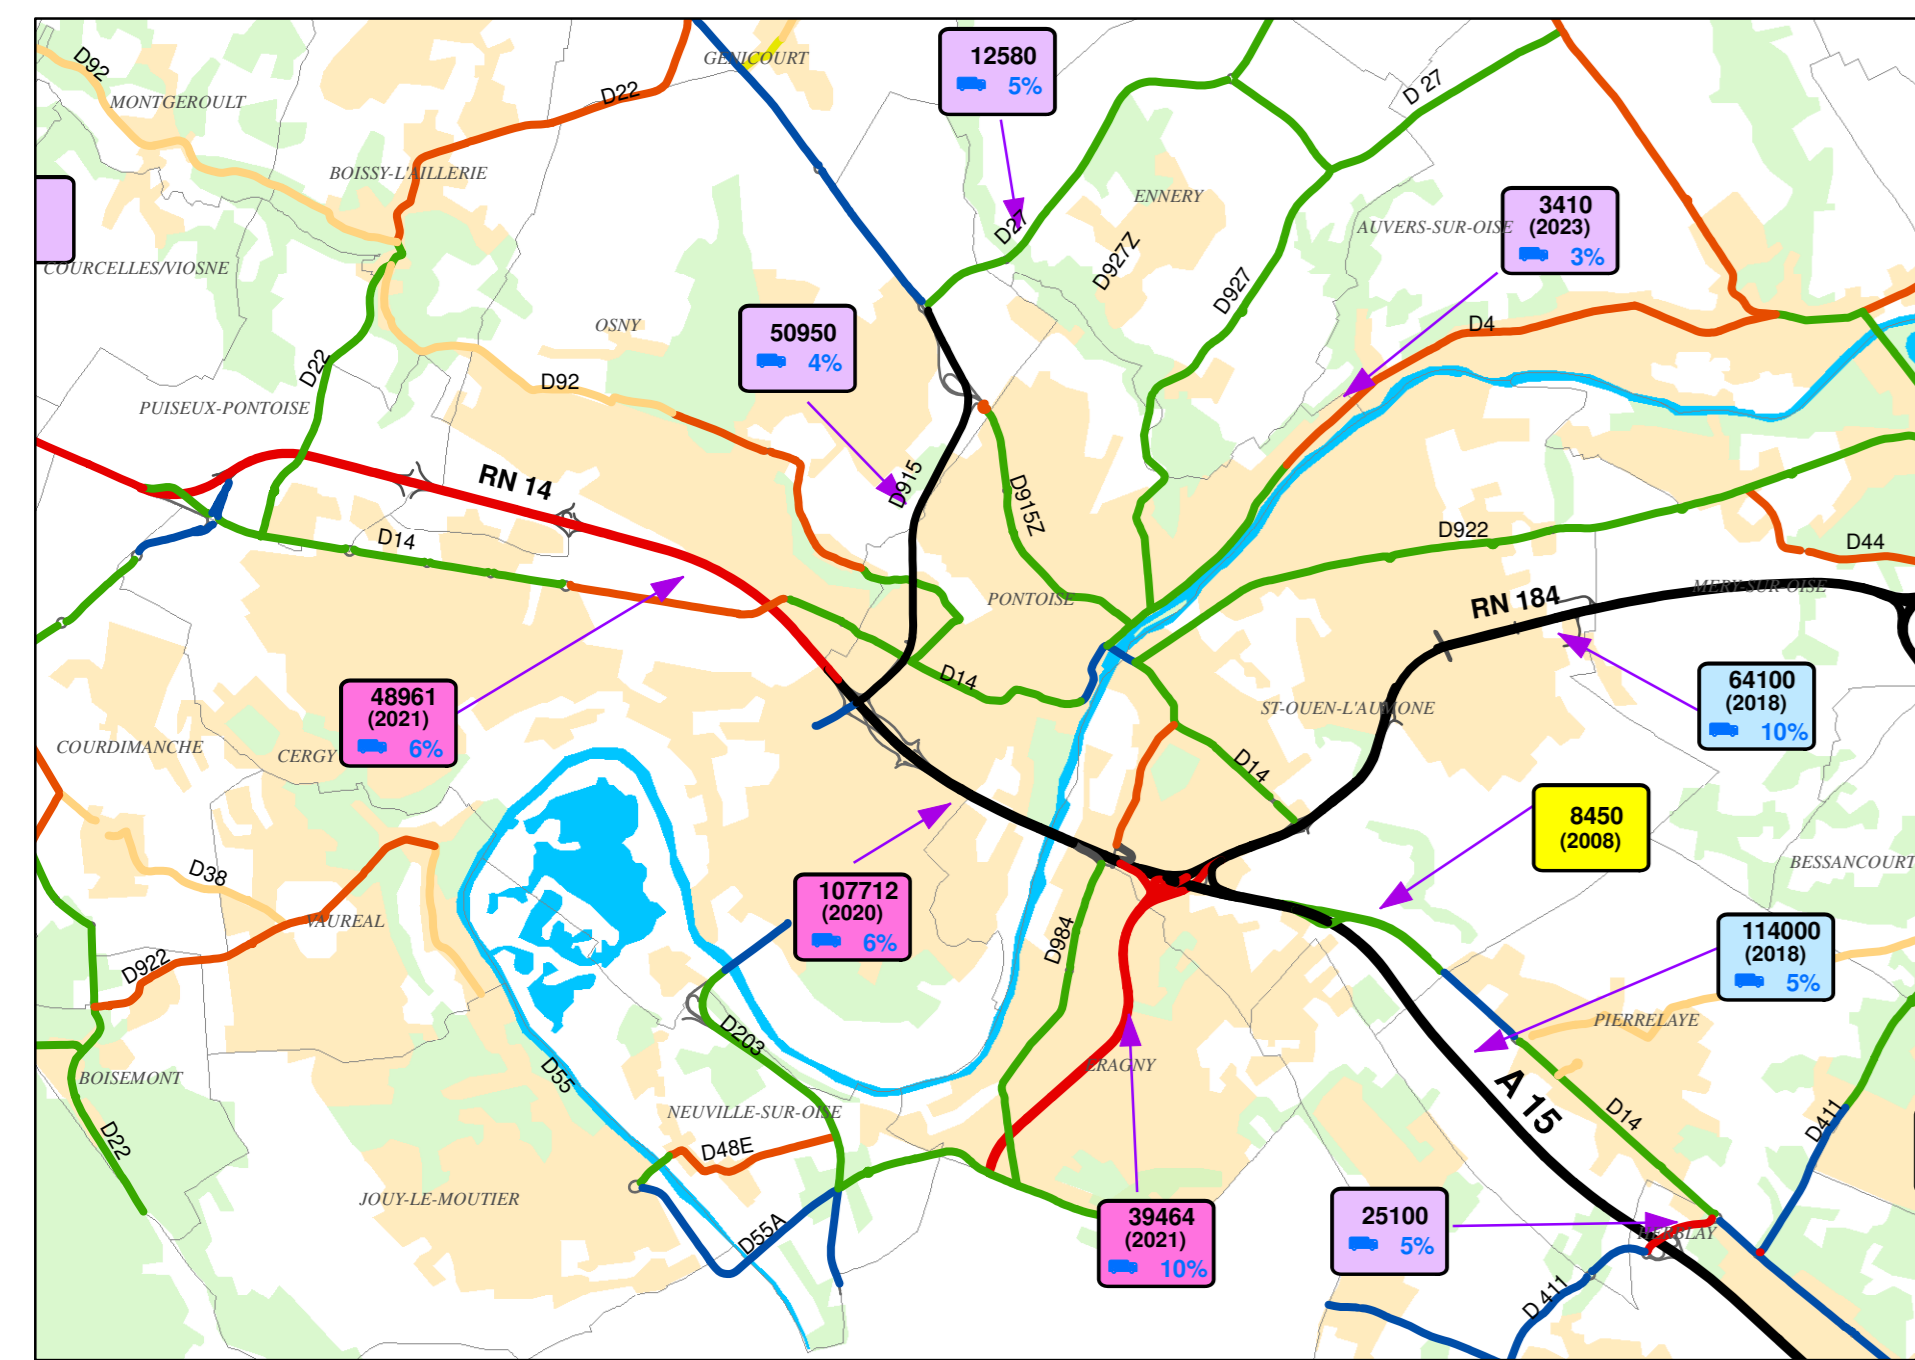

Données de circulation 2024

Légende

Evénements balises

- pas de Données
- < 1000
- 1000 - 1999
- 2000 - 4999
- 5000 - 14999
- 15000 - 24999
- 25000 - 49999
- > 50000

Trafic moyen journalier tous véhicules

- comptages automatiques SIREDO
- comptages en période de COVID
- comptages hors période de COVID
- comptages automatiques sanef
- comptages réseau routier national

17 854 ← Trafic moyen journalier
5.2% ← Taux de poids-lourds

Nota : Les données de comptages réalisées en 2020 pendant la pandémie de Covid-19 doivent être appréhendées avec précaution.

DONNÉES DE CIRCULATION
2024