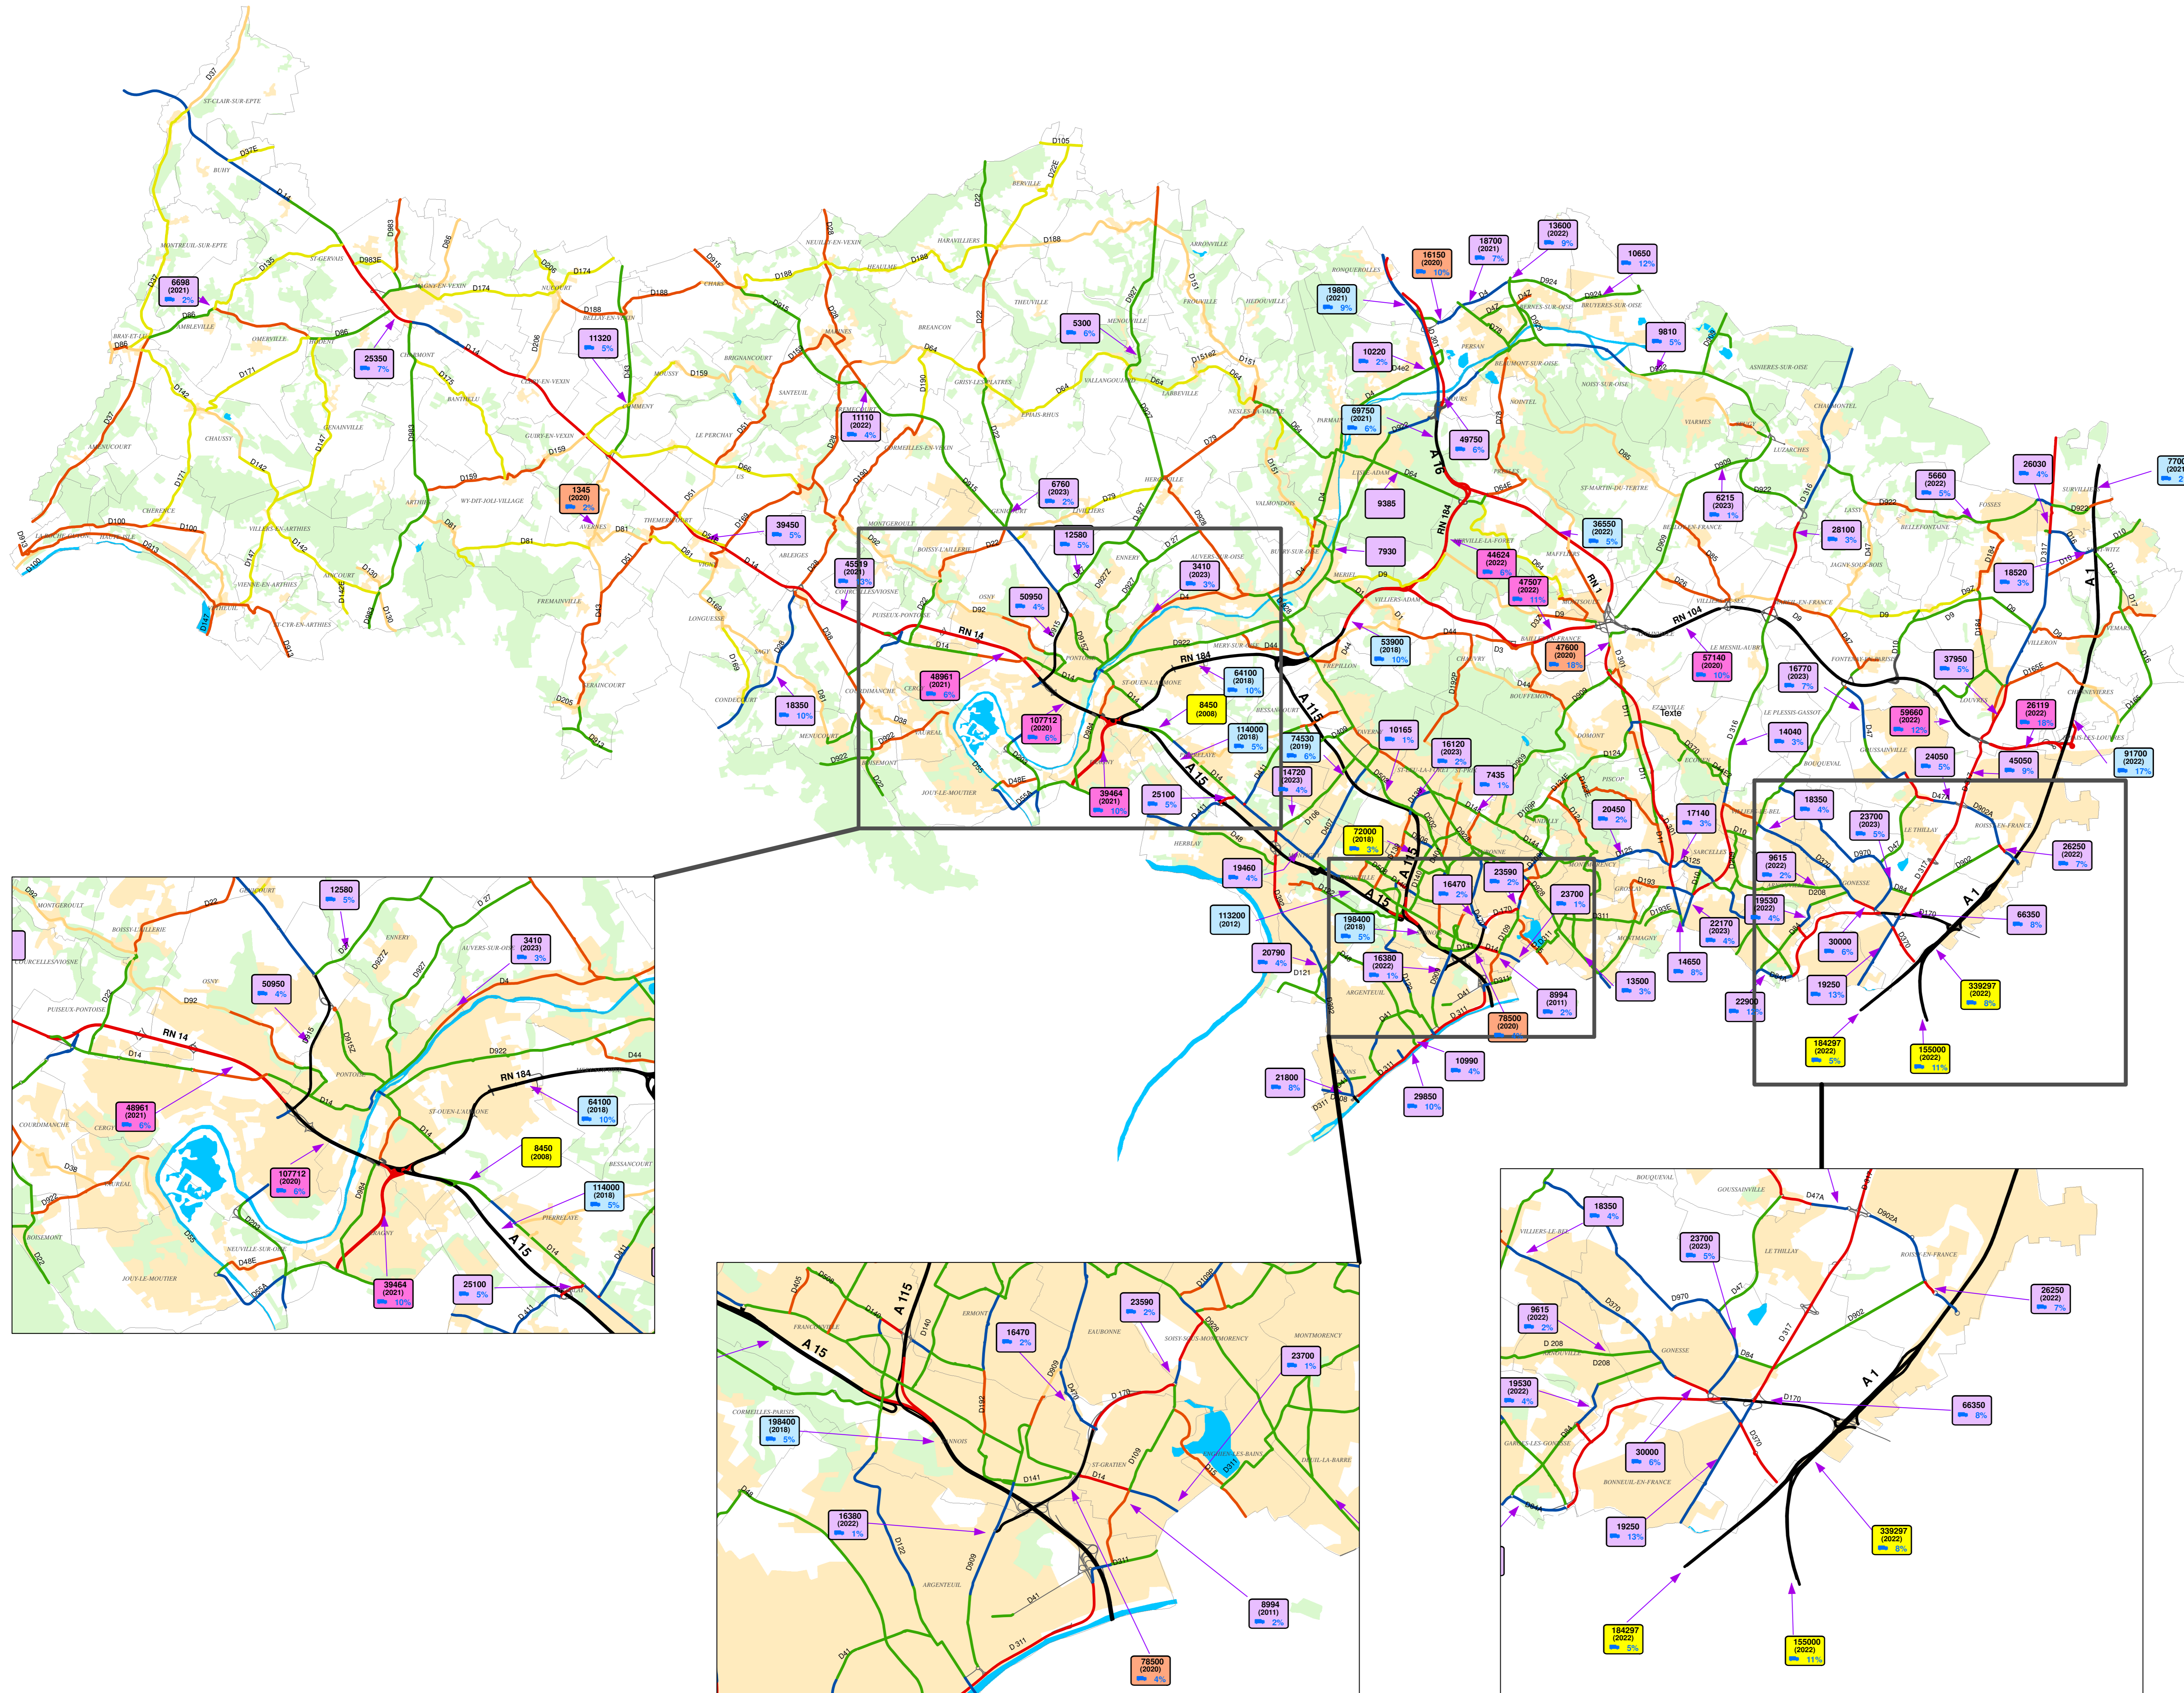

Données de circulation 2024

Légende

Evénements balises

- pas de Données
- < 1000
- 1000 - 1999
- 2000 - 4999
- 5000 - 14999
- 15000 - 24999
- 25000 - 49999
- > 50000

Trafic moyen journalier tous véhicules

- comptages automatiques SIREDO
- comptages en période de COVID
- comptages hors période de COVID
- comptages automatiques sanef
- comptages réseau routier national

17 854 ← Trafic moyen journalier
5.2% ← Taux de poids-lourds

Nota : Les données de comptages réalisées en 2020 pendant la pandémie de Covid-19 doivent être appréhendées avec précaution.