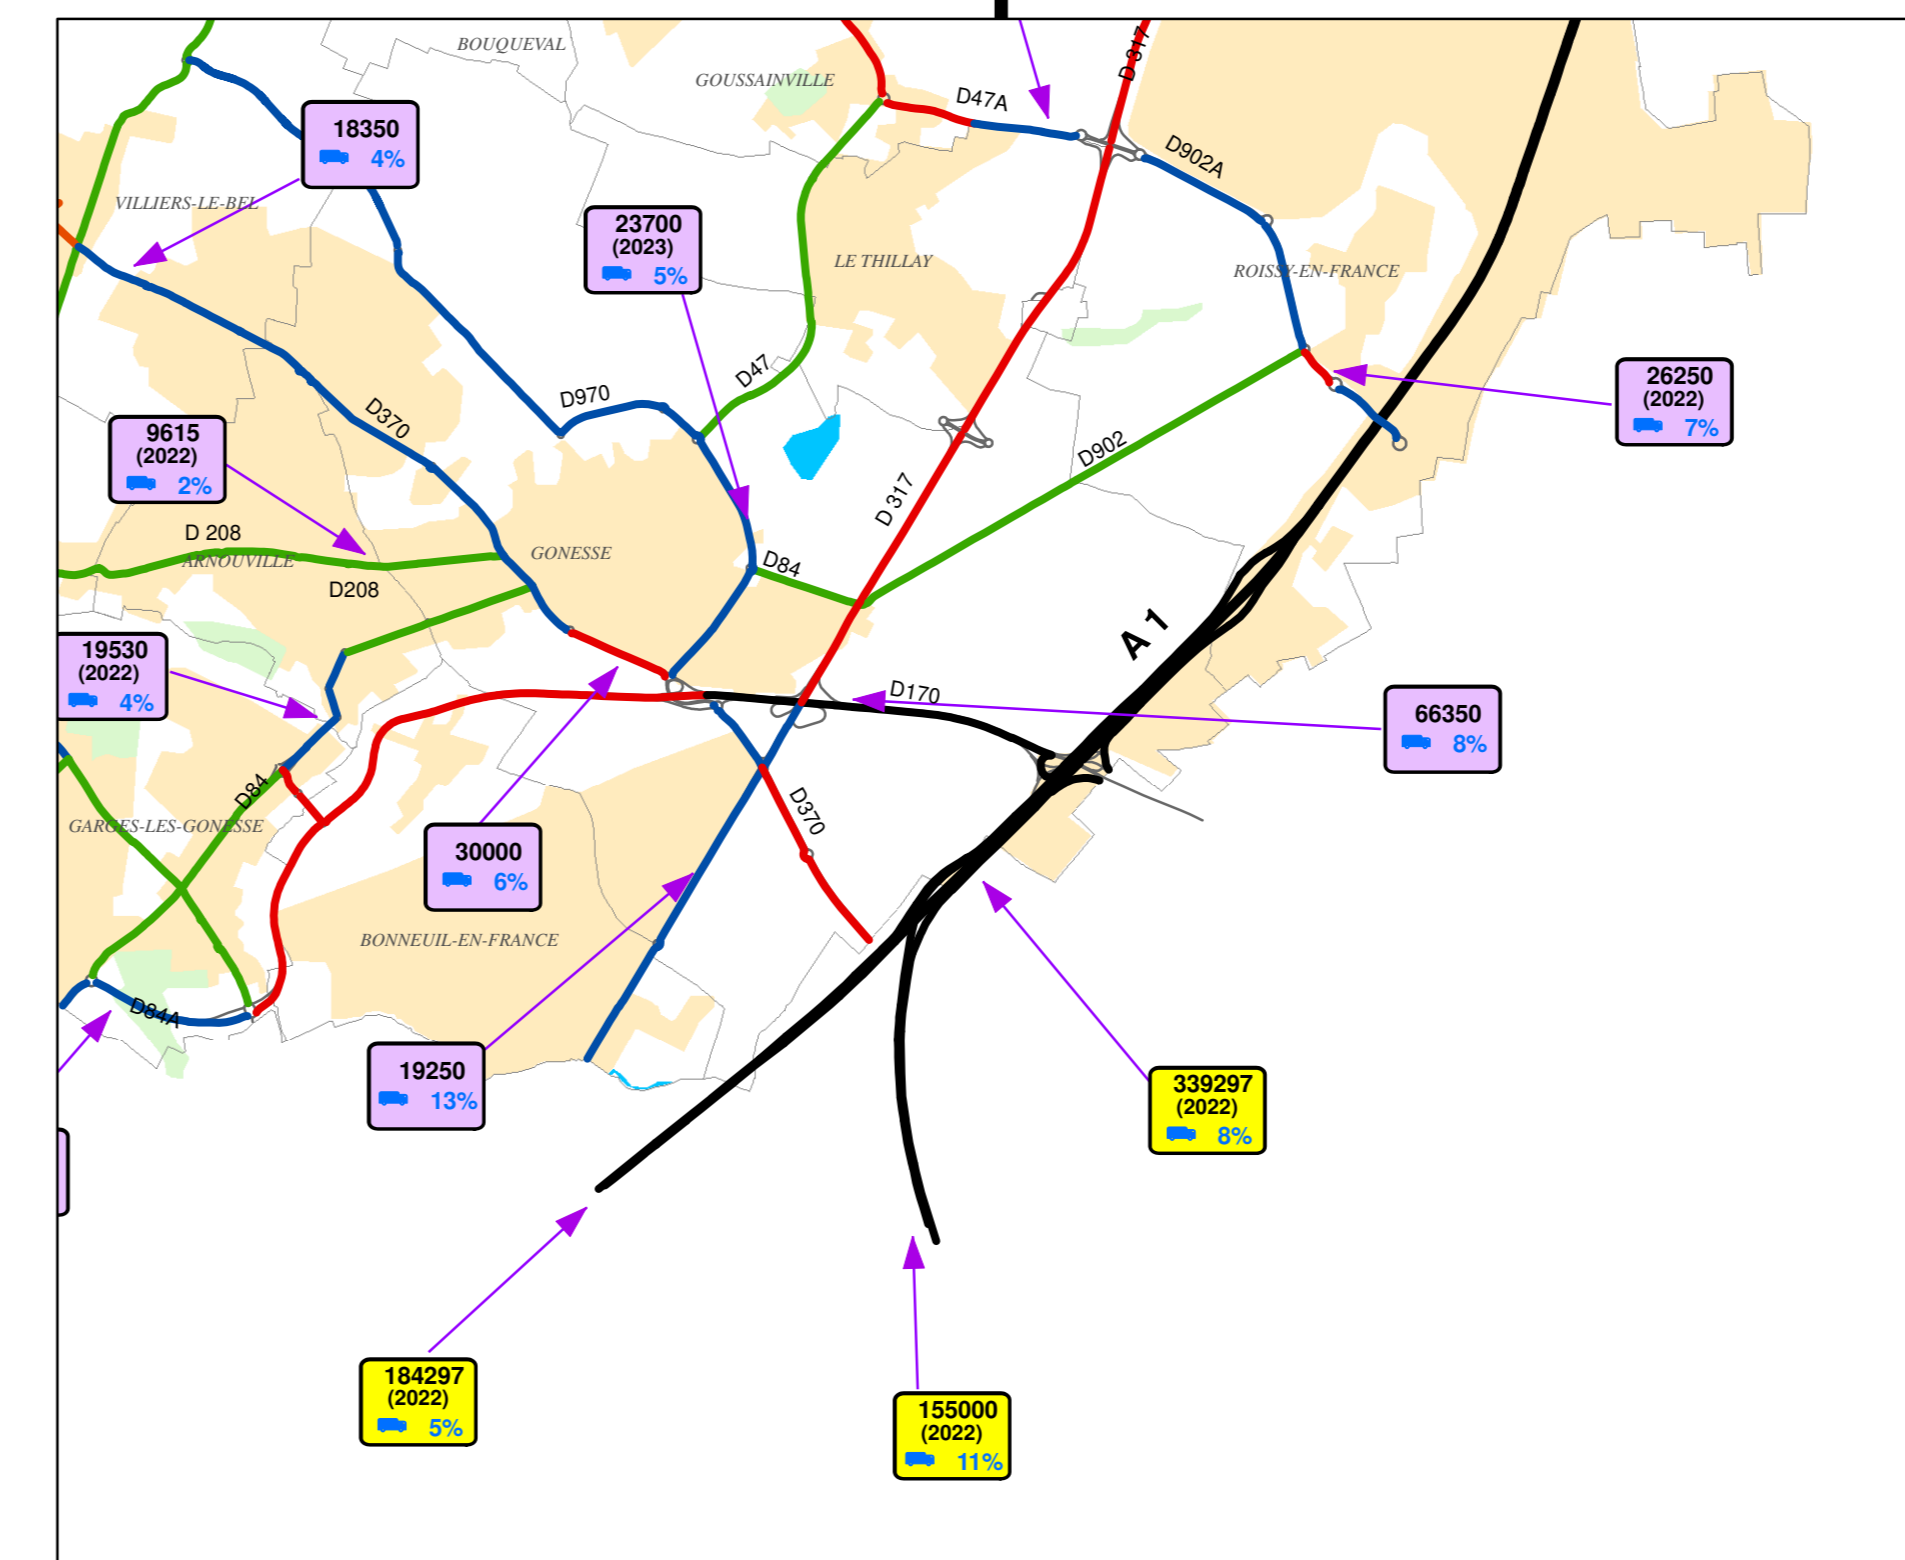

Données de circulation 2024

Légende

Evénements balises

- pas de Données
- < 1000
- 1000 - 1999
- 2000 - 4999
- 5000 - 14999
- 15000 - 24999
- 25000 - 49999
- > 50000

Trafic moyen journalier tous véhicules

- comptages automatiques SIREDO
- comptages en période de COVID
- comptages hors période de COVID
- comptages automatiques sanef
- comptages réseau routier national

17 854 ← Trafic moyen journalier
5.2% ← Taux de poids-lourds

Nota : Les données de comptages réalisées en 2020 pendant la pandémie de Covid-19 doivent être appréhendées avec précaution.

DONNÉES DE CIRCULATION
2024