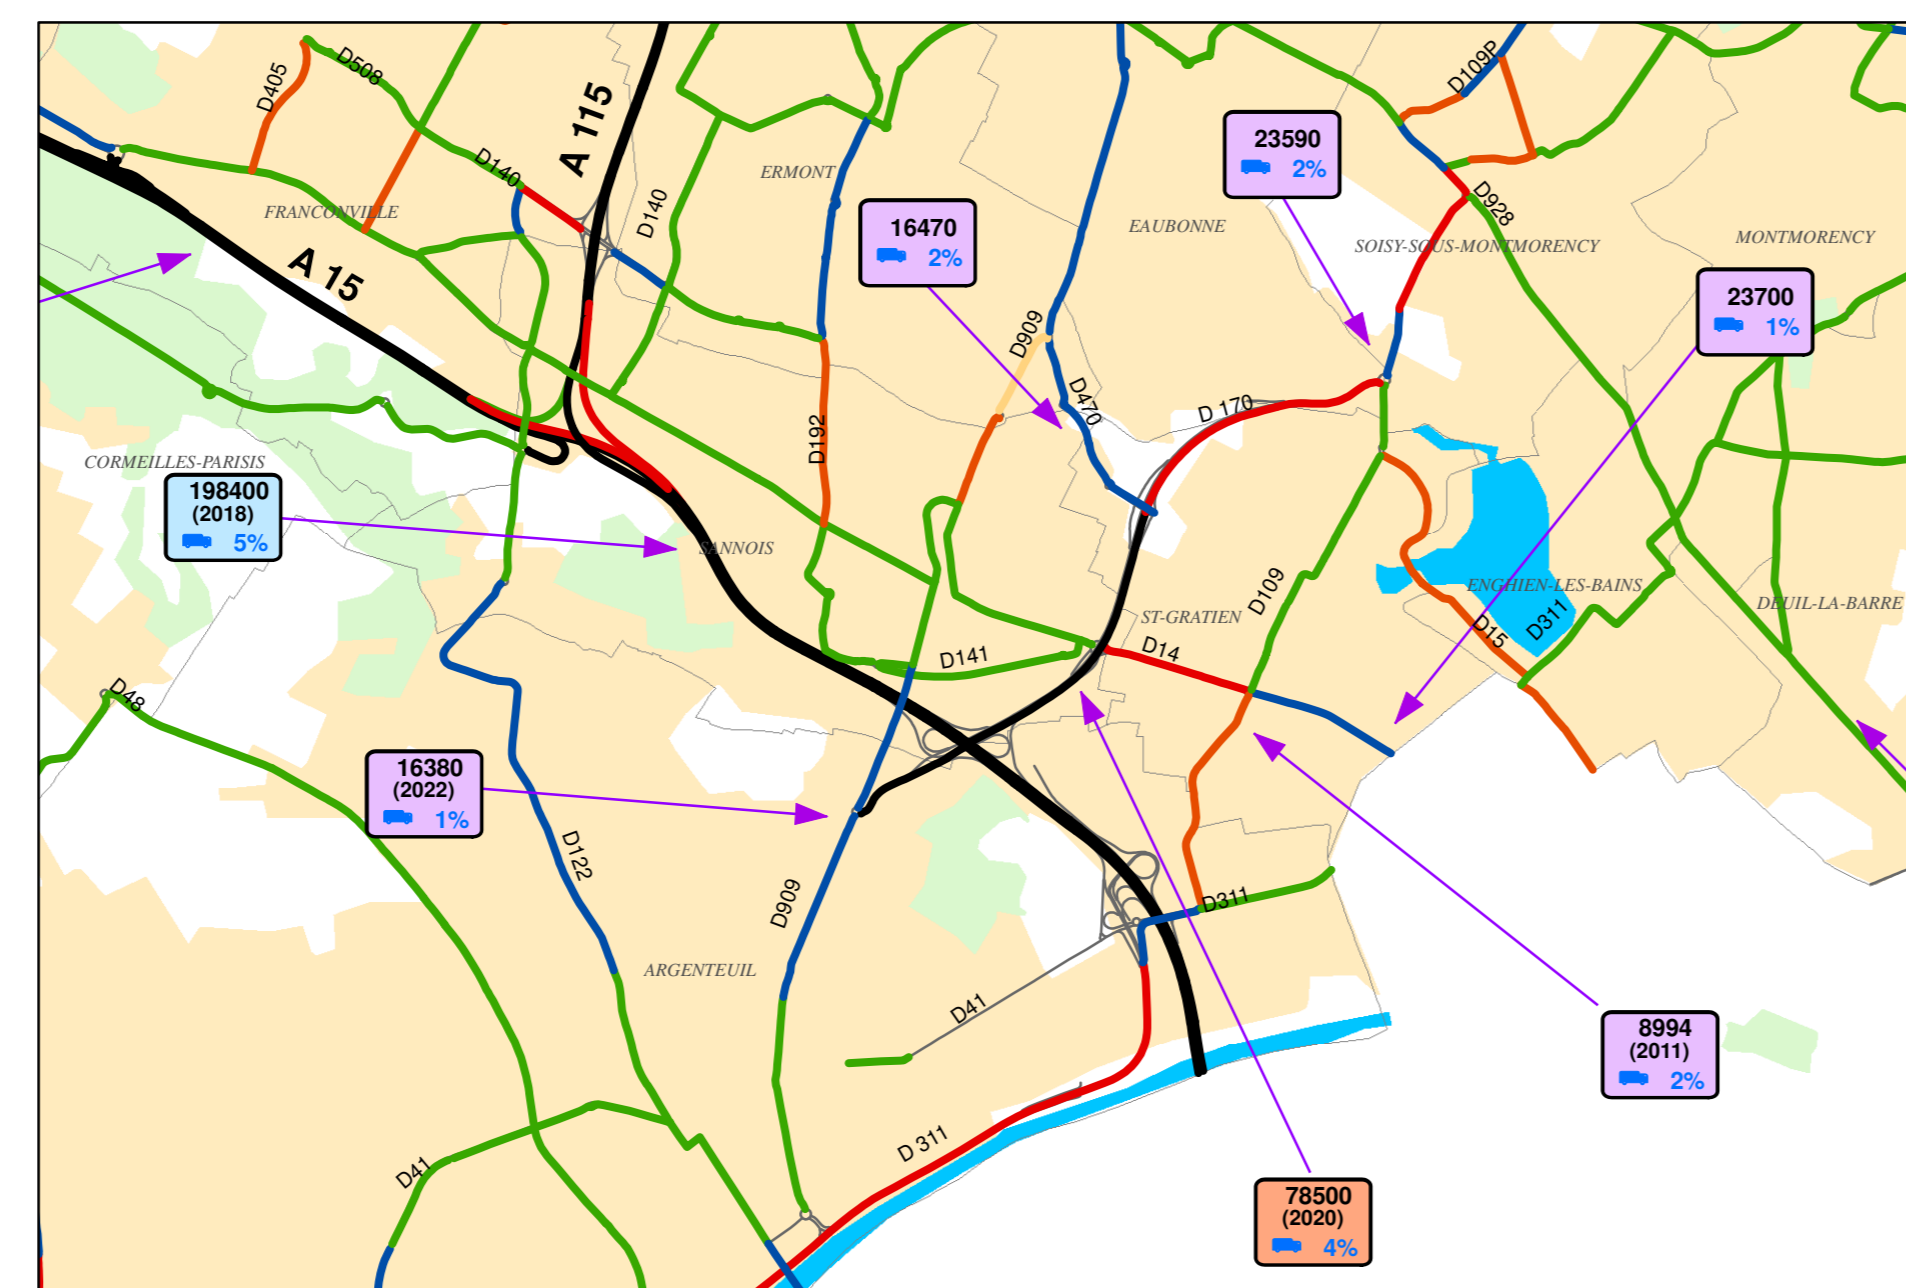

Données de circulation 2024

Légende

Evénements balises

- pas de Données
- < 1000
- 1000 - 1999
- 2000 - 4999
- 5000 - 14999
- 15000 - 24999
- 25000 - 49999
- > 50000

Trafic moyen journalier tous véhicules

- comptages automatiques SIREDO
- comptages en période de COVID
- comptages hors période de COVID
- comptages automatiques sanef
- comptages réseau routier national

17 854 ← Trafic moyen journalier
5.2% ← Taux de poids-lourds

Nota : Les données de comptages réalisées en 2020 pendant la pandémie de Covid-19 doivent être appréhendées avec précaution.

DONNÉES DE CIRCULATION
2024