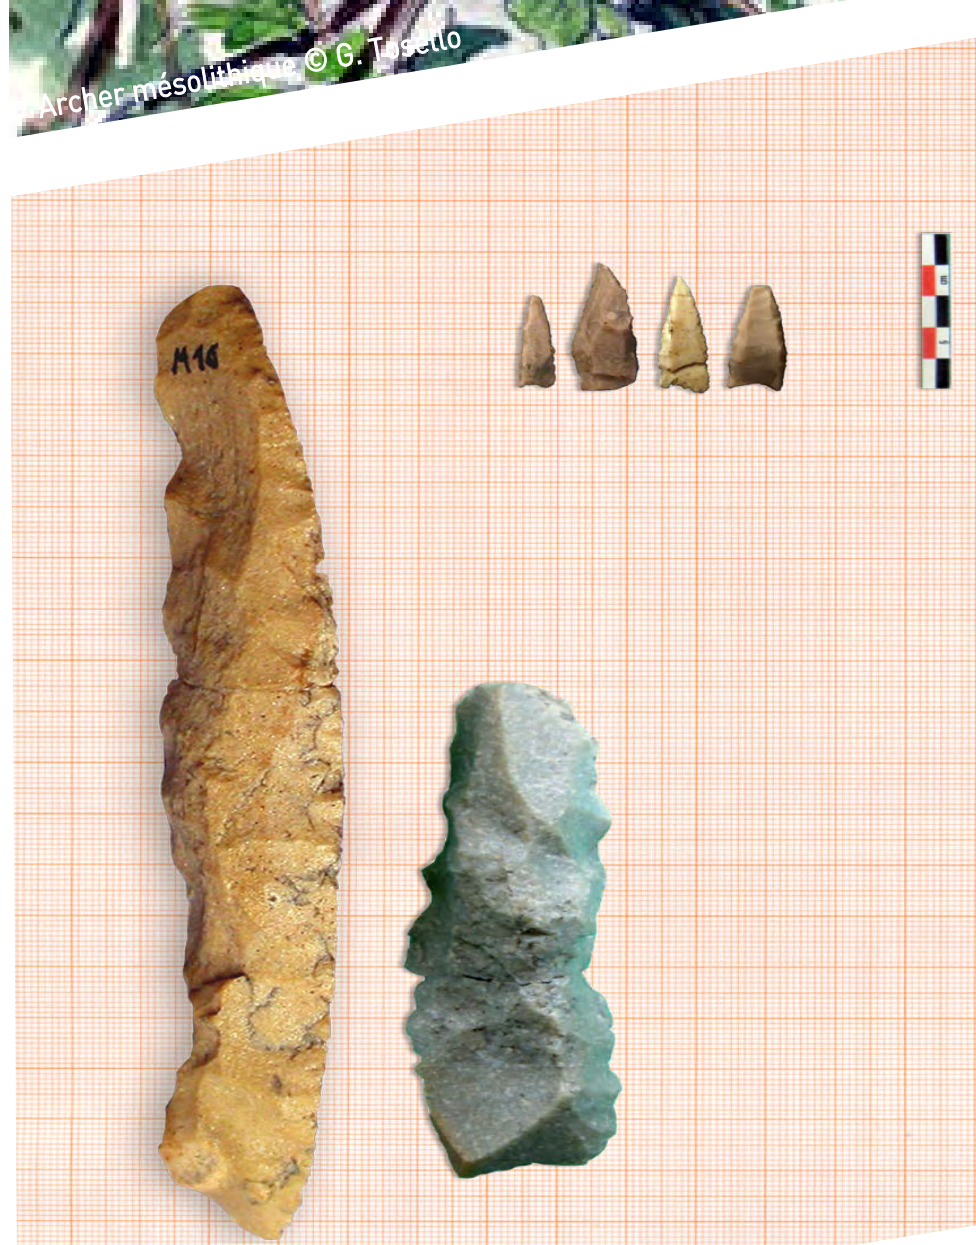

MÉSOLITHIQUE

10 000 - 5 100 av. J.-C.

LE SERVICE
DÉPARTEMENTAL
D'ARCHÉOLOGIE
DU VAL D'OISE