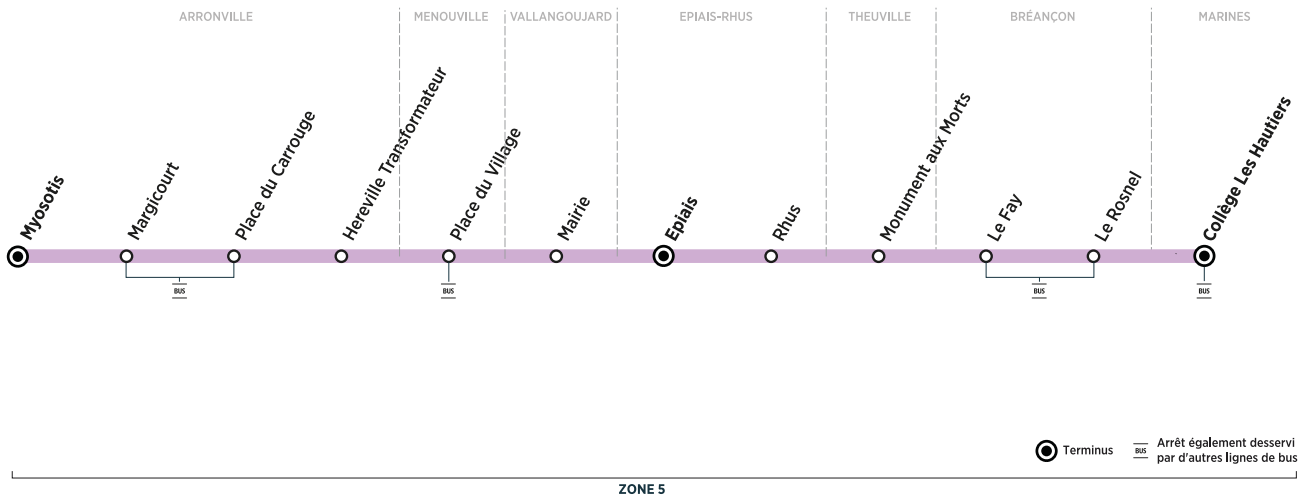

## Du lundi au vendredi

		TAD		
ARRONVILLE	Myosotis	7:32	7:46	8:51
	Margicourt	7:33	7:47	8:52
	Place du Carrouge	7:34	7:49	8:54
	Hereville Transformateur	7:36	7:51	8:56
MENOUVILLE	Place du Village	7:40	7:55	9:00
VALLANGOUJARD	Mairie	7:44	7:59	9:04
EPIAIS-RHUS	Epiais	7:50	8:05	9:10
	Rhus	7:53	8:09	9:14
THEUVILLE	Monument aux Morts	7:57	8:13	9:18
BRÉANÇON	Le Fay	8:01	8:17	9:22
	Le Rosnel	8:04	8:21	9:26
MARINES	Collège Les Hautiers	8:08	8:25	9:30

# BUS 95-31 MARINES Collège Les Hautiers → ARRONVILLE Myosotis

Horaires de bus valables à partir du 2 septembre 2019