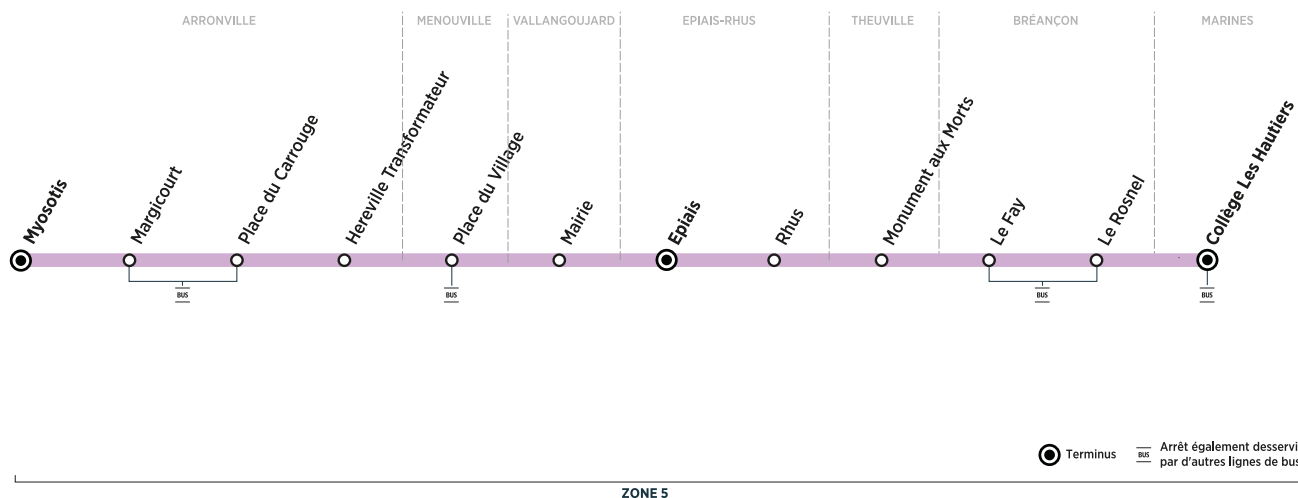

# BUS 95-31 ARRONVILLE Myosotis → MARINES Collège Les Hautiers

Horaires de bus valables à partir du 2 septembre 2019

## Du lundi au vendredi

		TAD		
ARRONVILLE	Myosotis	7:32	7:46	8:51
	Margicourt	7:33	7:47	8:52
	Place du Carrouge	7:34	7:49	8:54
	Hereville Transformateur	7:36	7:51	8:56
MENOUVILLE	Place du Village	7:40	7:55	9:00
VALLANGOUJARD	Mairie	7:44	7:59	9:04
EPIAIS-RHUS	Epiais	7:50	8:05	9:10
	Rhus	7:53	8:09	9:14
THEUVILLE	Monument aux Morts	7:57	8:13	9:18
BRÉANÇON	Le Fay	8:01	8:17	9:22
	Le Rosnel	8:04	8:21	9:26
MARINES	Collège Les Hautiers	8:08	8:25	9:30