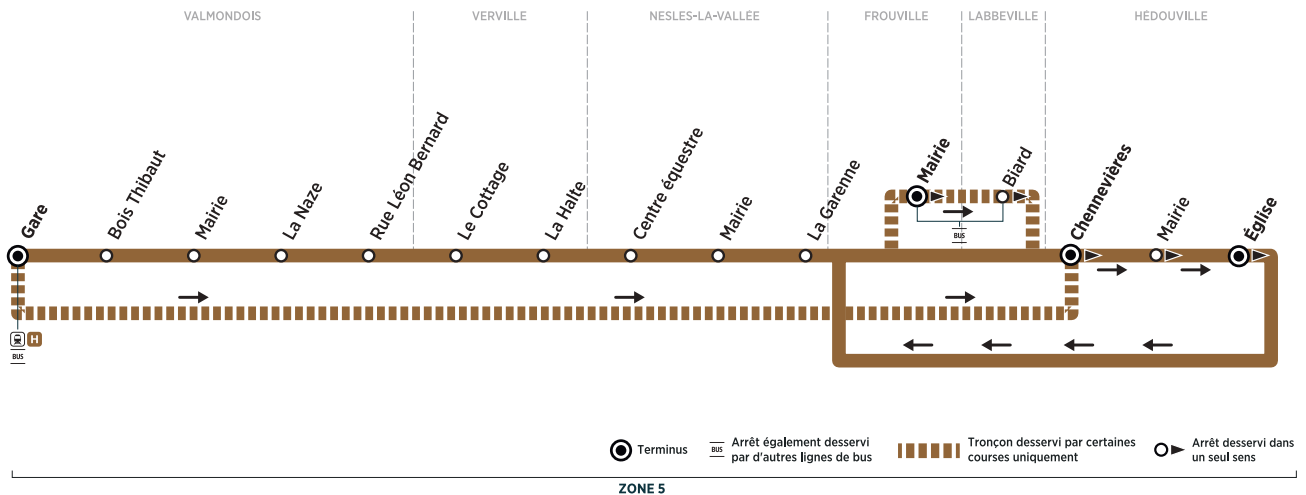

BUS 95-16 VALMONDOIS Gare → VALMONDOIS Gare via HÉDOUVILLE

Horaires de bus valables à partir du 2 septembre 2019

Du lundi au vendredi

VALMONDOIS	Gare	14:25	15:17	16:17	17:10	17:26	18:10	18:26	18:40	19:10	20:10
	Bois Thibaut	14:28	15:20	16:20	17:13	17:29	18:13	18:29	18:43	19:13	20:13
	Mairie	14:29	15:21	16:21	17:14	17:30	18:14	18:30	18:44	19:14	20:14
	La Naze	14:31	15:23	16:23	17:16	17:32	18:16	18:32	18:46	19:16	20:16
	Rue Léon Bernard	14:32	15:24	16:24	17:17	17:33	18:17	18:33	18:47	19:17	20:17
VERVILLE	Le Cottage	14:33	15:25	16:25	17:18	17:34	18:18	18:34	18:48	19:18	20:18
	La Halte	14:34	15:26	16:26	17:19	17:35	18:19	18:35	18:49	19:19	20:19
NESLES-LA-VALLÉE	Centre équestre	14:37	15:29	16:29	17:22	17:38	18:22	18:38	18:52	19:22	20:22
	Mairie	14:38	15:30	16:30	17:23	17:39	18:23	18:39	18:53	19:23	20:23
	La Garenne	14:41	15:33	16:33	17:25	17:41	18:25	18:42	18:56	19:26	20:26
FROUVILLE	Mairie				17:29	17:45	18:29	18:47	19:01	19:31	
LABBEVILLE	Biard				17:31	17:47	18:31	18:50	19:04	19:34	
HÉDOUVILLE	Chennevières	14:49	15:41	16:41	17:35	17:51	18:35	18:54	19:08	19:38	20:34
	Mairie	14:50	15:42	16:42	17:36	17:52	18:36	18:55	19:09	19:39	20:35
	Église	14:51	15:43	16:43	17:37	17:53	18:37	18:56	19:10	19:40	20:36
NESLES-LA-VALLÉE	La Garenne	14:56	15:48	16:48	17:42	17:58	18:42			19:45	
	Mairie	14:59	15:51	16:51	17:44	18:00	18:44			19:48	
	Centre équestre	15:00	15:52	16:52	17:45	18:01	18:45			19:49	
VERVILLE	La Halte	15:03	15:55	16:55	17:48	18:04	18:48			19:52	
	Le Cottage	15:04	15:56	16:56	17:49	18:05	18:49			19:53	
VALMONDOIS	Rue Léon Bernard	15:05	15:57	16:57	17:50	18:06	18:50			19:54	
	La Naze	15:06	15:58	16:58	17:51	18:07	18:51			19:55	
	Mairie	15:08	16:00	17:00	17:53	18:09	18:53			19:57	
	Bois Thibaut	15:09	16:01	17:01	17:54	18:10	18:54			19:58	
	Gare	15:12	16:04	17:04	17:57	18:13	18:57			20:01	