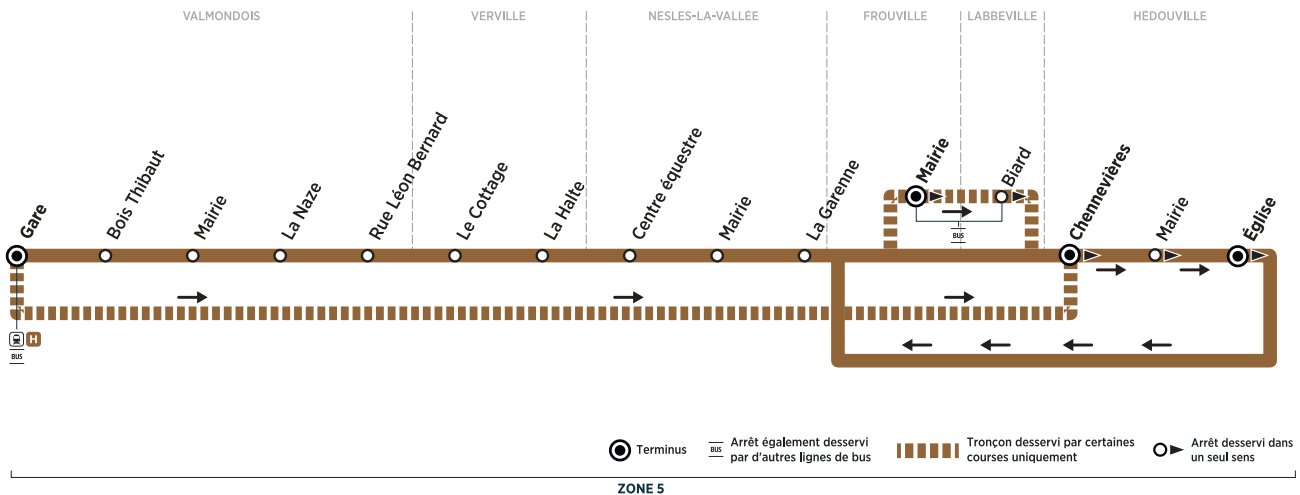

BUS 95-16 VALMONDOIS Gare → VALMONDOIS Gare via HÉDOUVILLE

Horaires de bus valables à partir du 2 septembre 2019

Samedi

VALMONDOIS	Gare	7:46	9:23	10:23	11:23	12:23	13:24	16:45	17:45	18:45	19:45	
	Bois Thibaut	7:49	9:26	10:26	11:26	12:26	13:27	16:48	17:48	18:48	19:48	
	Mairie	7:50	9:27	10:27	11:27	12:27	13:28	16:49	17:49	18:49	19:49	
	La Naze	7:52	9:29	10:29	11:29	12:29	13:30	16:51	17:51	18:51	19:51	
	Rue Léon Bernard	7:53	9:30	10:30	11:30	12:30	13:31	16:52	17:52	18:52	19:52	
VERVILLE	Le Cottage	7:54	9:31	10:31	11:31	12:31	13:32	16:53	17:53	18:53	19:53	
	La Halte	7:55	9:32	10:32	11:32	12:32	13:33	16:54	17:54	18:54	19:54	
NESLES-LA-VALLÉE	Centre équestre	7:58	9:35	10:35	11:35	12:35	13:36	16:57	17:57	18:57	19:57	
	Mairie	7:59	9:36	10:36	11:36	12:36	13:37	16:58	17:58	18:58	19:58	
	La Garenne	8:02	9:39	10:39	11:39	12:39	13:40	17:01	18:01	19:01	20:01	
HÉDOUVILLE	Chennevières	7:10	8:10	9:47	10:47	11:47	12:47	13:48	17:09	18:09	19:09	20:09
	Mairie	7:11	8:11	9:48	10:48	11:48	12:48	13:49	17:10	18:10	19:10	20:10
	Église	7:12	8:12	9:49	10:49	11:49	12:49	13:50	17:11	18:11	19:11	20:11
NESLES-LA-VALLÉE	La Garenne	7:17	8:17	9:54	10:54	11:54	12:54	13:55	17:16	18:16	19:16	
	Mairie	7:20	8:20	9:57	10:57	11:57	12:57	13:58	17:19	18:19	19:19	
	Centre équestre	7:21	8:21	9:58	10:58	11:58	12:58	13:59	17:20	18:20	19:20	
VERVILLE	La Halte	7:24	8:24	10:01	11:01	12:01	13:01	14:02	17:23	18:23	19:23	
	Le Cottage	7:25	8:25	10:02	11:02	12:02	13:02	14:03	17:24	18:24	19:24	
VALMONDOIS	Rue Léon Bernard	7:26	8:26	10:03	11:03	12:03	13:03	14:04	17:25	18:25	19:25	
	La Naze	7:27	8:27	10:04	11:04	12:04	13:04	14:05	17:26	18:26	19:26	
	Mairie	7:29	8:29	10:06	11:06	12:06	13:06	14:07	17:28	18:28	19:28	
	Bois Thibaut	7:30	8:30	10:07	11:07	12:07	13:07	14:08	17:29	18:29	19:29	
	Gare	7:33	8:33	10:10	11:10	12:10	13:10	14:11	17:32	18:32	19:32	