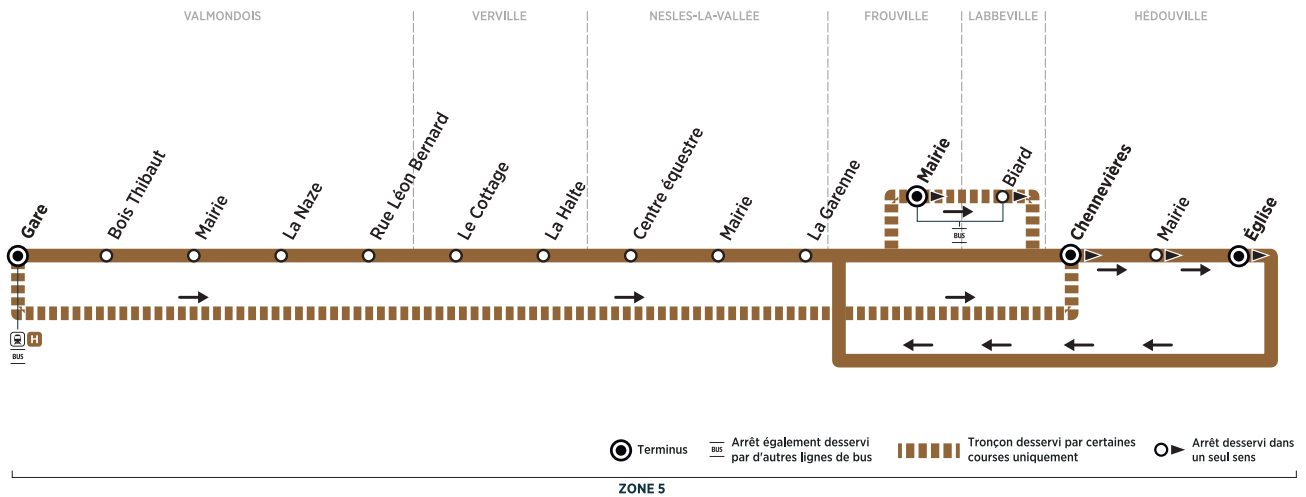

BUS 95-16 VALMONDOIS Gare → VALMONDOIS Gare via HÉDOUVILLE

Horaires de bus valables à partir du 2 septembre 2019

Du lundi au vendredi

VALMONDOIS	Gare	7:07	7:37	8:30	9:23	10:23	11:23	12:23	13:25			
	Bois Thibaut	7:10	7:40		9:26	10:26	11:26	12:26	13:28			
	Mairie	7:11	7:41		9:27	10:27	11:27	12:27	13:29			
	La Naze	7:13	7:43		9:29	10:29	11:29	12:29	13:31			
	Rue Léon Bernard	7:14	7:44		9:30	10:30	11:30	12:30	13:32			
VERVILLE	Le Cottage	7:15	7:45		9:31	10:31	11:31	12:31	13:33			
	La Halte	7:16	7:46		9:32	10:32	11:32	12:32	13:34			
NESLES-LA-VALLÉE	Centre équestre	7:19	7:49		9:35	10:35	11:35	12:35	13:37			
	Mairie	7:20	7:50		9:36	10:36	11:36	12:36	13:38			
	La Garenne	7:23	7:53		9:39	10:39	11:39	12:39	13:41			
FROUVILLE	Mairie	6:48	7:28	7:58								
LABBEVILLE	Biard	6:51	7:31	8:01								
HÉDOUVILLE	Chennevières	6:35	6:55	7:35	8:05	8:50	9:20	9:47	10:47	11:47	12:47	13:49
	Mairie	6:36	6:56	7:36	8:06	8:51	9:21	9:48	10:48	11:48	12:48	13:50
	Église	6:37	6:57	7:37	8:07	8:52	9:22	9:49	10:49	11:49	12:49	13:51
NESLES-LA-VALLÉE	La Garenne	6:42	7:02	7:42	8:12	8:57	9:27	9:54	10:54	11:54	12:54	13:56
	Mairie	6:45	7:05	7:45	8:15	9:00	9:30	9:57	10:57	11:57	12:57	13:59
	Centre équestre	6:46	7:06	7:46	8:16	9:01	9:31	9:58	10:58	11:58	12:58	14:00
VERVILLE	La Halte	6:49	7:09	7:49	8:19	9:04	9:34	10:01	11:01	12:01	13:01	14:03
	Le Cottage	6:50	7:10	7:50	8:20	9:05	9:35	10:02	11:02	12:02	13:02	14:04
VALMONDOIS	Rue Léon Bernard	6:51	7:11	7:51	8:21	9:06	9:36	10:03	11:03	12:03	13:03	14:05
	La Naze	6:52	7:12	7:52	8:22	9:07	9:37	10:04	11:04	12:04	13:04	14:06
	Mairie	6:54	7:14	7:54	8:24	9:09	9:39	10:06	11:06	12:06	13:06	14:08
	Bois Thibaut	6:55	7:15	7:55	8:25	9:10	9:40	10:07	11:07	12:07	13:07	14:09
	Gare	6:58	7:18	7:58	8:28	9:13	9:43	10:10	11:10	12:10	13:10	14:12