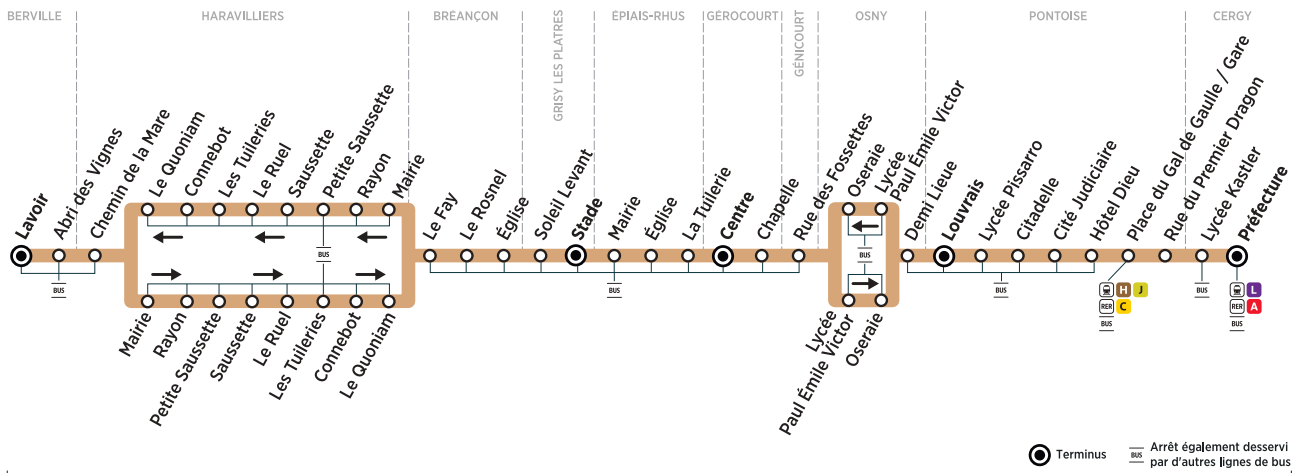

# BUS 95-12 BERVILLE Lavoir → CERGY Préfecture

Horaires de bus valables à partir du 2 septembre 2019

ZONE 5

## Du lundi au vendredi

BERVILLE	Lavoir	6:19	6:46	7:16	8:17
	Abri des Vignes	6:21	6:48	7:18	8:19
HARAVILLIERS	Chemin de la Mare	6:25	6:52	7:22	8:23
	Mairie	6:27	6:54	7:24	8:25
	Rayon	6:28	6:55	7:25	8:26
	Petite Saussette	6:29	6:56	7:26	8:27
	Saussette	6:30	6:57	7:27	8:28
	Le Ruel	6:32	6:59	7:29	8:30
	Les Tuileries	6:34	7:01	7:31	8:32
BRÉANÇON	Connebot	6:35	7:02	7:32	8:33
	Le Quoniam	6:37	7:04	7:34	8:35
	Le Fay	6:42	7:09	7:39	8:40
GRISY-LES-PLÂTRES	Le Rosnel	6:46	7:13	7:43	8:44
	Église	6:49	7:16	7:46	8:47
	Soleil Levant	6:53	7:20	7:50	8:51
EPIAIS RHUS	Stade	6:24	6:54	7:21	7:51
	Mairie	6:26	6:56	7:23	7:53
	Église	6:27	6:57	7:24	7:54
GÉROCOURT	La Tuilerie	6:29	6:59	7:26	7:56
	Centre	6:31	7:01	7:28	7:58
GÉNICOURT	Chapelle	6:32	7:02	7:29	7:59
	Rue des Fossettes	6:35	7:05	7:32	8:02
OSNY	Lycée Paul Émile Victor	6:38	7:08	7:36	8:06
	Oseraie	6:40	7:10	7:38	8:08
	Demi Lieue	6:42	7:12	7:40	8:10
PONTOISE	Louvrais	6:46	7:16	7:44	8:14
	Lycée Pissarro	6:49	7:19	7:47	8:17
	Citadelle	6:51	7:21	7:50	8:20
	Cité Judiciaire	6:52	7:22	7:51	8:21
	Hôtel Dieu	6:55	7:25	7:55	8:25
	Place du Gal de Gaulle / Gare	6:57	7:27	7:57	8:27
CERGY	Rue du Premier Dragon	7:02	7:32	8:03	8:33
	Lycée Kastler	7:04	7:34	8:05	8:35
	Préfecture	7:06	7:36	8:07	8:37

## Samedi

7:08	8:08
7:10	8:10
7:14	8:14
7:16	8:16
7:17	8:17
7:18	8:18
7:19	8:19
7:21	8:21
7:23	8:23
7:24	8:24
7:26	8:26
7:31	8:31
7:35	8:35
7:38	8:38
7:42	8:42
7:43	8:43
7:45	8:45
7:46	8:46
7:48	8:48
7:50	8:50
7:51	8:51
7:54	8:54
7:57	8:57
7:59	8:59
8:01	9:01
8:05	9:05
8:08	9:08
8:10	9:10
8:11	9:11
8:14	9:14
8:16	9:16
8:21	9:21
8:22	9:22
8:25	9:25