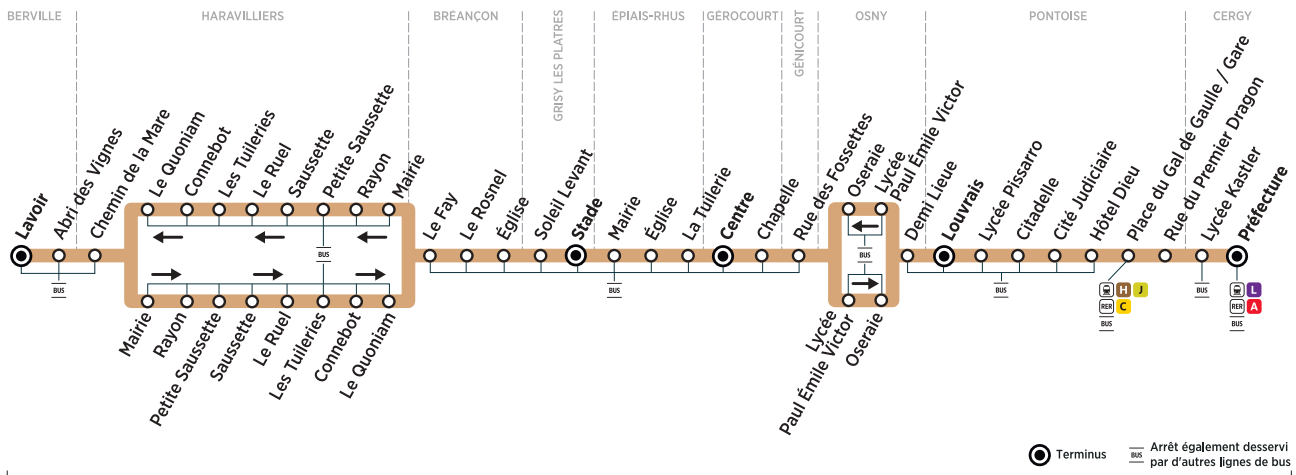

## Du lundi au vendredi

CERGY	Préfecture	12:22	15:22	16:22	17:21	17:51	18:51	19:52	12:30	16:30	18:30		
	Lycée Kastler	12:24	15:24	16:24	17:23	17:53	18:53	19:54	12:32	16:32	18:32		
PONTOISE	Rue du Premier Dragon	12:25	15:25	16:25	17:24	17:54	18:54	19:55	12:33	16:33	18:33		
	Place du Gal de Gaulle / Gare	12:31	15:31	16:31	17:31	18:01	19:01	20:01	12:40	16:40	18:40		
	Hôtel Dieu	12:33	15:33	16:34	17:34	18:04	19:03	20:03	12:42	16:42	18:42		
	Cité Judiciaire	12:36	15:36	16:38	17:38	18:08	19:06	20:06	12:46	16:46	18:46		
	Citadelle	12:37	15:37	16:39	17:39	18:09	19:07	20:07	12:47	16:47	18:47		
	Lycée Pissarro	12:39	15:39	16:41	17:41	18:11	19:09	20:09	12:48	16:48	18:48		
OSNY	Louvrais	12:41	15:41	16:10	16:44	17:10	17:44	18:14	19:11	20:11	12:50	16:50	18:50
	Demi Lieue	12:45	15:45	16:14	16:48	17:14	17:48	18:18	19:14	20:14	12:53	16:53	18:53
	Lycée Paul Émile Victor	12:47	15:47	16:16	16:51	17:17	17:51	18:21	19:16	20:16	12:55	16:55	18:55
GÉNICOURT	Oseraie	12:49	15:49	16:18	16:53	17:19	17:53	18:23	19:18	20:18	12:57	16:57	18:57
	Rue des Fossettes	12:52	15:52	16:21	16:56	17:22	17:56	18:26	19:21	20:21	13:01	17:01	19:01
GÉROCOURT	Chapelle	12:55	15:55	16:24	16:59	17:25	17:59	18:29	19:24	20:24	13:04	17:04	19:04
	Centre	12:56	15:56	16:25	17:00	17:26	18:00	18:30	19:25	20:25	13:05	17:05	19:05
EPIAIS RHUS	La Tuilerie	12:58	15:58	17:02	18:02	18:32	19:27	20:27	13:07	17:07	19:07		
	Église	13:00	16:00	17:04	18:04	18:34	19:29	20:29	13:09	17:09	19:09		
	Mairie	13:01	16:01	17:05	18:05	18:35	19:30	20:30	13:10	17:10	19:10		
GRISY-LES-PLÂTRES	Stade	13:03	16:03	17:07	18:07	18:37	19:32	20:32	13:12	17:12	19:12		
	Soleil Levant	13:04	16:04	17:08	18:08	18:38	19:33		13:13	17:13			
BRÉANÇON	Église	13:07	16:07	17:11	18:11	18:41	19:36		13:16	17:16			
	Le Rosnel	13:10	16:10	17:14	18:14	18:44	19:39		13:19	17:19			
	Le Fay	13:14	16:14	17:18	18:18	18:48	19:43		13:23	17:23			
HARAVILLIERS	Mairie	13:19	16:19	17:23	18:23	18:53	19:48		13:28	17:28			
	Rayon	13:20	16:20	17:24	18:24	18:54	19:49		13:29	17:29			
	Petite Saussette	13:21	16:21	17:25	18:25	18:55	19:50		13:30	17:30			
	Saussette	13:22	16:22	17:26	18:26	18:56	19:51		13:31	17:31			
	Le Ruel	13:24	16:24	17:28	18:28	18:58	19:53		13:33	17:33			
	Les Tuileries	13:26	16:26	17:30	18:30	19:00	19:55		13:35	17:35			
	Connebot	13:27	16:27	17:31	18:31	19:01	19:56		13:36	17:36			
	Le Quoniam	13:29	16:29	17:33	18:33	19:03	19:58		13:38	17:38			
	Chemin de la Mare	13:33	16:33	17:37	18:37	19:07	20:02		13:42	17:42			
BERVILLE	Abri des Vignes	13:37	16:37	17:41	18:41	19:11	20:06		13:46	17:46			
	Lavoir	13:39	16:39	17:43	18:43	19:13	20:08		13:48	17:48			