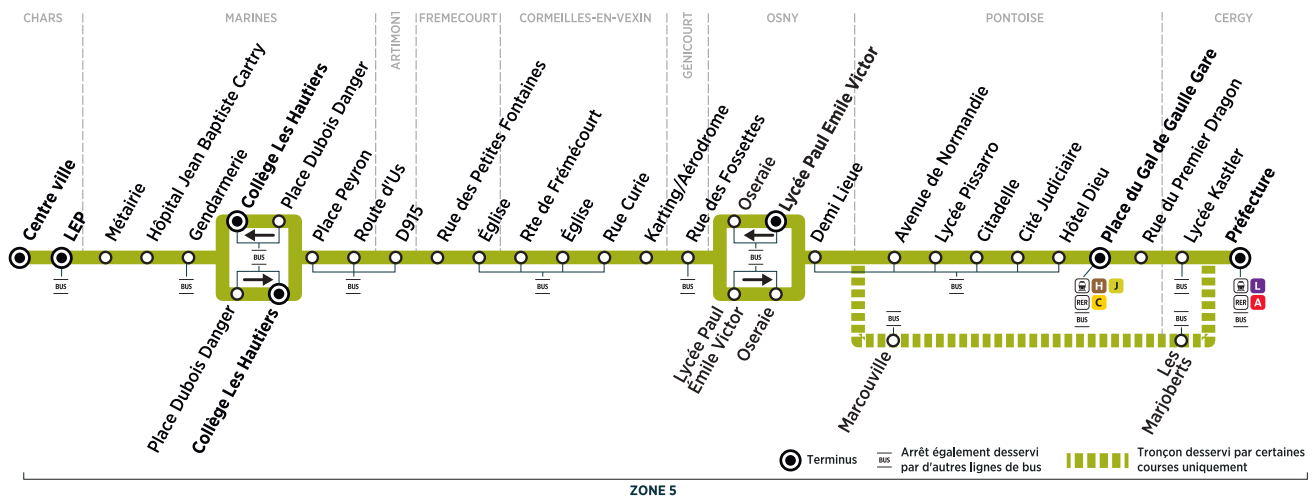

BUS 95-08 CHARS Centre ville → CERGY Préfecture

Horaires de bus valables à partir du 2 septembre 2019

Samedi

CHARS	Centre ville	6:24	7:24	8:24	9:23	10:23	11:23	12:23	13:23	15:23	16:23	17:23	18:23
	LEP	6:26	7:26	8:26	9:25	10:25	11:25	12:25	13:25	15:25	16:25	17:25	18:25
MARINES	Métairie	6:29	7:29	8:29	9:28	10:28	11:28	12:28	13:28	15:28	16:28	17:28	18:28
	Hôpital Jean Baptiste Cartry	6:30	7:30	8:30	9:29	10:29	11:29	12:29	13:29	15:29	16:29	17:29	18:29
	Gendarmerie	6:31	7:31	8:31	9:30	10:30	11:30	12:30	13:30	15:30	16:30	17:30	18:30
	Place Dubois Danger	6:33	7:33	8:33	9:32	10:32	11:32	12:32	13:32	15:32	16:32	17:32	18:32
	Collège Les Hautiers	6:35	7:35	8:35	9:34	10:34	11:34	12:34	13:34	15:34	16:34	17:34	18:34
	Place Peyron	6:39	7:39	8:39	9:38	10:38	11:38	12:38	13:38	15:38	16:38	17:38	18:38
ARTIMONT	Route d'Us	6:40	7:40	8:40	9:39	10:39	11:39	12:39	13:39	15:39	16:39	17:39	18:39
FRÉMÉCOURT	D915	6:43	7:43	8:43	9:42	10:42	11:42	12:42	13:42	15:42	16:42	17:42	18:42
CORMEILLES-EN-VEXIN	Rue des Petites Fontaines	6:44	7:44	8:44	9:43	10:43	11:43	12:43	13:43	15:43	16:43	17:43	18:43
	Église	6:45	7:45	8:45	9:44	10:44	11:44	12:44	13:44	15:44	16:44	17:44	18:44
	Rte de Frémécourt	6:47	7:47	8:47	9:46	10:46	11:46	12:46	13:46	15:46	16:46	17:46	18:46
GÉNICOURT	Église	6:48	7:48	8:48	9:47	10:47	11:47	12:47	13:47	15:47	16:47	17:47	18:47
	Rue Curie	6:50	7:50	8:50	9:49	10:49	11:49	12:49	13:49	15:49	16:49	17:49	18:49
	Karting / Aérodrome	6:52	7:52	8:52	9:51	10:51	11:51	12:51	13:51	15:51	16:51	17:51	18:51
OSNY	Rue des Fossettes	6:56	7:56	8:56	9:55	10:55	11:55	12:55	13:55	15:55	16:55	17:55	18:55
PONTOISE	Lycée Paul Émile Victor	6:59	7:59	8:59	9:59	10:59	11:59	12:59	13:59	15:59	16:59	17:59	18:59
	Oseraie	7:01	8:01	9:01	10:01	11:01	12:01	13:01	14:01	16:01	17:01	18:01	19:01
	Demi Lieue	7:03	8:03	9:03	10:03	11:03	12:03	13:03	14:03	16:03	17:03	18:03	19:03
	Avenue de Normandie	7:06	8:06	9:06	10:06	11:06	12:06	13:06	14:06	16:06	17:06	18:06	19:06
	Lycée Pissarro	7:08	8:08	9:08	10:08	11:08	12:08	13:08	14:08	16:08	17:08	18:08	19:08
CERGY	Citadelle	7:10	8:10	9:10	10:10	11:10	12:10	13:10	14:10	16:10	17:10	18:10	19:10
	Cité Judiciaire	7:11	8:11	9:11	10:11	11:11	12:11	13:11	14:11	16:11	17:11	18:11	19:11
	Hôtel Dieu	7:14	8:14	9:14	10:14	11:14	12:14	13:14	14:14	16:14	17:14	18:14	19:14
	Place du Gal de Gaulle / Gare	7:16	8:16	9:16	10:16	11:16	12:16	13:16	14:16	16:16	17:16	18:16	19:16
	Rue du Premier Dragon	7:21	8:21	9:21	10:21	11:21	12:21	13:21	14:21	16:21	17:21	18:21	19:21
CERGY	Lycée Kastler	7:22	8:22	9:22	10:22	11:22	12:22	13:22	14:22	16:22	17:22	18:22	19:22
	Préfecture	7:25	8:25	9:25	10:25	11:25	12:25	13:25	14:25	16:25	17:25	18:25	19:25