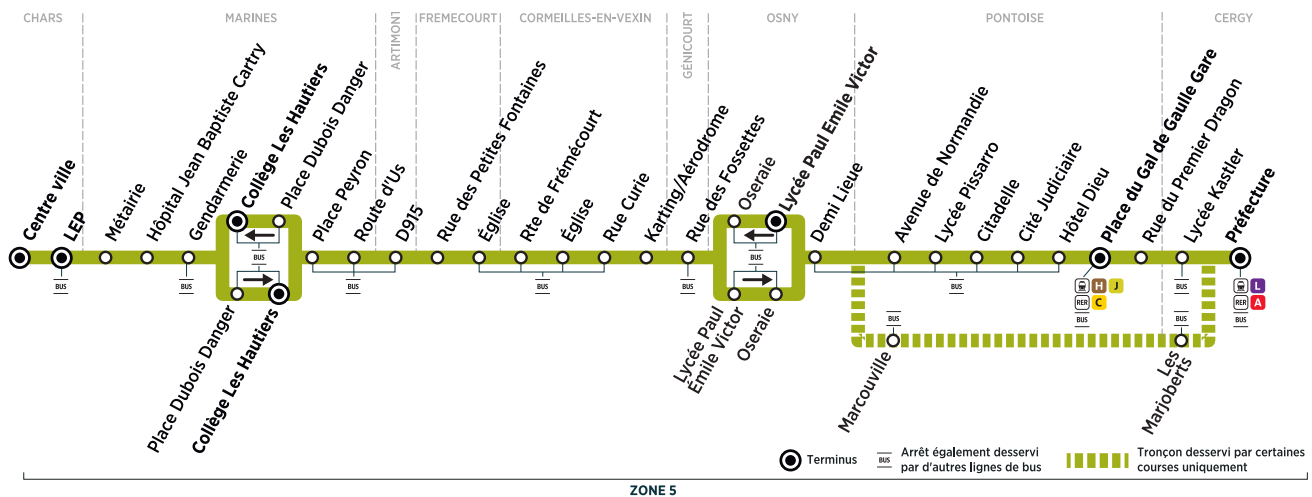

BUS 95-08 CHARS Centre ville → CERGY Préfecture

Horaires de bus valables à partir du 2 septembre 2019

Du lundi au vendredi

CHARS	Centre ville	8:19		8:31	8:53		9:33	10:33	11:33		12:33	13:33	14:33	
	LEP	8:22		8:34	8:56		9:35	10:35	11:35	12:35	12:35	13:35	14:35	15:50
MARINES	Métairie	8:25		8:37	8:59		9:38	10:38	11:38	12:38	12:38	13:38	14:38	15:53
	Hôpital Jean Baptiste Cartry	8:26		8:38	9:00		9:39	10:39	11:39	12:39	12:39	13:39	14:39	15:54
	Gendarmerie	8:27		8:39	9:01		9:40	10:40	11:40	12:40	12:40	13:40	14:40	15:55
	Place Dubois Danger			8:41			9:42	10:42	11:42		12:42	13:42	14:42	
	Collège Les Hautiers		8:41	8:43		9:42	9:44	10:44	11:44		12:44	13:44	14:44	
	Place Peyron	8:29	8:45	8:47	9:03	9:46	9:48	10:48	11:48	12:42	12:48	13:48	14:48	15:57
	Route d'Us	8:30	8:46	8:48	9:04	9:47	9:49	10:49	11:49	12:43	12:49	13:49	14:49	15:58
ARTIMONT	D915	8:34	8:50	8:52	9:07	9:50	9:52	10:52	11:52	12:46	12:52	13:52	14:52	16:01
FRÉMÉCOURT	Rue des Petites Fontaines		8:51	8:53		9:51	9:53	10:53	11:53		12:53	13:53	14:53	
	Église		8:52	8:54		9:52	9:54	10:54	11:54		12:54	13:54	14:54	
CORMEILLES-EN-VEXIN	Rte de Frémécourt	8:36	8:54	8:56	9:09	9:54	9:56	10:56	11:56	12:48	12:56	13:56	14:56	16:03
	Église	8:37	8:55	8:57	9:10	9:55	9:57	10:57	11:57	12:49	12:57	13:57	14:57	16:04
	Rue Curie	8:39	8:57	8:59	9:12	9:57	9:59	10:59	11:59	12:51	12:59	13:59	14:59	16:06
	Karting / Aérodrome	8:41	8:59	9:01	9:14	9:59	10:01	11:01	12:01	12:53	13:01	14:01	15:01	16:08
GÉNICOURT	Rue des Fossettes		9:04	9:05		10:03	10:05	11:05	12:05	12:57	13:05	14:05	15:05	16:12
OSNY	Lycée Paul Émile Victor		9:08	9:09		10:07	10:09	11:09	12:09	13:01	13:09	14:09	15:09	16:16
	Oseraie		9:10	9:11		10:09	10:11	11:11	12:11	13:03	13:11	14:11	15:11	16:18
	Demi Lieue	8:46	9:12	9:13	9:18	10:11	10:13	11:13	12:13	13:05	13:13	14:13	15:13	16:20
PONTOISE	Avenue de Normandie		9:15	9:16		10:14	10:16	11:16	12:16		13:16	14:16	15:16	
	Lycée Pissarro		9:17	9:18		10:16	10:18	11:18	12:18		13:18	14:18	15:18	
	Citadelle		9:19	9:20		10:18	10:20	11:20	12:20		13:20	14:20	15:20	
	Cité Judiciaire		9:20	9:21		10:19	10:21	11:21	12:21		13:21	14:21	15:21	
	Hôtel Dieu		9:23	9:24		10:22	10:24	11:24	12:24		13:24	14:24	15:24	
	Place du Gal de Gaulle / Gare		9:25	9:26		10:24	10:26	11:26	12:26		13:26	14:26	15:26	
	Rue du Premier Dragon			9:31			10:31	11:31	12:31		13:31	14:31	15:31	
CERGY	Lycée Kastler			9:32			10:32	11:32	12:32		13:32	14:32	15:32	
PONTOISE	Marcouville	8:50			9:21					13:08				16:23
CERGY	Les Marjoberts	8:54			9:24					13:11				16:26
	Préfecture	8:57		9:35	9:27		10:35	11:35	12:35	13:14	13:35	14:35	15:35	16:29