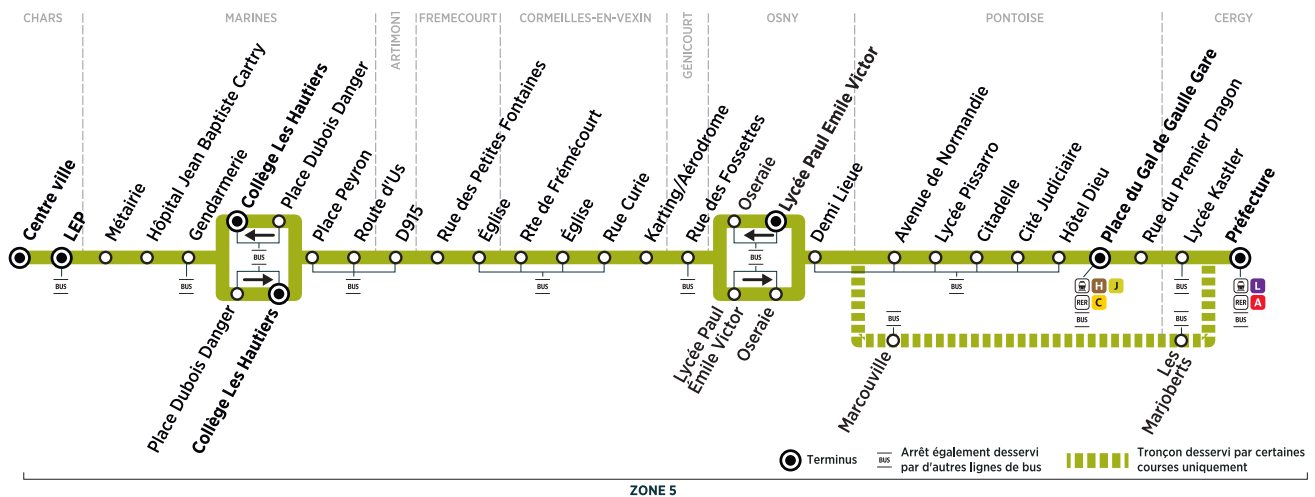

BUS 95-08 CHARS Centre ville → CERGY Préfecture

Horaires de bus valables à partir du 2 septembre 2019

Du lundi au vendredi

CHARS	Centre ville	4:54	5:24	6:05	6:25	6:35	6:55	7:01	7:21			7:29	7:50	7:58
	LEP	4:56	5:26	6:07	6:27	6:37	6:57	7:03	7:23			7:32	7:53	8:01
MARINES	Métairie	4:59	5:29	6:10	6:30	6:40	7:00	7:06	7:26			7:35	7:56	8:04
	Hôpital Jean Baptiste Cartry	5:00	5:30	6:11	6:31	6:41	7:01	7:07	7:27			7:36	7:57	8:05
	Gendarmerie	5:01	5:31	6:12	6:32	6:42	7:02	7:08	7:28			7:37	7:58	8:06
	Place Dubois Danger	5:03	5:33	6:14		6:44		7:10				7:39		8:08
	Collège Les Hautiers	5:05	5:35	6:16		6:46		7:12		7:37	7:39	7:41		8:10
	Place Peyron	5:09	5:39	6:20	6:34	6:50	7:04	7:16	7:30	7:41	7:43	7:45	8:00	8:14
	Route d'Us	5:10	5:40	6:21	6:35	6:51	7:05	7:17	7:31	7:42	7:44	7:46	8:01	8:15
ARTIMONT	D915	5:13	5:43	6:24	6:38	6:54	7:08	7:20	7:35	7:46	7:48	7:50	8:05	8:19
FRÉMÉCOURT	Rue des Petites Fontaines	5:14	5:44	6:25		6:55		7:21		7:47	7:49	7:51		8:20
	Église	5:15	5:45	6:26		6:56		7:22		7:48	7:50	7:52		8:21
CORMEILLES-EN-VEXIN	Rte de Frémécourt	5:17	5:47	6:28	6:40	6:58	7:10	7:24	7:37	7:50	7:52	7:54	8:07	8:23
	Église	5:18	5:48	6:29	6:41	6:59	7:11	7:25	7:38	7:51	7:53	7:55	8:08	8:24
	Rue Curie	5:20	5:50	6:31	6:43	7:01	7:13	7:27	7:40	7:53	7:55	7:57	8:10	8:26
	Karting / Aérodrome	5:22	5:52	6:33	6:45	7:03	7:15	7:29	7:42	7:55	7:57	7:59	8:12	8:28
GÉNICOURT	Rue des Fossettes	5:26	5:56	6:37		7:07		7:34		8:00	8:02	8:04		8:33
OSNY	Lycée Paul Émile Victor	5:29	5:59	6:40		7:10		7:38		8:04	8:06	8:08		8:37
	Oseraie	5:31	6:01	6:42		7:12		7:40		8:06	8:08	8:10		8:39
	Demi Lieue	5:33	6:03	6:44	6:49	7:14	7:19	7:42	7:47	8:08	8:10	8:12	8:17	8:41
PONTOISE	Avenue de Normandie	5:36	6:06	6:47		7:17		7:45		8:11	8:13	8:15		8:44
	Lycée Pissarro	5:38	6:08	6:49		7:19		7:47		8:13	8:15	8:17		8:46
	Citadelle	5:40	6:10	6:51		7:21		7:50		8:16	8:18	8:20		8:49
	Cité Judiciaire	5:41	6:11	6:52		7:22		7:51		8:17	8:19	8:21		8:50
	Hôtel Dieu	5:44	6:14	6:55		7:25		7:55		8:21	8:23	8:25		8:54
	Place du Gal de Gaulle / Gare	5:46	6:16	6:57		7:27		7:57		8:23	8:25	8:27		8:56
	Rue du Premier Dragon	5:51	6:21	7:02		7:32		8:03				8:33		9:02
CERGY	Lycée Kastler	5:52	6:22	7:03		7:33		8:04				8:34		9:03
PONTOISE	Marcouville				6:52		7:22		7:51				8:21	
CERGY	Les Marjoberts				6:55		7:25		7:55				8:25	
	Préfecture	5:55	6:25	7:06	6:58	7:36	7:28	8:07	7:58			8:37	8:28	9:06