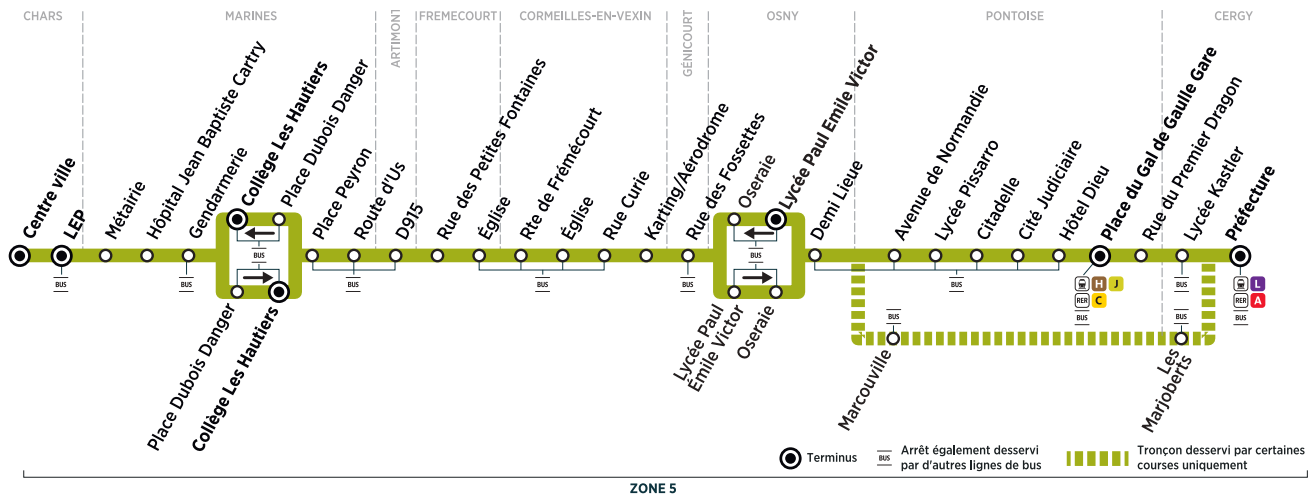

BUS 95-08 CERGY Préfecture → CHARS Centre ville

Horaires de bus valables à partir du 2 septembre 2019

Du lundi au vendredi

CERGY	Préfecture	6:22	6:52	7:31	7:33	7:21	7:58	7:49	8:19	8:49	9:21	10:21	11:21	12:21
	Les Marjoberts			7:34	7:36		8:01							
PONTOISE	Marcouville			7:37	7:39		8:04							
CERGY	Lycée Kastler	6:25	6:55			7:24		7:53	8:23	8:53	9:24	10:24	11:24	12:24
PONTOISE	Rue du Premier Dragon	6:26	6:56			7:25		7:54	8:24	8:54	9:25	10:25	11:25	12:25
	Place du Gal de Gaulle / Gare	6:32	7:02			7:31		8:01	8:31	9:01	9:31	10:31	11:31	12:26 12:31
	Hôtel Dieu	6:34	7:04			7:34		8:04	8:34	9:03	9:33	10:33	11:33	12:28 12:33
	Cité Judiciaire	6:37	7:07			7:38		8:08	8:38	9:06	9:36	10:36	11:36	12:31 12:36
	Citadelle	6:38	7:08			7:39		8:09	8:39	9:07	9:37	10:37	11:37	12:32 12:37
	Lycée Pissarro	6:40	7:10			7:41		8:11	8:41	9:09	9:39	10:39	11:39	12:34 12:39
	Avenue de Normandie	6:42	7:12			7:44		8:14	8:44	9:11	9:41	10:41	11:41	12:36 12:41
OSNY	Demi Lieue	6:45	7:15	7:41	7:43	7:48	8:08	8:18	8:48	9:15	9:45	10:45	11:45	12:40 12:45
	Lycée Paul Emile Victor	6:47	7:17			7:51		8:21	8:51	9:17	9:47	10:47	11:47	12:42 12:47
	Oseraie	6:49	7:19	7:42	7:44	7:53	8:09	8:23	8:53	9:19	9:49	10:49	11:49	12:44 12:49
GÉNICOURT	Rue des Fossettes	6:52	7:22	7:45	7:47	7:56	8:12	8:26	8:56	9:22	9:52	10:52	11:52	12:47 12:52
CORMEILLES-EN-VEXIN	Karting / Aérodrome	6:56	7:26	7:49	7:51	8:00	8:16	8:30	9:00	9:26	9:56	10:56	11:56	12:51 12:56
	Rue Curie	6:58	7:28	7:51	7:53	8:02	8:18	8:32	9:02	9:28	9:58	10:58	11:58	12:53 12:58
	Église	7:00	7:30	7:53	7:55	8:04	8:20	8:34	9:04	9:30	10:00	11:00	12:00	12:55 13:00
	Rte de Frémécourt	7:01	7:31	7:54	7:56	8:05	8:21	8:35	9:05	9:31	10:01	11:01	12:01	12:56 13:01
FREMECOURT	Église	7:03	7:33			8:07		8:37	9:07	9:33	10:03	11:03	12:03	12:58 13:03
	Rue des Petites Fontaines	7:04	7:34			8:08		8:38	9:08	9:34	10:04	11:04	12:04	12:59 13:04
ARTIMONT	D915	7:05	7:35	7:56	7:58	8:09	8:23	8:39	9:09	9:35	10:05	11:05	12:05	13:00 13:05
MARINES	Route d'Us	7:07	7:37	7:58	8:00	8:11	8:25	8:41	9:11	9:37	10:07	11:07	12:07	13:02 13:07
	Place Peyron	7:08	7:38	7:59	8:01	8:12	8:26	8:42	9:12	9:38	10:08	11:08	12:08	13:03 13:08
	Place Dubois Danger	7:10	7:40	8:01	8:03	8:14	8:28	8:44	9:14	9:40	10:10	11:10	12:10	13:05 13:10
	Collège Les Hautiers	7:12	7:42	8:03	8:05	8:16	8:30	8:46	9:16	9:42	10:12	11:12	12:12	13:07 13:12
	Gendarmerie	7:14	7:44	8:05	8:07	8:18	8:32	8:48	9:18	9:44	10:14	11:14	12:14	13:14
	Hôpital Jean Baptiste Cartry	7:15	7:45	8:06	8:08	8:19	8:33	8:49	9:19	9:45	10:15	11:15	12:15	13:15
	Métairie	7:16	7:46	8:07	8:09	8:20	8:34	8:50	9:20	9:46	10:16	11:16	12:16	13:16
CHARS	LEP	7:19	7:49	8:10	8:12	8:23	8:37	8:53	9:23	9:49	10:19	11:19	12:19	13:19
	Centre ville	7:22	7:52			8:26		8:56	9:26	9:52	10:22	11:22	12:22	13:22