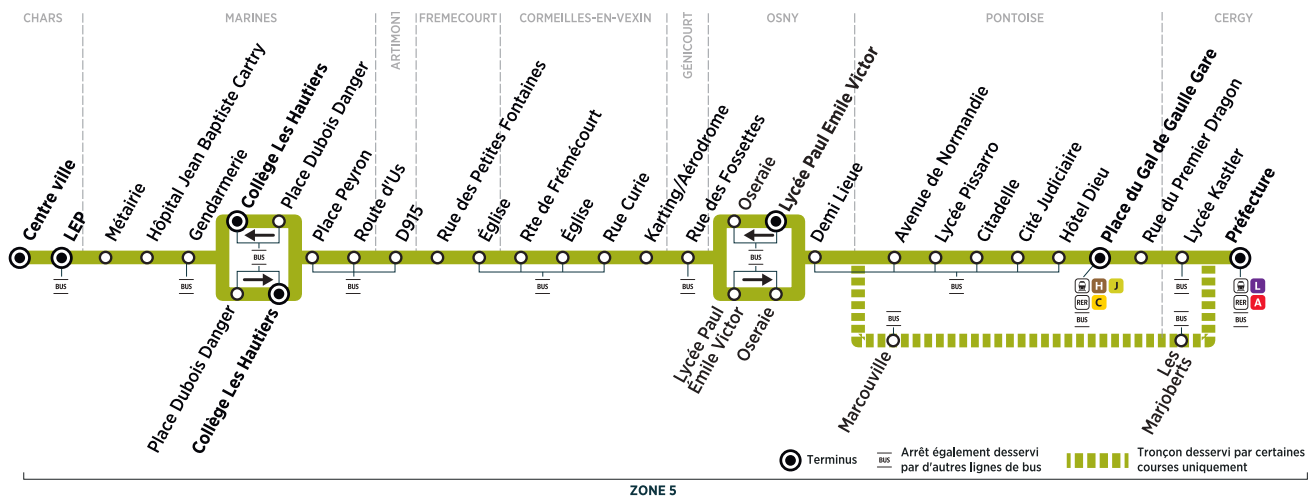

BUS 95-08 CERGY Préfecture → CHARS Centre ville

Horaires de bus valables à partir du 2 septembre 2019

Du lundi au vendredi

CERGY	Préfecture	13:21		14:21		15:21	15:51		16:36	16:21		17:06	16:49		17:36
	Les Marjoberts	|		|		|	|		16:39	|		17:09	|		17:39
PONTOISE	Marcouville	|		|		|	|		16:42	|		17:12	|		17:42
CERGY	Lycée Kastler	13:24		14:24		15:24	15:54		|	16:24		|	16:53		|
PONTOISE	Rue du Premier Dragon	13:25		14:25		15:25	15:55		|	16:25		|	16:54		|
	Place du Gal de Gaulle / Gare	13:31		14:31		15:31	16:01		|	16:31	16:36	|	17:01		|
	Hôtel Dieu	13:33		14:33		15:33	16:03		|	16:34	16:39	|	17:04		|
	Cité Judiciaire	13:36		14:36		15:36	16:06		|	16:38	16:43	|	17:08		|
	Citadelle	13:37		14:37		15:37	16:07		|	16:39	16:44	|	17:09		|
	Lycée Pissarro	13:39		14:39		15:39	16:09		|	16:41	16:46	|	17:11		|
	Avenue de Normandie	13:41		14:41		15:41	16:11		|	16:44	16:49	|	17:14		|
OSNY	Demi Lieue	13:45		14:45		15:45	16:15		16:46	16:48	16:53	17:16	17:18		17:46
	Lycée Paul Emile Victor	13:47	14:42	14:47	15:42	15:47	16:17	16:46	|	16:51	16:56	|	17:21	17:46	|
	Oseraie	13:49	14:44	14:49	15:44	15:49	16:19	16:48	16:48	16:53	16:58	17:18	17:23	17:48	17:48
GÉNICOURT	Rue des Fossettes	13:52	14:47	14:52	15:47	15:52	16:22	16:51	|	16:56	17:01	|	17:26	17:51	|
CORMEILLES-EN-VEXIN	Karting / Aérodrome	13:56	14:51	14:56	15:51	15:56	16:26	16:55	16:52	17:00	17:05	17:22	17:30	17:55	17:52
	Rue Curie	13:58	14:53	14:58	15:53	15:58	16:28	16:57	16:54	17:02	17:07	17:24	17:32	17:57	17:54
	Église	14:00	14:55	15:00	15:55	16:00	16:30	16:59	16:56	17:04	17:09	17:26	17:34	17:59	17:56
	Rte de Frémécourt	14:01	14:56	15:01	15:56	16:01	16:31	17:00	16:57	17:05	17:10	17:27	17:35	18:00	17:57
FREMECOURT	Église	14:03	14:58	15:03	15:58	16:03	16:33	17:02	|	17:07	17:12	|	17:37	18:02	|
	Rue des Petites Fontaines	14:04	14:59	15:04	15:59	16:04	16:34	17:03	|	17:08	17:13	|	17:38	18:03	|
ARTIMONT	D915	14:05	15:00	15:05	16:00	16:05	16:35	17:04	16:59	17:09	17:14	17:29	17:39	18:04	17:59
MARINES	Route d'Us	14:07	15:02	15:07	16:02	16:07	16:37	17:06	17:01	17:11	17:16	17:31	17:41	18:06	18:01
	Place Peyron	14:08	15:03	15:08	16:03	16:08	16:38	17:07	17:02	17:12	17:17	17:32	17:42	18:07	18:02
	Place Dubois Danger	14:10	15:05	15:10	16:05	16:10	16:40	17:09	17:04	17:14	17:19	17:34	17:44	18:09	18:04
	Collège Les Hautiers	14:12	15:07	15:12	16:07	16:12	16:42	17:11	|	17:16	17:21	|	17:46	18:11	|
	Gendarmerie	14:14		15:14		16:14	16:44		17:06	17:18		17:36	17:48		18:06
	Hôpital Jean Baptiste Cartry	14:15		15:15		16:15	16:45		17:07	17:19		17:37	17:49		18:07
	Métairie	14:16		15:16		16:16	16:46		17:08	17:20		17:38	17:50		18:08
CHARS	LEP	14:19		15:19		16:19	16:50		17:12	17:24		17:42	17:54		18:12
	Centre ville	14:22		15:22		16:22	16:54		17:16	17:28		17:46	17:58		18:16

Orange square: Circule uniquement en période scolaire.

Blue square: Circule uniquement en période scolaire le lundi, mardi et vendredi.

Green square: Circule toute l'année sauf juillet - août.

Contact
Transporteur CEOBUS

01 34 42 72 74
www.ceobus.fr

Bon à savoir