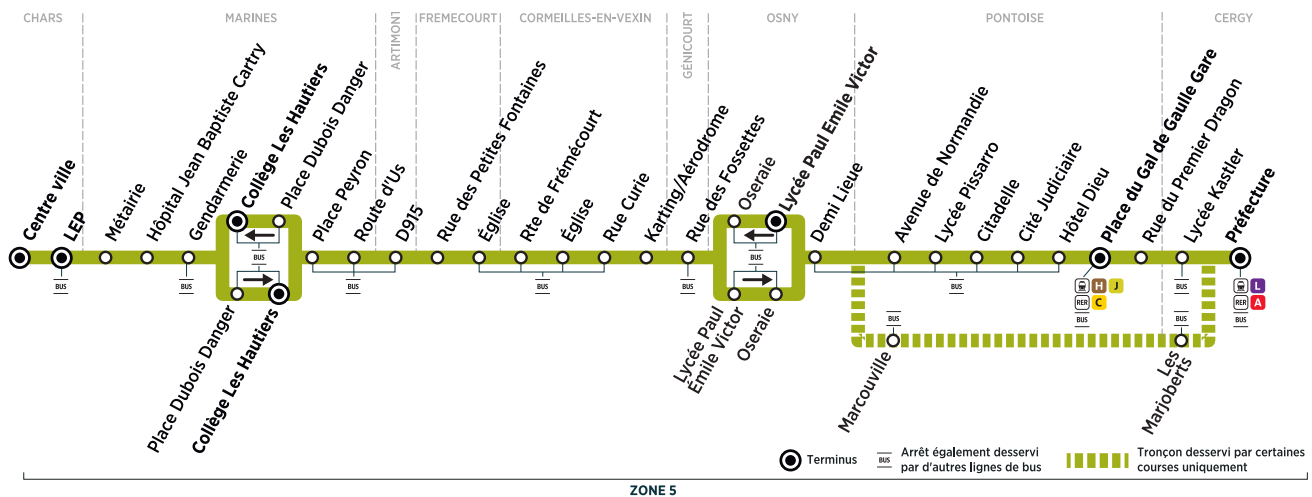

BUS 95-08 CERGY Préfecture → CHARS Centre ville

Horaires de bus valables à partir du 2 septembre 2019

Samedi

CERGY	Préfecture	7:30	8:30	9:30	10:30	11:30	12:30	13:30	15:00	16:30	17:30	18:30	19:30	20:30
	Lycée Kastler	7:33	8:33	9:33	10:33	11:33	12:33	13:33	15:03	16:33	17:33	18:33	19:33	20:33
PONTOISE	Rue du Premier Dragon	7:34	8:34	9:34	10:34	11:34	12:34	13:34	15:04	16:34	17:34	18:34	19:34	20:34
	Place du Gal de Gaulle / Gare	7:40	8:40	9:40	10:40	11:40	12:40	13:40	15:10	16:40	17:40	18:40	19:40	20:40
	Hôtel Dieu	7:42	8:42	9:42	10:42	11:42	12:42	13:42	15:12	16:42	17:42	18:42	19:42	20:42
	Cité Judiciaire	7:45	8:45	9:45	10:45	11:45	12:45	13:45	15:15	16:45	17:45	18:45	19:45	20:45
	Citadelle	7:46	8:46	9:46	10:46	11:46	12:46	13:46	15:16	16:46	17:46	18:46	19:46	20:46
OSNY	Lycée Pissarro	7:48	8:48	9:48	10:48	11:48	12:48	13:48	15:18	16:48	17:48	18:48	19:48	20:48
	Avenue de Normandie	7:50	8:50	9:50	10:50	11:50	12:50	13:50	15:20	16:50	17:50	18:50	19:50	20:50
	Demi Lieue	7:53	8:53	9:53	10:53	11:53	12:53	13:53	15:23	16:53	17:53	18:53	19:53	20:53
	Lycée Paul Emile Victor	7:55	8:55	9:55	10:55	11:55	12:55	13:55	15:25	16:55	17:55	18:55	19:55	20:55
	Oseraie	7:57	8:57	9:57	10:57	11:57	12:57	13:57	15:27	16:57	17:57	18:57	19:57	20:57
GÉNICOURT	Rue des Fossettes	8:00	9:00	10:01	11:01	12:01	13:01	14:01	15:31	17:01	18:01	19:01	20:00	21:00
CORMEILLES-EN-VEXIN	Karting / Aérodrome	8:04	9:04	10:05	11:05	12:05	13:05	14:05	15:35	17:05	18:05	19:05	20:04	21:04
	Rue Curie	8:06	9:06	10:07	11:07	12:07	13:07	14:07	15:37	17:07	18:07	19:07	20:06	21:06
	Église	8:08	9:08	10:09	11:09	12:09	13:09	14:09	15:39	17:09	18:09	19:09	20:08	21:08
FREMECOURT	Rte de Frémécourt	8:09	9:09	10:10	11:10	12:10	13:10	14:10	15:40	17:10	18:10	19:10	20:09	21:09
	Église	8:11	9:11	10:12	11:12	12:12	13:12	14:12	15:42	17:12	18:12	19:12	20:11	21:11
ARTIMONT	Rue des Petites Fontaines	8:12	9:12	10:13	11:13	12:13	13:13	14:13	15:43	17:13	18:13	19:13	20:12	21:12
MARINES	D915	8:13	9:13	10:14	11:14	12:14	13:14	14:14	15:44	17:14	18:14	19:14	20:13	21:13
MARINES	Route d'Us	8:15	9:15	10:16	11:16	12:16	13:16	14:16	15:46	17:16	18:16	19:16	20:15	21:15
	Place Peyron	8:16	9:16	10:17	11:17	12:17	13:17	14:17	15:47	17:17	18:17	19:17	20:16	21:16
	Place Dubois Danger	8:18	9:18	10:19	11:19	12:19	13:19	14:19	15:49	17:19	18:19	19:19	20:18	21:18
	Collège Les Hautiers	8:20	9:20	10:21	11:21	12:21	13:21	14:21	15:51	17:21	18:21	19:21	20:20	21:20
	Gendarmerie	8:22	9:22	10:23	11:23	12:23	13:23	14:23	15:53	17:23	18:23	19:23	20:22	21:22
MARINES	Hôpital Jean Baptiste Cartry	8:23	9:23	10:24	11:24	12:24	13:24	14:24	15:54	17:24	18:24	19:24	20:23	21:23
	Métairie	8:24	9:24	10:25	11:25	12:25	13:25	14:25	15:55	17:25	18:25	19:25	20:24	21:24
	LEP	8:27	9:27	10:28	11:28	12:28	13:28	14:28	15:58	17:28	18:28	19:28	20:27	21:27
CHARS	Centre ville	8:30	9:30	10:31	11:31	12:31	13:31	14:31	16:01	17:31	18:31	19:31	20:30	21:30

Contact
Transporteur CEOBUS

01 34 42 72 74
www.ceobus.fr

Bon à savoir