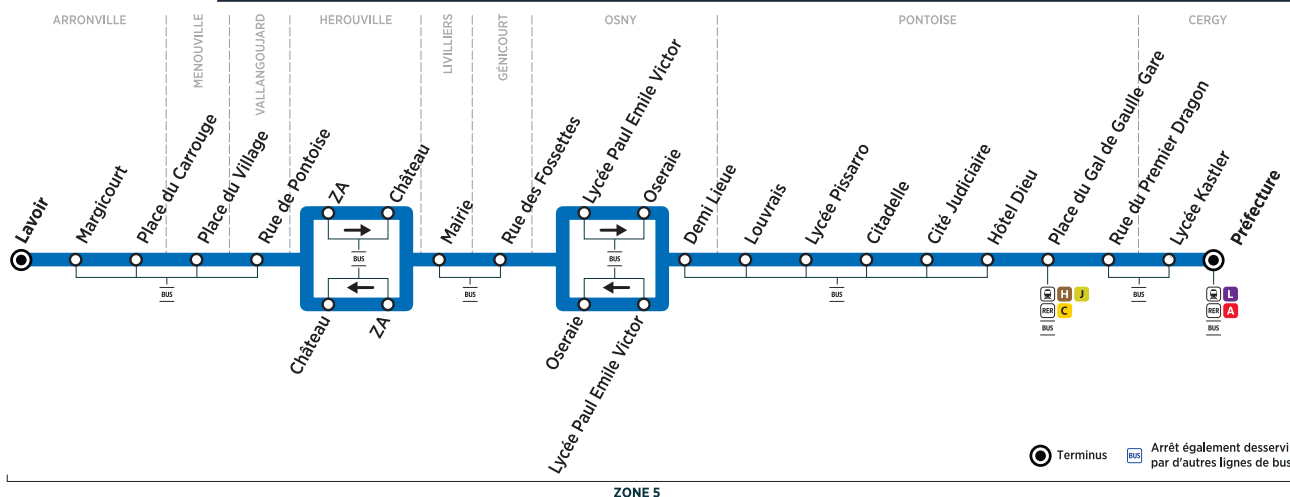

BUS 95-06 CERGY Préfecture → ARRONVILLE Lavoir

Horaires de bus valables à partir du 2 septembre 2019

ZONE 5

Du lundi au vendredi

CERGY	Préfecture	13:22	15:22	16:22	17:21	12:30	16:30	18:30
	Lycée Kastler	13:24	15:24	16:24	17:23	12:32	16:32	18:32
PONTOISE	Rue du Premier Dragon	13:25	15:25	16:25	17:24	12:33	16:33	18:33
	Place du Gal de Gaulle / Gare	13:31	15:31	16:31	17:31	12:39	16:39	18:39
	Hôtel Dieu	13:33	15:33	16:34	17:34	12:41	16:41	18:41
	Cité Judiciaire	13:36	15:36	16:38	17:38	12:45	16:45	18:45
	Citadelle	13:37	15:37	16:39	17:39	12:46	16:46	18:46
	Lycée Pissarro	13:39	15:39	16:41	17:41	12:48	16:48	18:48
OSNY	Louvrais	13:41	15:41	16:44	17:44	12:50	16:50	18:50
	Demi Lieue	13:45	15:45	16:48	17:48	12:53	16:53	18:53
OSNY	Lycée Paul Emile Victor	13:47	15:47	16:51	17:51	12:55	16:55	18:55
	Oseraie	13:49	15:49	16:53	17:53	12:57	16:57	18:57
GÉNICOURT	Rue des Fossettes	13:52	15:52	16:56	17:56	13:01	17:01	19:01
LIVILLIERS	Mairie	13:56	15:56	17:00	18:00	13:05	17:05	19:05
HÉROUVILLE	ZA	14:01	16:01	17:05	18:05	13:10	17:10	19:10
	Château	14:02	16:02	17:06	18:06	13:11	17:11	19:11
VALLANGOUJARD	Rue de Pontoise	14:07	16:07	17:11	18:11	13:16	17:16	19:16
MENOUVILLE	Place du Village	14:11	16:11	17:15	18:15	13:20	17:20	19:20
ARRONVILLE	Place Du Carrouge	14:17	16:17	17:21	18:21	13:26	17:26	19:26
	Margicourt	14:19	16:19	17:23	18:23	13:27	17:27	19:27
	Lavoir	14:20	16:20	17:24	18:24	13:28	17:28	19:28