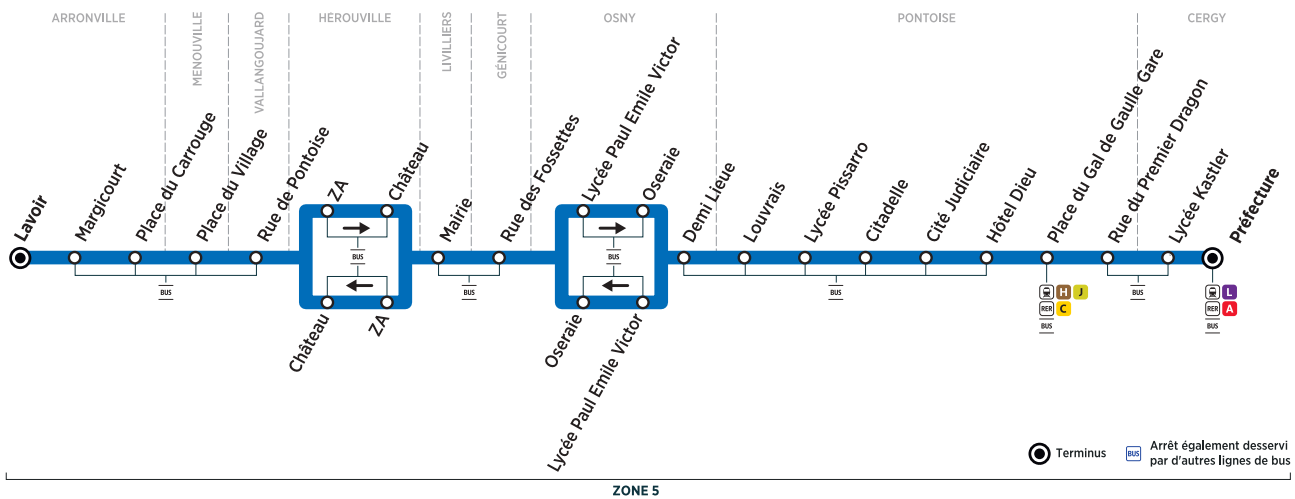

BUS 95-06 ARRONVILLE Lavoir → CERGY Préfecture

Horaires de bus valables à partir du 2 septembre 2019

Du lundi au vendredi

ARRONVILLE	Lavoir	6:36	7:33	8:34
	Margicourt	6:37	7:34	8:35
	Place Du Carrouge	6:39	7:36	8:37
MENOUVILLE	Place du Village	6:45	7:42	8:43
VALLANGOUJARD	Rue de Pontoise	6:49	7:46	8:47
HÉROUVILLE	ZA	6:54	7:51	8:52
	Château	6:55	7:52	8:53
LIVILLIERS	Mairie	7:00	7:57	8:58
GÉNICOURT	Rue des Fossettes	7:05	8:02	9:03
OSNY	Lycée Paul Emile Victor	7:08	8:06	9:07
	Oseraie	7:10	8:08	9:09
	Demi Lieue	7:12	8:10	9:11
PONTOISE	Louvrais	7:16	8:14	9:15
	Lycée Pissarro	7:19	8:17	9:18
	Citadelle	7:21	8:20	9:20
	Cité Judiciaire	7:22	8:21	9:21
	Hôtel Dieu	7:25	8:25	9:24
	Place du Gal de Gaulle / Gare	7:27	8:27	9:26
CERGY	Rue du Premier Dragon	7:32	8:33	9:31
	Lycée Kastler	7:33	8:34	9:32
	Préfecture	7:36	8:37	9:35