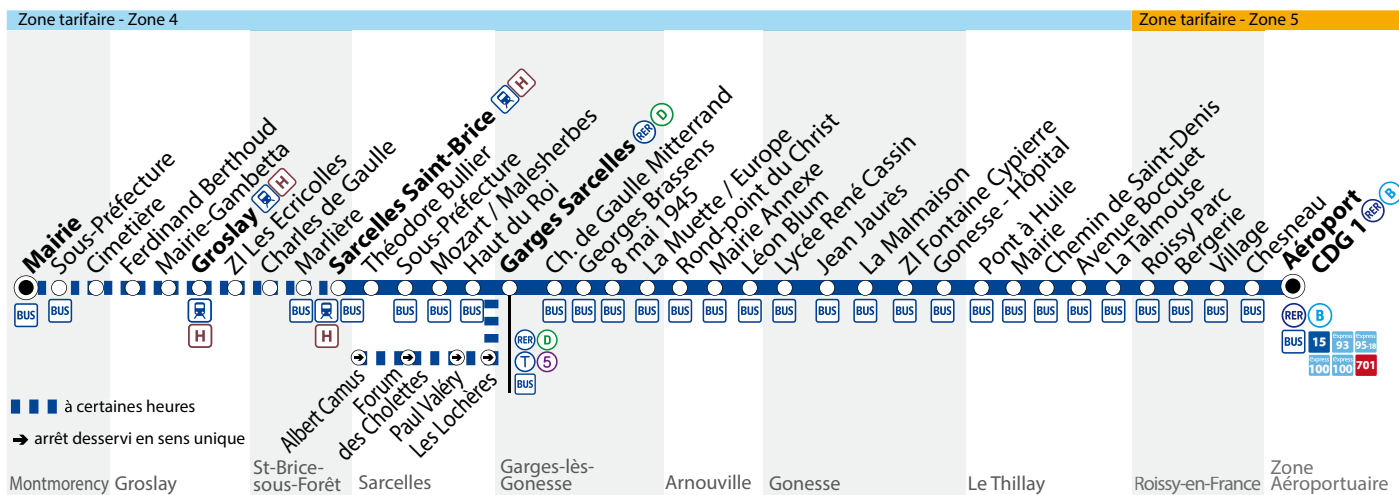

BUS 95-02 **Montmorency Mairie**
→ Zone Aéroportuaire Aéroport CDG 1 (RER) (B)

> **Contact KEOLIS CIF**
01 48 62 38 33 - keolis-cif.com
ou **vianavigo.com**

> **Horaire des bus**

du 21/11/2016
au 27/08/2017

BUS 95-02 **Montmorency Mairie**
→ Zone Aéroportuaire Aéroport CDG 1 (RER) (B)

Lundi à vendredi, hors période estivale (du 17/07 au 27/08/2017) et hors vacances scolaires de Noël (du 19/12/2016 au 01/01/2017)