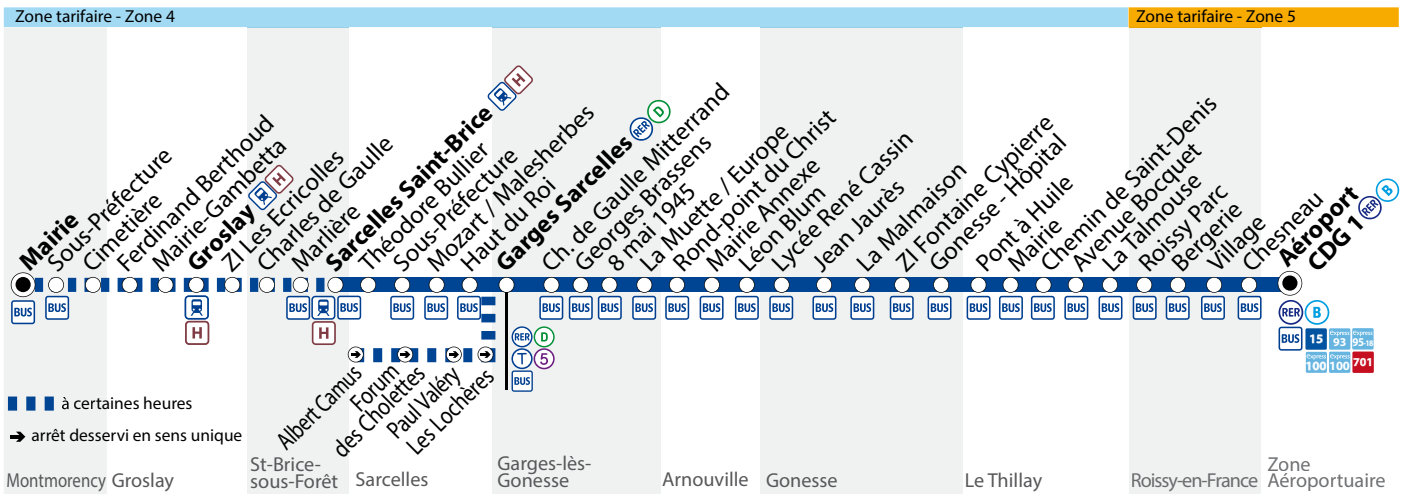

BUS 95-02 Montmorency Mairie → Zone Aéroportuaire Aéroport CDG 1 (RER) (B)

> **Contact KEOLIS CIF**
01 48 62 38 33 - keolis-cif.com
ou vianavigo.com

> **Horaire des bus**

du 21/11/2016
au 27/08/2017

BUS 95-02 Montmorency Mairie → Zone Aéroportuaire Aéroport CDG 1 (RER) (B)

Lundi à vendredi, hors période estivale (du 17/07 au 27/08/2017) et hors vacances scolaires de Noël (du 19/12/2016 au 01/01/2017)

Montmorency	Mairie													
	Sous Préfecture													
	Cimetière													
Groslay	Ferdinand Berthoud													
	Mairie Gambetta													
	Groslay (RER, H)													
	ZI Les Ecricolles													
St-Brice-sous-Forêt	Charles de Gaulle													
	Marlière													
	Sarcelles St-Brice (RER, H)													
Sarcelles	Théodore Bullier													
	Sous Préfecture													
	Mozart - Malesherbes	filéo												
	Haut du Roi	prend												
	Albert Camus	le relais	4:19	4:49	5:19									
	Forum des Cholettes	de la ligne	4:21	4:51	5:21									
	Paul Valéry (T, C)		4:23	4:53	5:23									
	Les Lochères		4:24	4:54	5:24									
Garges-lès-Gonesse	Garges/Sarcelles (RER, C)	95-02	4:26	4:56	5:26	5:50	6:14	6:38	7:03	7:28	7:55	7:40		
	Ch. de Gaulle/Mitterrand	pour	4:28	4:58	5:28	5:52	6:16	6:40	7:06	7:30	7:58	7:43		
	Georges Brassens	rejoindre	4:31	5:01	5:31	5:55	6:19	6:43	7:08	7:33	8:00	7:45		
	8 mai 1945	la zone	4:32	5:02	5:32	5:56	6:20	6:44	7:09	7:34	8:02	7:47		
	La Muette/Europe	aéroportuaire	4:36	5:06	5:36	6:00	6:24	6:48	7:13	7:38	8:06	7:51		
Arnouville	Rond Point du Christ	24h/24	4:38	5:08	5:38	6:02	6:26	6:50	7:15	7:40	8:08	7:53		
	Mairie Annexe	et 7j/7.	4:39	5:09	5:39	6:03	6:27	6:51	7:16	7:41	8:09	7:54		
	Léon Blum		4:40	5:10	5:40	6:04	6:28	6:52	7:18	7:43	8:11	7:56		
Gonesse	Lycée René Cassin		4:41	5:11	5:41	6:05	6:29	6:53	7:19	7:44	8:12	7:57		
	Jean Jaurès		4:42	5:12	5:42	6:06	6:30	6:54	7:20	7:45	8:13	7:58		
	La Malmaison		4:46	5:16	5:46	6:10	6:34	6:58	7:25	7:50	8:18	8:03		
	ZI Fontaine Cypierre		4:47	5:17	5:47	6:11	6:35	6:59	7:26	7:51	8:19	8:04		
	Gonesse - Hôpital		4:51	5:21	5:51	6:15	6:39	7:03	7:30	7:57	8:25	8:10		
Le Thillay	Pont à l'Huile		4:55	5:25	5:55	6:19	6:43	7:07	7:34	8:01	8:29	8:14		
	Mairie		4:57	5:27	5:57	6:21	6:45	7:09	7:36	8:03	8:31	8:16		
	Chemin de Saint Denis		4:59	5:29	5:59	6:23	6:47	7:11	7:38	8:05	8:33	8:18		
	Avenue Bocquet		5:00	5:30	6:00	6:24	6:48	7:12	7:40	8:07	8:35	8:20		
	La Talmouse		5:01	5:31	6:01	6:25	6:49	7:13	7:41	8:08	8:36	8:21		
Roissy-en-France	Roissy Parc		5:04	5:34	6:04	6:28	6:53	7:17	7:46	8:13	8:41	8:26		
	Bergerie		5:06	5:36	6:06	6:30	6:55	7:19	7:48	8:15	8:43	8:28		
	Village		5:07	5:37	6:07	6:31	6:56	7:20	7:49	8:16	8:44	8:29		
	Chesneau		5:09	5:39	6:09	6:33	6:58	7:22	7:51	8:18	8:46	8:31		
Zone Aéroportuaire	Aéroport CDG 1 (RER, B)		5:15	5:45	6:15	6:39	7:04	7:28	8:00	8:27	8:54	8:40