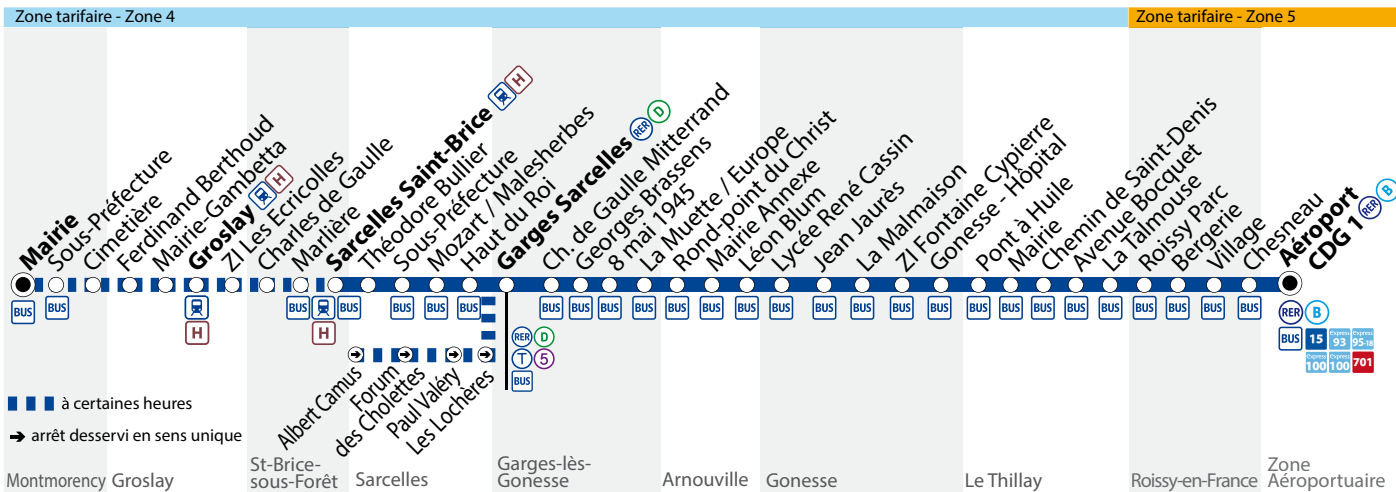

BUS 95-02 **Montmorency Mairie**
→ Zone Aéroportuaire Aéroport CDG 1 (RER) (B)

> **Contact KEOLIS CIF**
01 48 62 38 33 - keolis-cif.com
ou vianavigo.com

> **Horaire des bus**

du 21/11/2016
au 27/08/2017

BUS 95-02 **Montmorency Mairie**
→ Zone Aéroportuaire Aéroport CDG 1 (RER) (B)

Dimanche et jours fériés

Montmorency	Mairie	5:44	7:14	8:44	10:16							
	Sous Préfecture	5:47	7:17	8:47	10:19							
	Cimetière	5:48	7:18	8:48	10:20							
Groslay	Ferdinand Berthoud	5:50	7:20	8:50	10:22							
	Mairie Gambetta	5:52	7:22	8:52	10:24							
	Groslay (H)	5:54	7:24	8:54	10:26							
	ZI Les Ecricolles	5:56	7:26	8:56	10:28							
St-Brice-sous-Forêt	Charles de Gaulle	5:58	7:28	8:58	10:30							
	Marlière	5:58	7:28	8:58	10:30							
	Sarcelles St-Brice (H)	6:00	6:30	7:00	7:30	8:00	8:30	9:00	9:30	10:00	10:32	11:00
Sarcelles	Théodore Bullier	6:03	6:33	7:03	7:33	8:03	8:33	9:03	9:33	10:03	10:35	11:03
	Sous Préfecture	6:04	6:34	7:04	7:34	8:04	8:34	9:04	9:34	10:04	10:36	11:04
	Mozart - Malesherbes	6:04	6:34	7:04	7:34	8:04	8:34	9:04	9:34	10:04	10:36	11:04
	Haut du Roi	6:07	6:37	7:07	7:37	8:07	8:37	9:07	9:37	10:07	10:39	11:07
Garges-lès-Gonesse	Garges/Sarcelles (RER) (B)	6:11	6:41	7:11	7:41	8:12	8:42	9:12	9:42	10:12	10:44	11:12
	Ch. de Gaulle/Mitterrand	6:14	6:44	7:14	7:44	8:14	8:44	9:14	9:44	10:15	10:47	11:15
	Georges Brassens	6:16	6:46	7:16	7:46	8:17	8:47	9:17	9:47	10:17	10:49	11:17
	8 mai 1945	6:17	6:47	7:17	7:47	8:18	8:48	9:18	9:48	10:19	10:51	11:19
	La Muette/Europe	6:21	6:51	7:21	7:51	8:22	8:52	9:22	9:52	10:23	10:55	11:23
Arnouville	Rond Point du Christ	6:23	6:53	7:23	7:53	8:24	8:54	9:24	9:54	10:25	10:57	11:25
	Mairie Annexe	6:24	6:54	7:24	7:54	8:25	8:55	9:25	9:55	10:26	10:58	11:26
	Léon Blum	6:25	6:55	7:25	7:55	8:27	8:57	9:27	9:57	10:28	11:00	11:28
Gonesse	Lycée René Cassin	6:26	6:56	7:26	7:56	8:28	8:58	9:28	9:58	10:29	11:01	11:29
	Jean Jaurès	6:27	6:57	7:27	7:57	8:29	8:59	9:29	9:59	10:30	11:02	11:30
	La Malmaison	6:31	7:01	7:31	8:01	8:33	9:04	9:34	10:04	10:35	11:07	11:35
	ZI Fontaine Cypierre	6:32	7:02	7:32	8:02	8:34	9:05	9:35	10:05	10:36	11:08	11:36
	Gonesse - Hôpital	6:36	7:06	7:36	8:07	8:39	9:10	9:40	10:10	10:41	11:13	11:41
Le Thillay	Pont à l'Huile	6:40	7:10	7:40	8:11	8:43	9:14	9:44	10:14	10:45	11:17	11:45
	Mairie	6:42	7:12	7:42	8:13	8:45	9:16	9:46	10:16	10:47	11:19	11:47
	Chemin de Saint Denis	6:44	7:14	7:44	8:15	8:47	9:18	9:48	10:18	10:49	11:21	11:49
	Avenue Bocquet	6:45	7:15	7:45	8:16	8:48	9:19	9:49	10:19	10:50	11:22	11:50
	La Talmouse	6:46	7:16	7:46	8:17	8:49	9:20	9:50	10:20	10:51	11:23	11:51
Roissy-en-France	Roissy Parc	6:49	7:19	7:49	8:21	8:53	9:24	9:54	10:24	10:55	11:27	11:55
	Bergerie	6:51	7:21	7:51	8:23	8:55	9:26	9:56	10:26	10:57	11:29	11:57
	Village	6:52	7:22	7:52	8:24	8:56	9:27	9:57	10:27	10:58	11:30	11:58
	Chesneau	6:54	7:24	7:54	8:26	8:58	9:29	9:59	10:29	11:00	11:32	12:00
Zone Aéroportuaire	Aéroport CDG 1 (RER) (B)	7:00	7:30	8:00	8:32	9:04	9:35	10:05	10:36	11:07	11:39	12:07

filéo
prend le relais de la ligne 95-02 pour rejoindre la zone aéroportuaire 24h/24 et 7j/7.