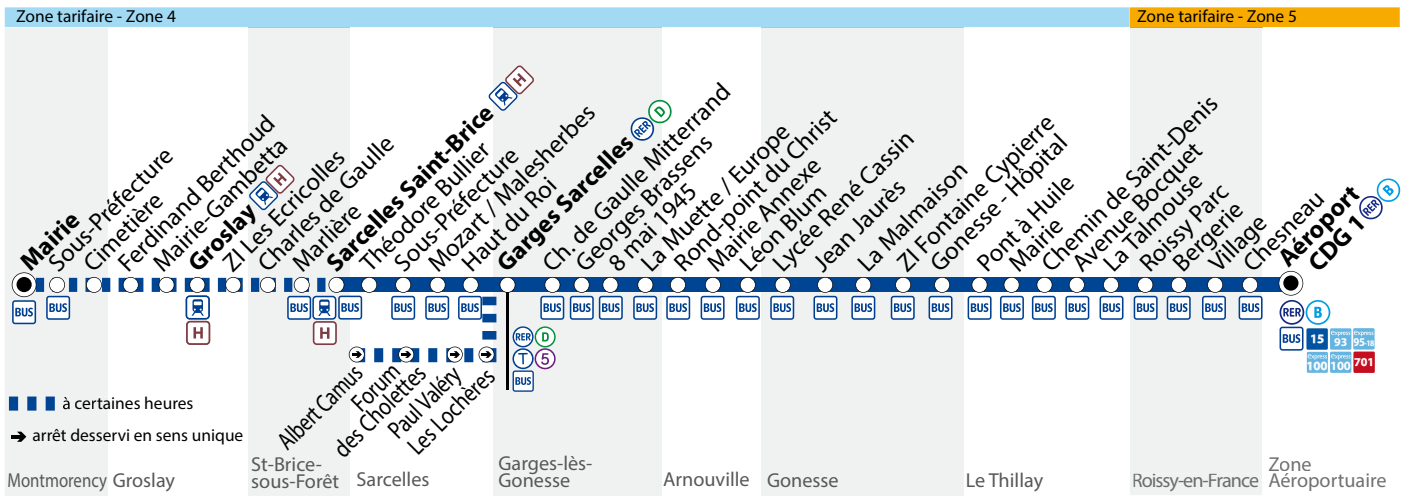

BUS 95-02 Montmorency Mairie
→ Zone Aéroportuaire Aéroport CDG 1 (RER) (B)

> **Contact KEOLIS CIF**
01 48 62 38 33 - keolis-cif.com
ou vianavigo.com

> **Horaire des bus**

**du 21/11/2016
au 27/08/2017**

BUS 95-02 Montmorency Mairie
→ Zone Aéroportuaire Aéroport CDG 1 (RER) (B)

Samedi toute l'année et du lundi au vendredi, du 17/07 au 27/08/2017 et du 19/12/2016 au 01/01/2017

Montmorency	Mairie											5:49	6:49					
	Sous Préfecture											5:52	6:52					
	Cimetière											5:53	6:53					
Grosly	Ferdinand Berthoud											5:55	6:55					
	Mairie Gambetta											5:57	6:57					
	Grosly (R) (H)											5:59	6:59					
	ZI Les Ecricolles											6:01	7:01					
St-Brice-sous-Forêt	Charles de Gaulle											6:03	7:03					
	Marlière											6:03	7:03					
	Sarcelles St-Brice (R) (H)											5:45	6:05	6:25	6:45	7:05	7:25	7:45
Sarcelles	Théodore Bullier											5:48	6:08	6:28	6:48	7:08	7:28	7:48
	Sous Préfecture											5:49	6:09	6:29	6:49	7:09	7:29	7:49
	Mozart - Malesherbes	filéo										5:50	6:10	6:30	6:50	7:10	7:30	7:50
	Haut du Roi	prend										5:52	6:12	6:32	6:52	7:12	7:32	7:53
	Albert Camus	le relais	4:19	4:49	5:19													
	Forum des Cholettes	de la ligne	4:21	4:51	5:21													
	Paul Valéry (T) (C)		4:23	4:53	5:23													
	Les Lochères		4:24	4:54	5:24													
Garges-lès-Gonnesse	Garges/Sarcelles (R) (C)	95-02	4:26	4:56	5:26	5:56	6:16	6:36	6:56	7:16	7:36	7:57						
	Ch. de Gaulle/Mitterrand	pour	4:28	4:58	5:28	5:58	6:18	6:38	6:58	7:18	7:38	8:00						
	Georges Brassens	rejoindre	4:31	5:01	5:31	6:01	6:21	6:41	7:01	7:21	7:41	8:02						
	8 mai 1945	la zone	4:32	5:02	5:32	6:02	6:22	6:42	7:02	7:22	7:42	8:03						
	La Murette/Europe	aéroportuaire	4:36	5:06	5:36	6:06	6:26	6:46	7:06	7:26	7:46	8:07						
Arnouville	Rond Point du Christ	24h/24	4:38	5:08	5:38	6:08	6:28	6:48	7:08	7:28	7:48	8:09						
	Mairie Annexe	et 7j/7.	4:39	5:09	5:39	6:09	6:29	6:49	7:09	7:29	7:49	8:10						
	Léon Blum		4:40	5:10	5:40	6:10	6:30	6:50	7:11	7:31	7:51	8:12						
Gonesse	Lycée René Cassin		4:41	5:11	5:41	6:11	6:31	6:51	7:12	7:32	7:52	8:13						
	Jean Jaurès		4:42	5:12	5:42	6:12	6:32	6:52	7:13	7:33	7:53	8:14						
	La Malmaison		4:46	5:16	5:46	6:16	6:36	6:56	7:17	7:37	7:57	8:19						
	ZI Fontaine Cypierre		4:47	5:17	5:47	6:17	6:37	6:57	7:18	7:38	7:58	8:20						
	Gonesse - Hôpital		4:51	5:21	5:51	6:21	6:41	7:01	7:22	7:42	8:02	8:25						
Le Thillay	Pont à l'Huile		4:55	5:25	5:55	6:25	6:45	7:05	7:26	7:46	8:06	8:29						
	Mairie		4:57	5:27	5:57	6:27	6:47	7:07	7:28	7:48	8:08	8:31						
	Chemin de Saint Denis		4:59	5:29	5:59	6:29	6:49	7:09	7:30	7:50	8:10	8:33						
	Avenue Bocquet		5:00	5:30	6:00	6:30	6:50	7:10	7:31	7:51	8:11	8:34						
	La Talmouse		5:01	5:31	6:01	6:31	6:51	7:11	7:32	7:52	8:12	8:35						
Roissy-en-France	Roissy Parc		5:04	5:34	6:04	6:34	6:54	7:14	7:35	7:56	8:16	8:39						
	Bergerie		5:06	5:36	6:06	6:36	6:56	7:16	7:37	7:58	8:18	8:41						
	Village		5:07	5:37	6:07	6:37	6:57	7:17	7:38	7:59	8:19	8:42						
	Chesneau		5:09	5:39	6:09	6:39	6:59	7:19	7:40	8:01	8:21	8:44						
Zone Aéroportuaire	Aéroport CDG 1 (RER) (B)		5:15	5:45	6:15	6:45	7:05	7:25	7:46	8:09	8:29	8:52