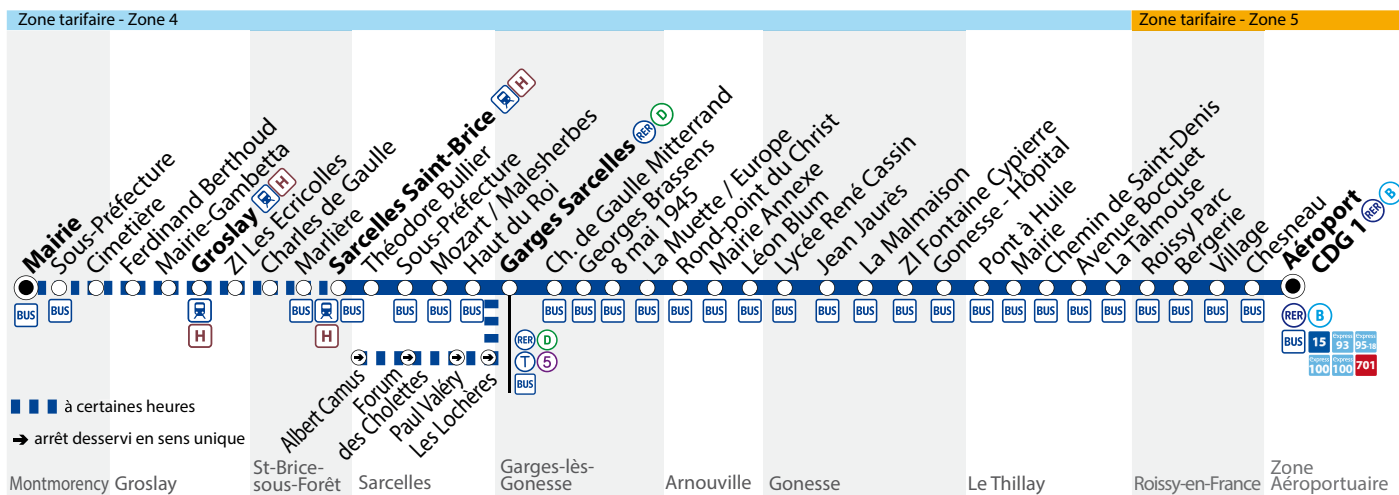

BUS 95-02 **Montmorency Mairie**
→ Zone Aéroportuaire Aéroport CDG 1 (RER) (B)

> **Contact KEOLIS CIF**
01 48 62 38 33 - keolis-cif.com
ou vianavigo.com

> **Horaire des bus**

du 21/11/2016
au 27/08/2017

BUS 95-02 **Montmorency Mairie**
→ Zone Aéroportuaire Aéroport CDG 1 (RER) (B)

Samedi toute l'année et du lundi au vendredi, du 17/07 au 27/08/2017 et du 19/12/2016 au 01/01/2017