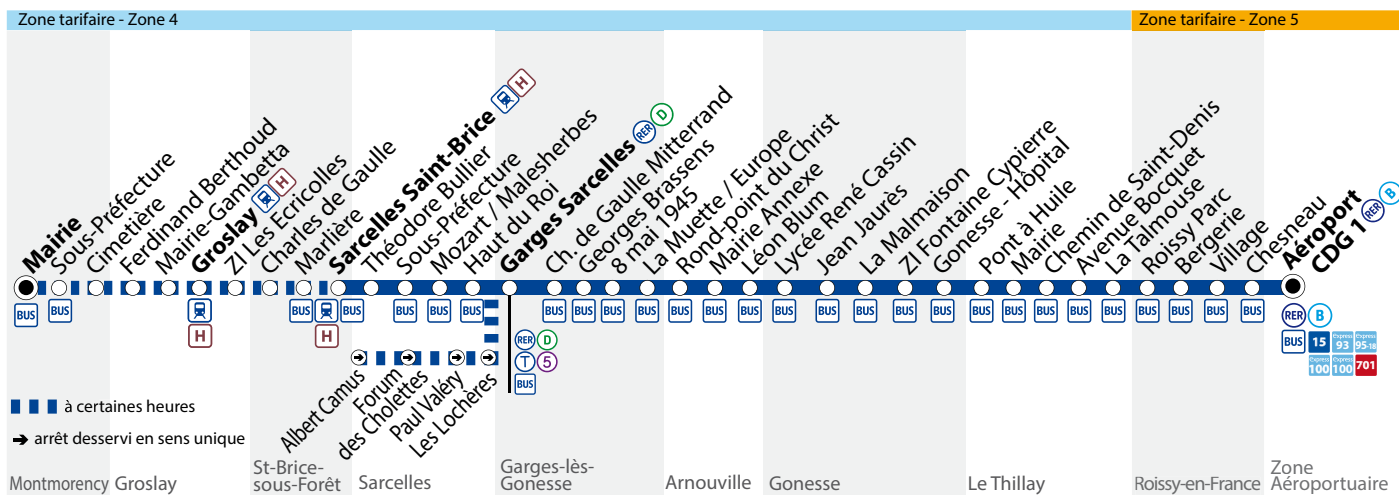

BUS 95-02 **Montmorency Mairie**
→ Zone Aéroportuaire Aéroport CDG 1 (RER) (B)

> **Contact KEOLIS CIF**
01 48 62 38 33 - keolis-cif.com
ou **vianavigo.com**

> **Horaire des bus**

du 21/11/2016
au 27/08/2017

BUS 95-02 **Montmorency Mairie**
→ Zone Aéroportuaire Aéroport CDG 1 (RER) (B)

Lundi à vendredi, hors période estivale (du 17/07 au 27/08/2017) et hors vacances scolaires de Noël (du 19/12/2016 au 01/01/2017)

Mairie	18:59	19:23	19:47	20:11	20:43					
Sous Préfecture	19:02	19:26	19:50	20:14	20:46					
Cimetière	19:03	19:27	19:51	20:15	20:47					
Ferdinand Berthoud	19:05	19:29	19:53	20:17	20:49					
Mairie Gambetta	19:07	19:31	19:55	20:19	20:51					
Grosly (H)	19:09	19:33	19:57	20:21	20:53					
ZI Les Ecricolles	19:11	19:35	19:59	20:23	20:55					
Charles de Gaulle	19:13	19:37	20:01	20:25	20:57					
Marlière	19:13	19:37	20:01	20:25	20:57					
Sarcelles St-Brice (H)	19:03	19:15	19:27	19:39	19:51	20:03	20:15	20:27	20:59	21:20
Théodore Bullier	19:07	19:18	19:30	19:42	19:54	20:06	20:18	20:30	21:02	21:23
Sous Préfecture	19:08	19:19	19:31	19:43	19:55	20:07	20:19	20:31	21:03	21:24
Mozart - Malesherbes	19:09	19:20	19:32	19:44	19:56	20:08	20:20	20:32	21:04	21:24
Haut du Roi	19:12	19:23	19:35	19:47	19:59	20:10	20:22	20:34	21:06	21:27
Albert Camus										
Forum des Cholettes										
Paul Valéry (T) (S)										
Les Lochères										
Garges/Sarcelles (R) (D)	19:16	19:27	19:39	19:51	20:03	20:14	20:26	20:38	21:10	21:31
Ch. de Gaulle/Mitterrand	19:19	19:30	19:42	19:54	20:06	20:16	20:28	20:40	21:12	21:34
Georges Brassens	19:21	19:32	19:44	19:56	20:08	20:19	20:31	20:43	21:15	21:36
8 mai 1945	19:23	19:34	19:46	19:58	20:09	20:20	20:32	20:44	21:16	21:37
La Muette/Europe	19:27	19:38	19:50	20:02	20:13	20:24	20:36	20:48	21:20	21:41
Rond Point du Christ	19:29	19:40	19:52	20:04	20:15	20:26	20:38	20:50	21:22	21:43
Mairie Annexe	19:30	19:41	19:53	20:05	20:16	20:27	20:39	20:51	21:23	21:44
Léon Blum	19:32	19:43	19:55	20:07	20:18	20:29	20:41	20:53	21:25	21:46
Lycée René Cassin	19:33	19:44	19:56	20:08	20:19	20:30	20:42	20:54	21:26	21:47
Jean Jaurès	19:34	19:45	19:57	20:09	20:20	20:31	20:43	20:55	21:27	21:48
La Malmaison	19:39	19:50	20:01	20:13	20:24	20:35	20:47	20:59	21:31	21:52
ZI Fontaine Cypierre	19:40	19:51	20:02	20:14	20:25	20:36	20:48	21:00	21:32	21:53
Gonesse - Hôpital	19:45	19:56	20:06	20:18	20:29	20:40	20:52	21:04	21:36	21:57
Pont à l'Huile	19:49	20:00	20:10	20:22	20:33	20:44	20:56	21:08	21:40	22:01
Mairie	19:51	20:02	20:12	20:24	20:35	20:46	20:58	21:10	21:42	22:03
Chemin de Saint Denis	19:53	20:04	20:14	20:26	20:37	20:48	21:00	21:12	21:44	22:05
Avenue Bocquet	19:54	20:05	20:15	20:27	20:38	20:49	21:01	21:13	21:45	22:06
La Talmouse	19:55	20:06	20:16	20:28	20:39	20:50	21:02	21:14	21:46	22:07
Roissy Parc	19:59	20:10	20:19	20:31	20:42	20:53	21:05	21:17	21:49	22:10
Bergerie	20:01	20:12	20:21	20:33	20:44	20:55	21:07	21:19	21:51	22:12
Village	20:02	20:13	20:22	20:34	20:45	20:56	21:08	21:20	21:52	22:13
Chesneau	20:04	20:15	20:24	20:36	20:47	20:58	21:10	21:22	21:54	22:15
Aéroport CDG 1 (R) (B)	20:10	20:21	20:30	20:42	20:53	21:04	21:16	21:28	22:00	22:21