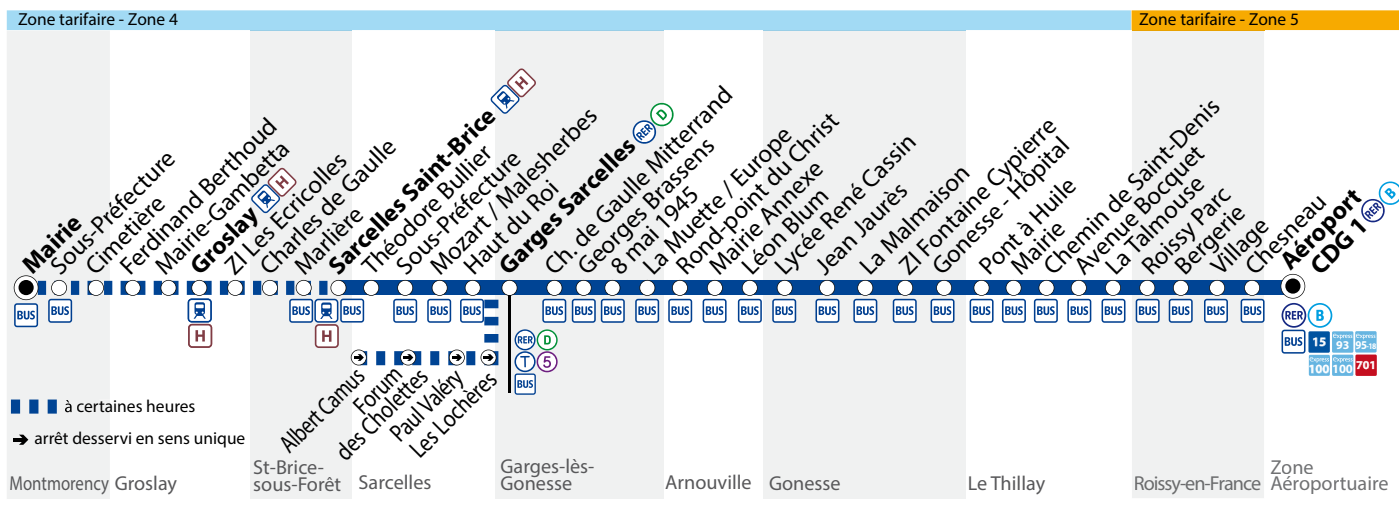

BUS 95-02 **Montmorency Mairie**
→ Zone Aéroportuaire **Aéroport CDG 1** (RER) (B)

> **Contact KEOLIS CIF**
01 48 62 38 33 - keolis-cif.com
ou vianavigo.com

> **Horaire des bus**

du 21/11/2016
au 27/08/2017

BUS 95-02 **Montmorency Mairie**
→ Zone Aéroportuaire **Aéroport CDG 1** (RER) (B)

Dimanche et jours fériés

Mairie	20:44	
Sous Préfecture	20:47	
Cimetière	20:48	
Ferdinand Berthoud	20:50	
Mairie Gambetta	20:52	
Groslay	20:54	
ZI Les Ercicolles	20:56	
Charles de Gaulle	20:58	
Marlière	20:58	
Sarcelles St-Brice	21:00	21:20
Théodore Bullier	21:03	21:23
Sous Préfecture	21:04	21:24
Mozart - Malesherbes	21:04	21:24
Haut du Roi	21:07	21:27
Garges/Sarcelles	21:11	21:31
Ch. de Gaulle/Mitterrand	21:14	21:34
Georges Brassens	21:16	21:36
8 mai 1945	21:17	21:37
La Muette/Europe	21:21	21:41
Rond Point du Christ	21:23	21:43
Mairie Annexe	21:24	21:44
Léon Blum	21:25	21:45
Lycée René Cassin	21:26	21:46
Jean Jaurès	21:27	21:47
La Malmaison	21:31	21:51
ZI Fontaine Cypierre	21:32	21:52
Gonesse - Hôpital	21:36	21:56
Pont à l'Huile	21:40	22:00
Mairie	21:42	22:02
Chemin de Saint Denis	21:44	22:04
Avenue Bocquet	21:45	22:05
La Talmouse	21:46	22:06
Roissy Parc	21:49	22:09
Bergerie	21:51	22:11
Village	21:52	22:12
Chesneau	21:54	22:14
Aéroport CDG 1	22:00	22:20

filéo
prend
le relais de la
ligne 95-02
pour
rejoindre
la zone
aéroportuaire
24h/24
et 7j/7.

> **Bon à savoir**

• Nos conducteurs s'efforcent en permanence de respecter ces horaires. Les conditions de circulation peuvent toutefois causer occasionnellement des retards.