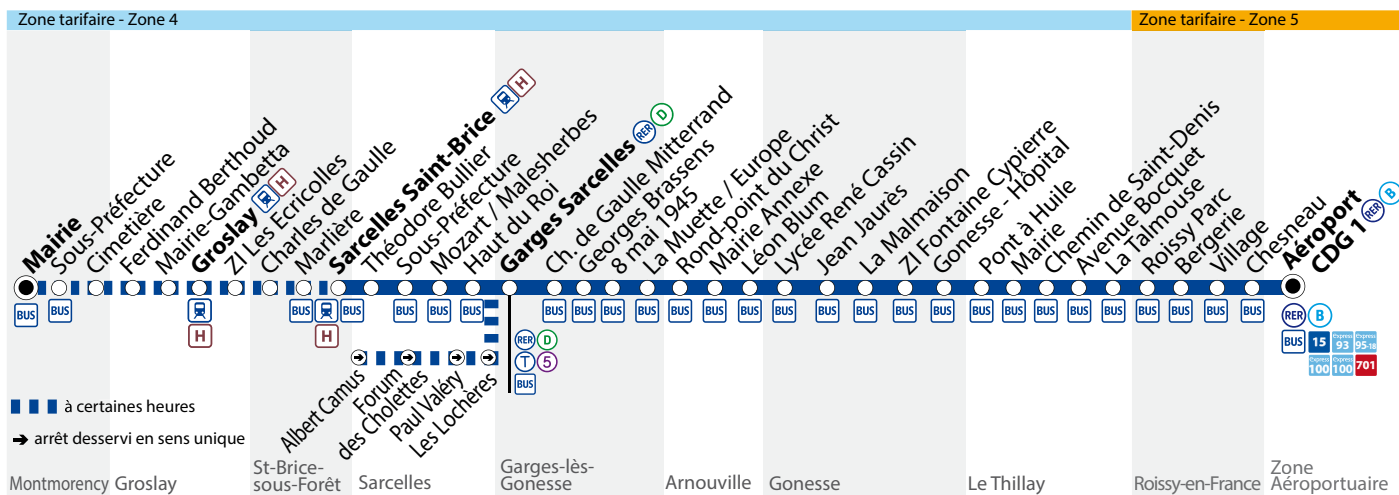

BUS 95-02 **Montmorency Mairie**
→ Zone Aéroportuaire Aéroport CDG 1 (RER) (B)

> **Contact KEOLIS CIF**
01 48 62 38 33 - keolis-cif.com
ou **vianavigo.com**

> **Horaire des bus**

du 21/11/2016
au 27/08/2017

BUS 95-02 **Montmorency Mairie**
→ Zone Aéroportuaire Aéroport CDG 1 (RER) (B)

Samedi toute l'année et du lundi au vendredi, du 17/07 au 27/08/2017 et du 19/12/2016 au 01/01/2017

Mairie	19:55			20:49	
Sous Préfecture	19:58			20:52	
Cimetière	19:59			20:53	
Ferdinand Berthoud	20:01			20:55	
Mairie Gambetta	20:03			20:57	
Groslay	20:05			20:59	
ZI Les Ecricolles	20:07			21:01	
Charles de Gaulle	20:09			21:03	
Marlière	20:09			21:03	
Sarcelles St-Brice	20:11	20:29	20:47	21:05	21:23
Théodore Bullier	20:14	20:32	20:50	21:08	21:26
Sous Préfecture	20:15	20:33	20:51	21:09	21:27
Mozart - Malesherbes	20:16	20:34	20:52	21:10	21:28
Haut du Roi	20:19	20:36	20:54	21:12	21:30
Albert Camus					
Forum des Cholettes					
Paul Valéry					
Les Lochères					
Garges/Sarcelles	20:23	20:40	20:58	21:16	21:34
Ch. de Gaulle/Mitterrand	20:26	20:42	21:00	21:18	21:36
Georges Brassens	20:28	20:45	21:03	21:21	21:39
8 mai 1945	20:29	20:46	21:04	21:22	21:40
La Muette/Europe	20:33	20:50	21:08	21:26	21:44
Rond Point du Christ	20:35	20:52	21:10	21:28	21:46
Mairie Annexe	20:36	20:53	21:11	21:29	21:47
Léon Blum	20:37	20:54	21:12	21:30	21:48
Lycée René Cassin	20:38	20:55	21:13	21:31	21:49
Jean Jaurès	20:39	20:56	21:14	21:32	21:50
La Malmaison	20:43	21:00	21:18	21:36	21:54
ZI Fontaine Cypierre	20:44	21:01	21:19	21:37	21:55
Gonesse - Hôpital	20:48	21:05	21:23	21:41	21:59
Pont à l'Huile	20:52	21:09	21:27	21:45	22:03
Mairie	20:54	21:11	21:29	21:47	22:05
Chemin de Saint Denis	20:56	21:13	21:31	21:49	22:07
Avenue Bocquet	20:57	21:14	21:32	21:50	22:08
La Talmouse	20:58	21:15	21:33	21:51	22:09
Roissy Parc	21:01	21:18	21:36	21:54	22:12
Bergerie	21:03	21:20	21:38	21:56	22:14
Village	21:04	21:21	21:39	21:57	22:15
Chesneau	21:06	21:23	21:41	21:59	22:17
Aéroport CDG 1	21:12	21:29	21:47	22:05	22:23

filéo

prend le relais de la ligne

95-02

pour rejoindre la zone aéroportuaire 24h/24 et 7j/7.

> **Bon à savoir**

- Nos conducteurs s'efforcent en permanence de respecter ces horaires. Les conditions de circulation peuvent toutefois causer occasionnellement des retards.