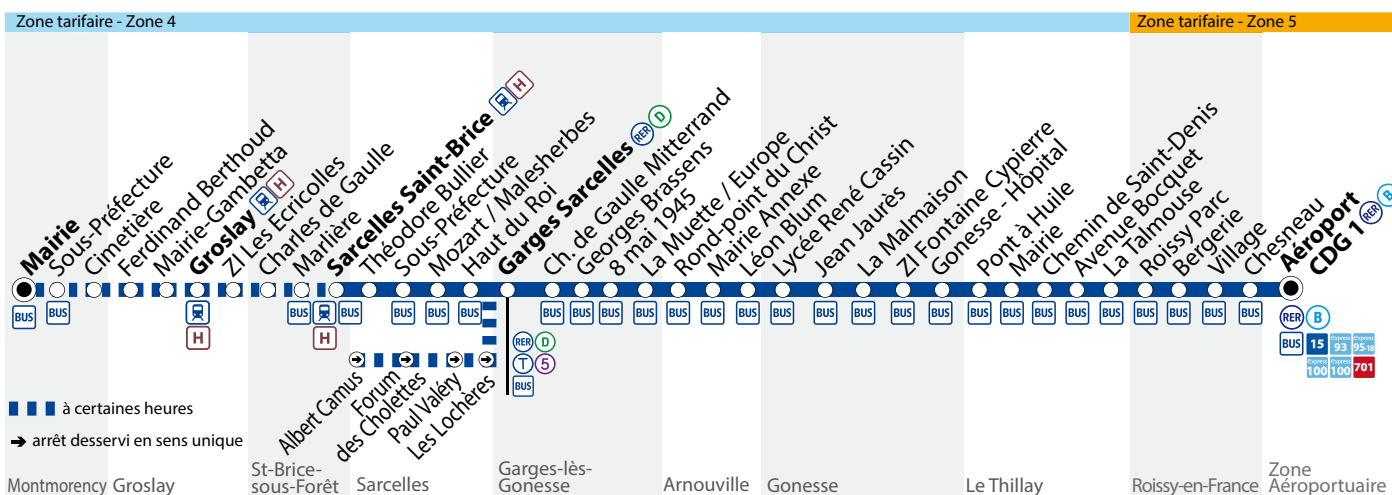

95-02

Montmorency Mairie

➔ Zone Aéroportuaire **Aéroport CDG 1**

> Contact KEOLIS CIF

01 48 62 38 33 - keolis-cif.com
ou vianavigo.com

> Horaire des bus

du 21/11/2016
au 27/08/2017

95-02

Montmorency Mairie

➔ Zone Aéroportuaire **Aéroport CDG 1**

Dimanche et jours fériés