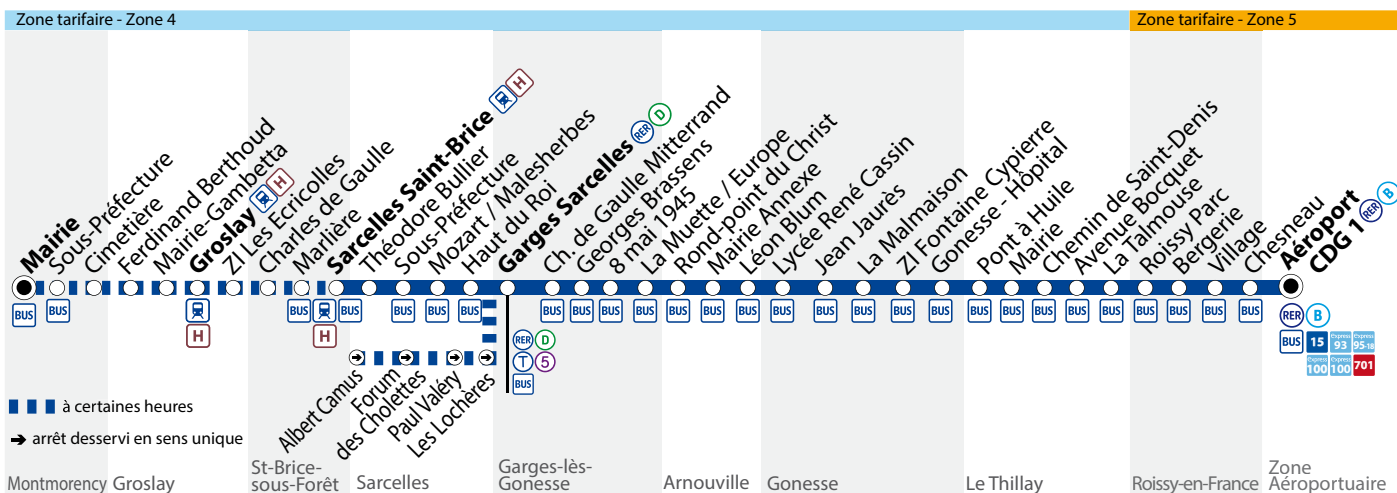

BUS 95-02 Montmorency Mairie

➔ Zone Aéroportuaire Aéroport CDG 1 (RER) B

> Contact KEOLIS CIF
01 48 62 38 33 - keolis-cif.com
ou vianavigo.com

> Horaire des bus

du 21/11/2016
au 27/08/2017

BUS 95-02 Montmorency Mairie

➔ Zone Aéroportuaire Aéroport CDG 1 (RER) B

Lundi à vendredi, hors période estivale (du 17/07 au 27/08/2017) et hors vacances scolaires de Noël (du 19/12/2016 au 01/01/2017)