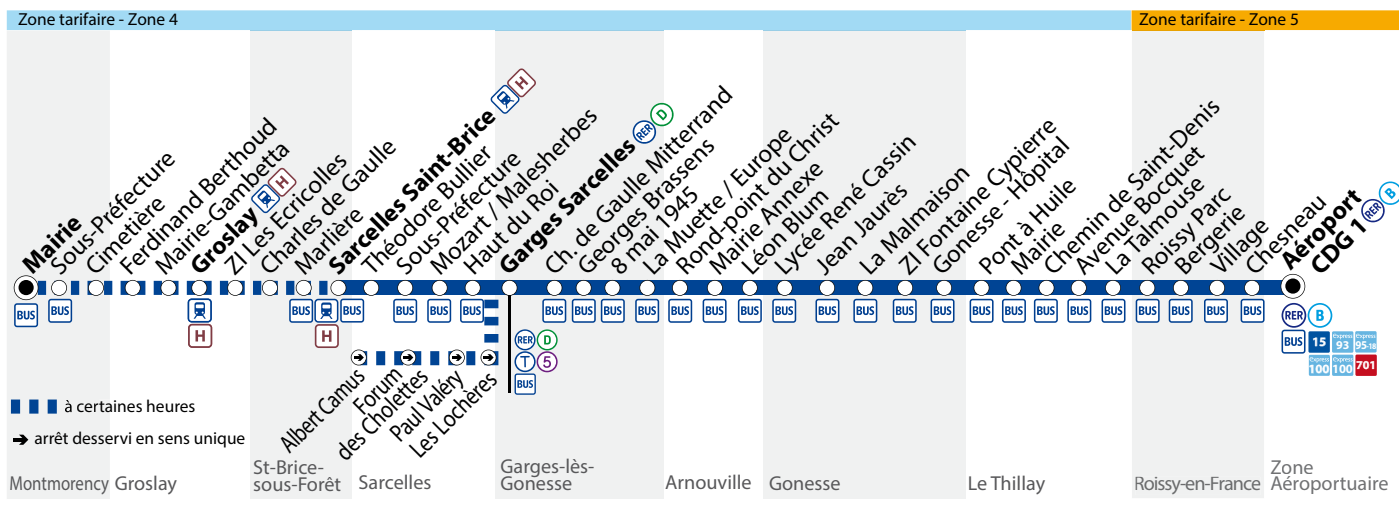

BUS 95-02 **Montmorency Mairie**
→ Zone Aéroportuaire Aéroport CDG 1 (RER) (B)

> **Contact KEOLIS CIF**
01 48 62 38 33 - keolis-cif.com
ou vianavigo.com

> **Horaire des bus**

du 21/11/2016
au 27/08/2017

BUS 95-02 **Montmorency Mairie**
→ Zone Aéroportuaire Aéroport CDG 1 (RER) (B)

Samedi toute l'année et du lundi au vendredi, du 17/07 au 27/08/2017 et du 19/12/2016 au 01/01/2017