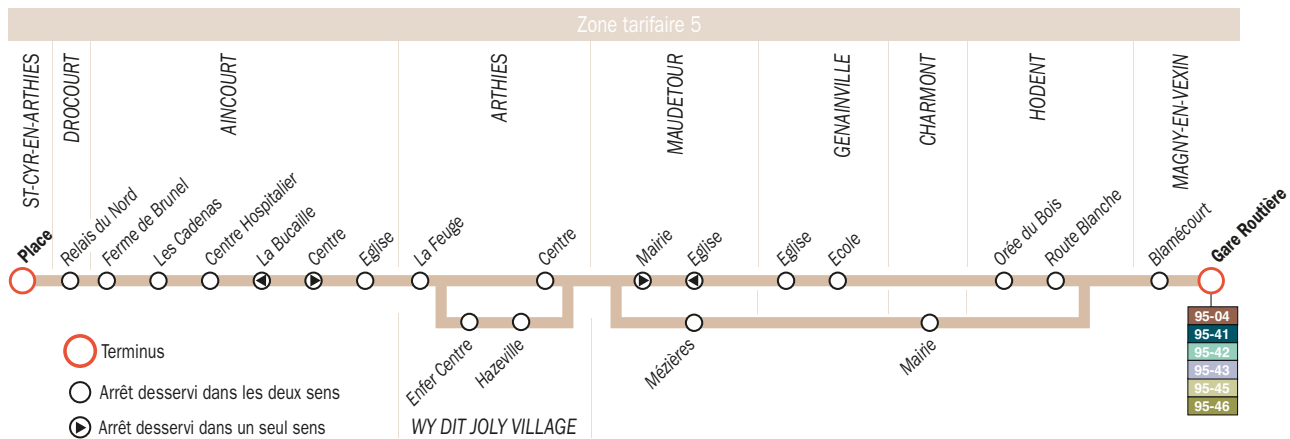

Liste des dépositaires de vente de titres

AINCOURT

Bar « La Bucaille »
19 rue de la Bucaille
Arrêt le plus proche :
Bucaille / Centre

MAGNY-EN-VEXIN

Agence Tim Bus
7 rue des Frères
Montgolfier
Arrêt le plus proche :
Demi-Lune

Bar-PMU
« Le Longchamps »
4 rue de Paris
Arrêt le plus proche :
Place d'Armes

Bar-Tabac
« Le Balto »
30 rue de Paris
Arrêt le plus proche :
Place d'Armes