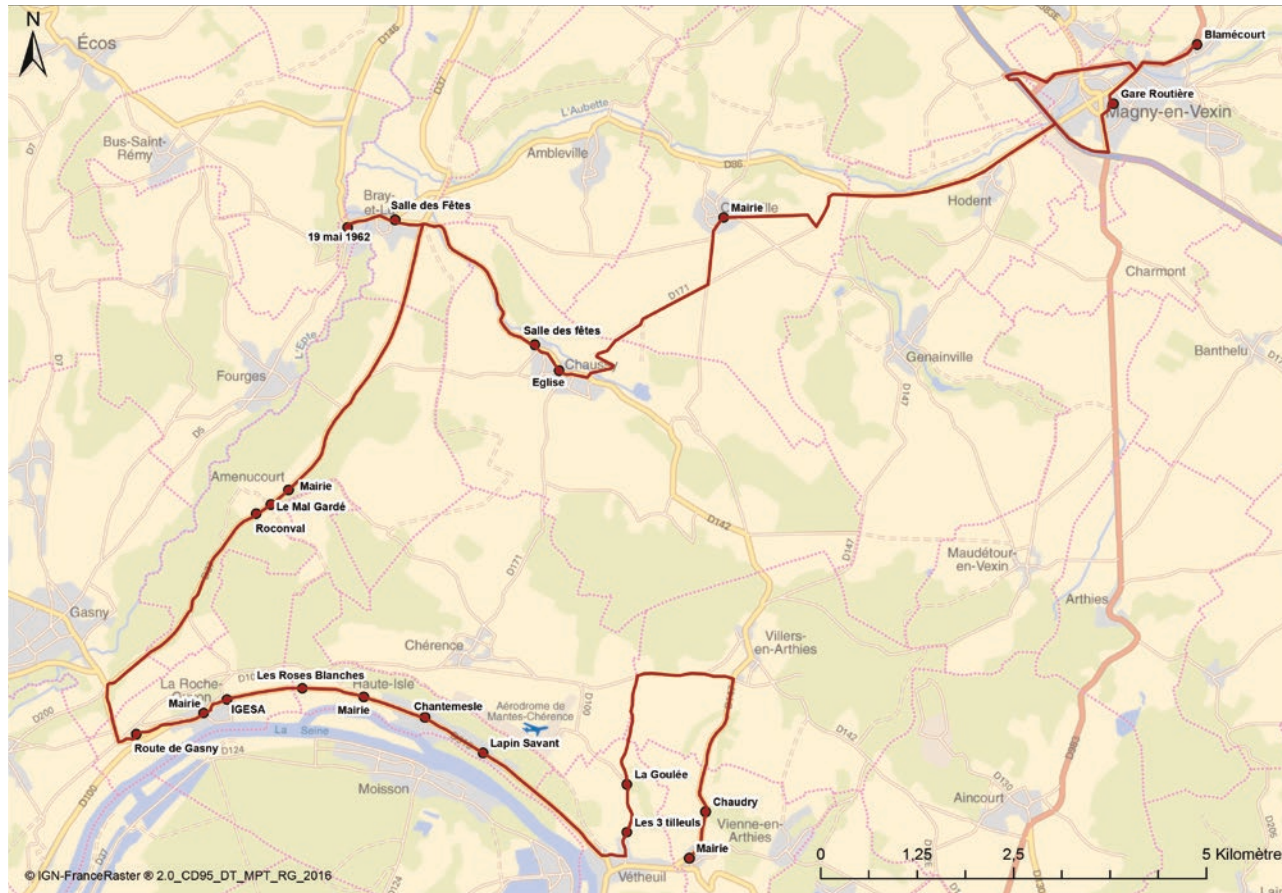

Schéma de ligne

Vos titres de transport

- Carte Navigo : zone 5
  Hebdomadaire - mensuelle - annuelle
- Ticket vendu à l'unité.
  Il est conseillé de préparer l'appoint.
- Tickets **t+** (plein tarif ou demi tarif)
- Carte Scolaire Bus (délivrée par TIM BUS)
- Carte Imagine'R : zone 5
- Carte Mobilis
- Carte « Paris visite » : zone 5
- Ticket Jeune (samedis, dimanches et jours fériés)

Tous les titres de transport devront faire l'objet d'une validation à chaque montée dans le bus.

À savoir

- Aucun service les dimanches et jours fériés.
- Faire signe au conducteur pour l'arrêt du véhicule.
- Votre conducteur s'efforce de respecter les horaires indiqués. Cependant, les difficultés de la circulation peuvent entraîner des retards. Nous vous remercions de votre compréhension.