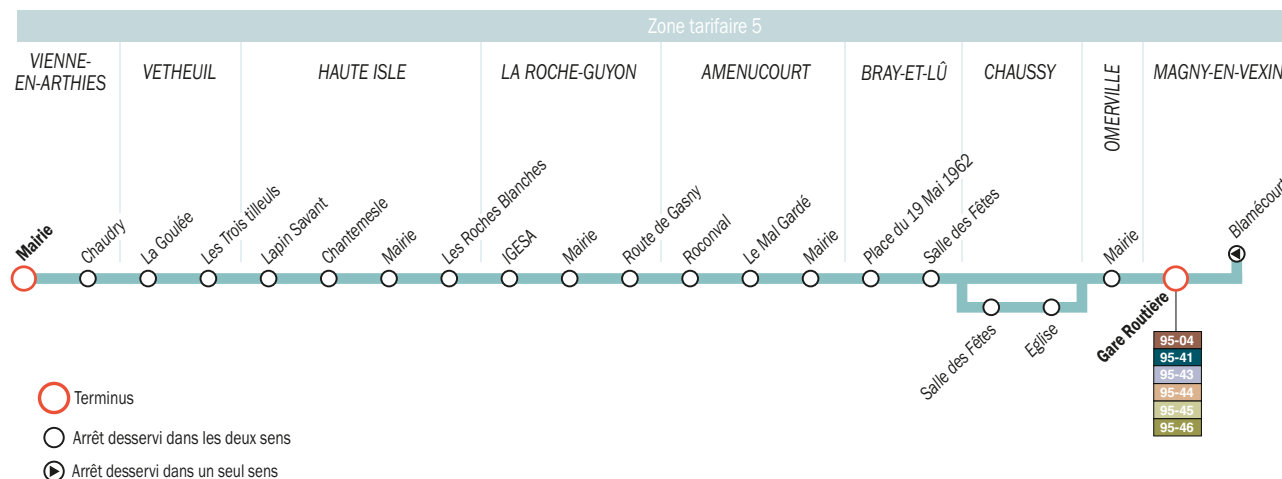

**Liste des dépositaires
vente de titres**

MAGNY-EN-VEXIN

Agence Tim Bus
7 rue des Frères
Montgolfier
Arrêt le plus proche :
Demi-Lune

Bar-PMU
« Le Longchamps »
4 rue de Paris
Arrêt le plus proche :
Place d'Armes

Bar-Tabac
« Le Balto »
30 rue de Paris
Arrêt le plus proche :
Place d'Armes

VÉTHEUIL

Bar-Tabac-Loto
« Le Chiquito »
4 place de la Mairie
Arrêt le plus proche : Mairie

LA ROCHE GUYON

Le Relais du Château
9 rue du Gal Leclerc
Arrêt le plus proche : Mairie

ST CLAIR SUR EPTE

Viveco alimentation générale
6 place Rollon
Arrêt le plus proche : Eglise