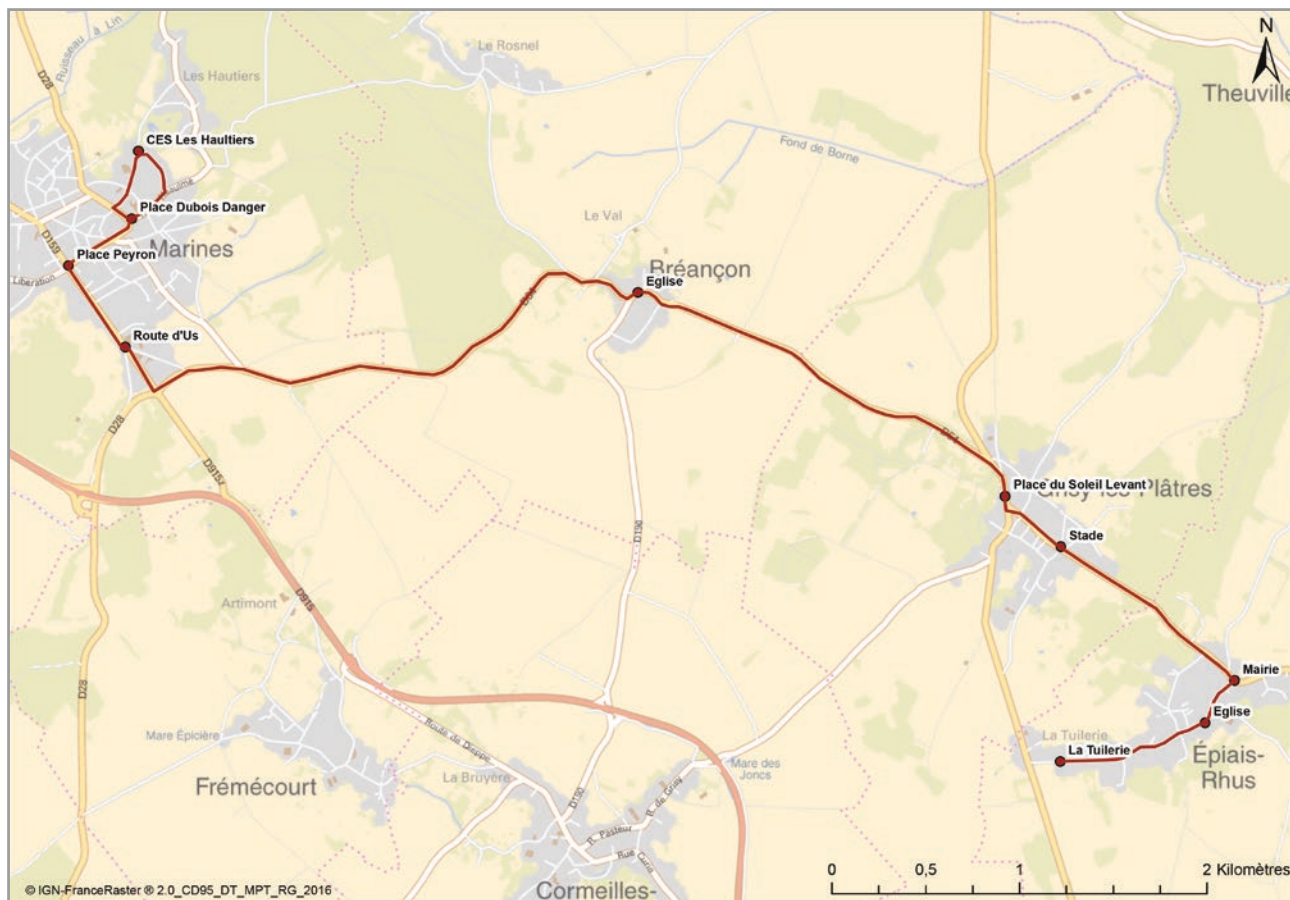

À savoir

- Aucun service les samedis, dimanches et jours fériés.
- Faire signe au conducteur pour l'arrêt du véhicule.
- Votre conducteur s'efforce de respecter les horaires indiqués. Cependant, les difficultés de la circulation peuvent entraîner des retards. Nous vous remercions de votre compréhension.

Liste des dépositaires

ENNERY

Le Longchamp
28, rue du Moutier
Tél. : 01 34 35 08 64

GENICOURT

CEOBUS
33, rue des Fossettes
Tél. : 01 34 42 72 74