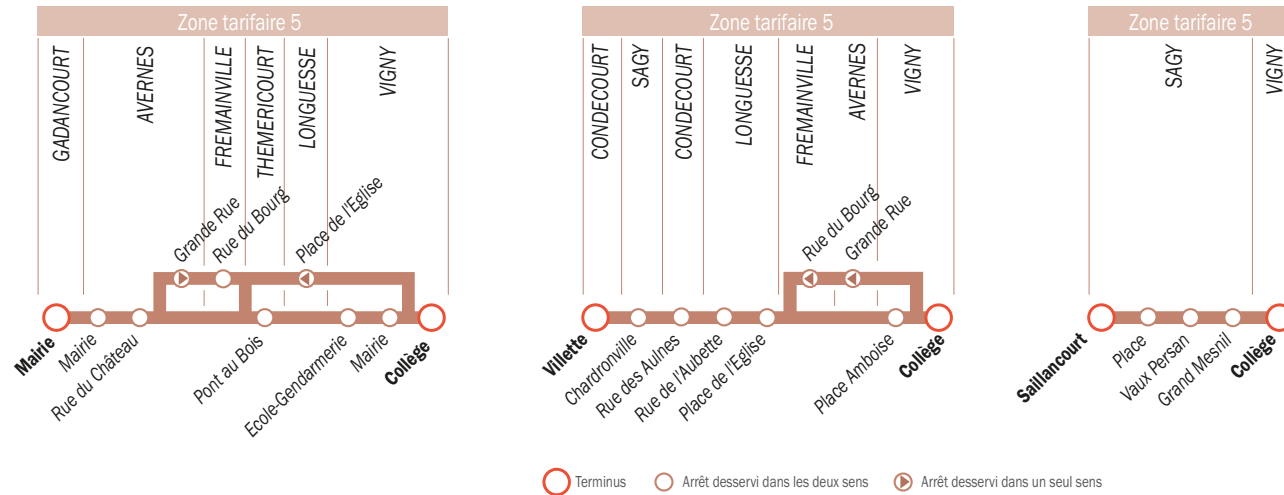

VIGNY ► GADANCOURT

Circuit 1 soir

Notes à consulter	1	1	1	2	2
VIGNY Collège	11.50	12.50	12.50	16.15	17.15
VIGNY Mairie	11.54		12.54	16.19	17.19
VIGNY Ecole-Gendarmerie	11.55		12.55	16.20	17.20
THEMERICOURT Pont au Bois	11.58		12.58	16.23	17.23
LONGUESSE Place de l'église		13.02			
FREMAINVILLE Rue du Bourg	12.04	13.05			
AVERNES Rue du Château	12.08		13.01	16.26	17.26
AVERNES Mairie	12.10		13.02	16.27	17.27
GADANCOURT Mairie	12.14		13.06	16.30	17.31

VIGNY ► CONDECOURT

Circuit 2 soir

Notes à consulter	1	1	2	2
VIGNY Collège	11.50	12.50	16.15	17.15
VIGNY Place Amboise	11.54	12.54		
AVERNES Grande rue			16.27	17.27
FREMAINVILLE Rue du Bourg			16.30	17.30
LONGUESSE Place de l'église	11.58	12.58	16.38	17.38
LONGUESSE Rue de l'Aubette	11.59	12.59	16.39	17.39
CONDECOURT Rue des Aulnes	12.03	13.03	16.43	17.43
SAGY Chardronville	12.04	13.04	16.44	17.44
CONDECOURT Villette	12.10	13.10	16.50	17.50

## Schéma de ligne