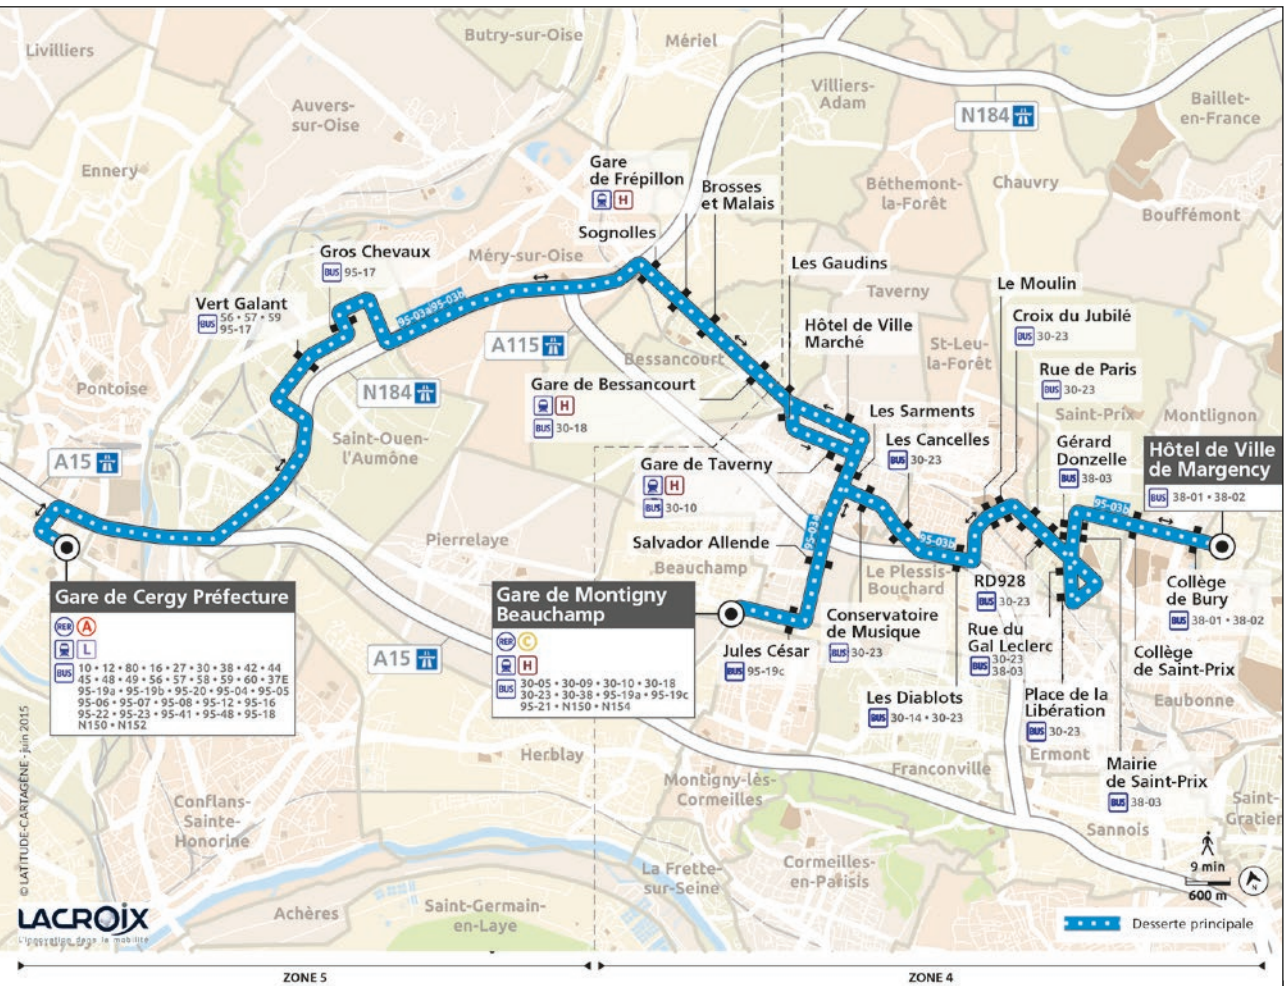

Circuit A - CERGY Préfecture Gare **MONTIGNY/BEAUCHAMP Gare**

Service du LUNDI au VENDREDI

CERGY Préfecture Gare	06.00	06.25	06.50	07.15	07.50	08.30	09.00	09.20	09.50	10.20	10.50	11.20	12.30	13.30	14.20
SAINT OUEN L'AUMONE Vert Galant	06.12	06.37	07.02	07.28	08.03	08.43	09.12	09.32	10.02	10.32	11.02	11.32	12.42	13.42	14.32
MERY SUR OISE Sognolles	06.19	06.44	07.09	07.36	08.11	08.51	09.19	09.39	10.09	10.39	11.09	11.39	12.49	13.49	14.39
FREPILLON Gare	06.20	06.45	07.10	07.39	08.14	08.54	09.20	09.40	10.10	10.40	11.10	11.40	12.50	13.50	14.40
BESSANCOURT Brosses et Malais	06.22	06.47	07.12	07.41	08.16	08.56	09.22	09.42	10.12	10.42	11.12	11.42	12.52	13.52	14.42
TAVERNY Gare	06.27	06.52	07.17	07.51	08.26	09.06	09.27	09.47	10.17	10.47	11.17	11.47	12.57	13.57	14.47
TAVERNY Les Sarments	06.29	06.54	07.19	07.53	08.28	09.08	09.29	09.49	10.19	10.49	11.19	11.49	12.59	13.59	14.49
TAVERNY Salvador Allende	06.30	06.55	07.20	07.55	08.30	09.10	09.30	09.50	10.20	10.50	11.20	11.50	13.00	14.00	14.50
MONTIGNY/BEAUCHAMP Gare	06.35	07.00	07.25	08.00	08.35	09.15	09.35	09.55	10.25	10.55	11.25	11.55	13.05	14.05	14.55

CERGY Préfecture Gare	15.05	15.45	16.15	16.50	17.20	17.50	18.20	18.50	19.20	19.50	20.20				
SAINT OUEN L'AUMONE Vert Galant	15.17	15.57	16.28	17.03	17.33	18.03	18.33	19.02	19.32	20.02	20.32				
MERY SUR OISE Sognolles	15.24	16.04	16.36	17.11	17.41	18.11	18.41	19.09	19.39	20.09	20.39				
FREPILLON Gare	15.25	16.05	16.39	17.14	17.44	18.14	18.44	19.10	19.40	20.10	20.40				
BESSANCOURT Brosses et Malais	15.27	16.07	16.41	17.16	17.46	18.16	18.46	19.12	19.42	20.12	20.42				
TAVERNY Gare	15.32	16.12	16.51	17.26	17.56	18.26	18.56	19.17	19.47	20.17	20.47				
TAVERNY Les Sarments	15.34	16.14	16.53	17.28	17.58	18.28	18.58	19.19	19.49	20.19	20.49				
TAVERNY Salvador Allende	15.35	16.15	16.55	17.30	18.00	18.30	19.00	19.20	19.50	20.20	20.50				
MONTIGNY/BEAUCHAMP Gare	15.40	16.20	17.00	17.35	18.05	18.35	19.05	19.25	19.55	20.25	20.55				

Service du SAMEDI

CERGY Préfecture Gare	06.35	07.10	07.50	08.45	09.20	09.55	10.35	11.20	12.10	12.45	13.35	14.50	16.00	16.35	17.30
SAINT OUEN L'AUMONE Vert Galant	06.47	07.22	08.02	08.57	09.32	10.07	10.47	11.32	12.22	12.57	13.47	15.02	16.12	16.47	17.42
MERY SUR OISE Sognolles	06.55	07.30	08.10	09.05	09.40	10.15	10.55	11.40	12.30	13.05	13.55	15.10	16.20	16.55	17.50
FREPILLON Gare	06.57	07.32	08.12	09.07	09.42	10.17	10.57	11.42	12.32	13.07	13.57	15.12	16.22	16.57	17.52
BESSANCOURT Brosses et Malais	06.59	07.34	08.14	09.09	09.44	10.19	10.59	11.44	12.34	13.09	13.59	15.14	16.24	16.59	17.54
TAVERNY Gare	07.03	07.38	08.18	09.13	09.48	10.23	11.03	11.48	12.38	13.13	14.03	15.18	16.28	17.03	17.58
TAVERNY Les Sarments	07.05	07.40	08.20	09.15	09.50	10.25	11.05	11.50	12.40	13.15	14.05	15.20	16.30	17.05	18.00
TAVERNY Salvador Allende	07.06	07.41	08.21	09.16	09.51	10.26	11.06	11.51	12.41	13.16	14.06	15.21	16.31	17.06	18.01
MONTIGNY/BEAUCHAMP Gare	07.10	07.45	08.25	09.20	09.55	10.30	11.10	11.55	12.45	13.20	14.10	15.25	16.35	17.10	18.05