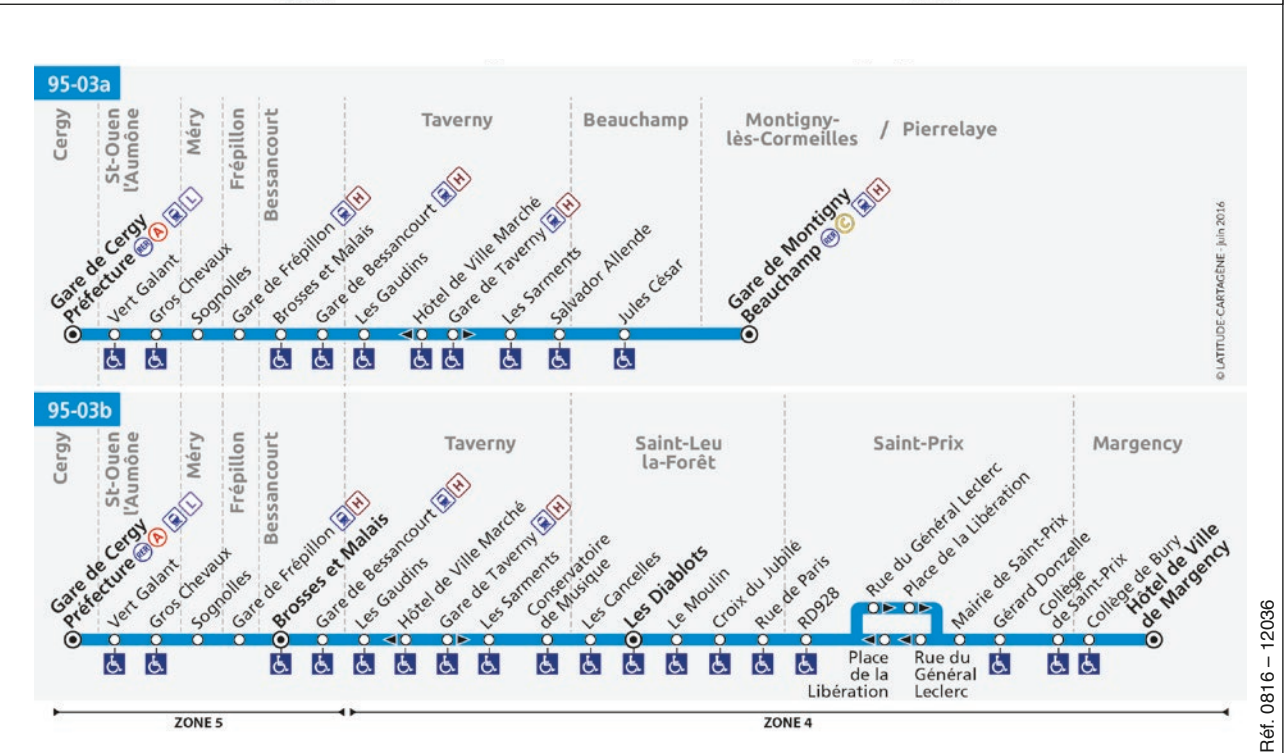

Circuit A - CERGY Préfecture Gare **MONTIGNY/BEAUCHAMP Gare**

Service du LUNDI au VENDREDI

CERGY Préfecture Gare	06.00	06.25	06.50	07.15	07.50	08.30	09.00	09.20	09.50	10.20	10.50	11.20	12.30	13.30	14.20
SAINT OUEN L'AUMONE Vert Galant	06.12	06.37	07.02	07.28	08.03	08.43	09.12	09.32	10.02	10.32	11.02	11.32	12.42	13.42	14.32
MERY SUR OISE Sognolles	06.19	06.44	07.09	07.36	08.11	08.51	09.19	09.39	10.09	10.39	11.09	11.39	12.49	13.49	14.39
FREPILLON Gare	06.20	06.45	07.10	07.39	08.14	08.54	09.20	09.40	10.10	10.40	11.10	11.40	12.50	13.50	14.40
BESSANCOURT Brosses et Malais	06.22	06.47	07.12	07.41	08.16	08.56	09.22	09.42	10.12	10.42	11.12	11.42	12.52	13.52	14.42
TAVERNY Gare	06.27	06.52	07.17	07.51	08.26	09.06	09.27	09.47	10.17	10.47	11.17	11.47	12.57	13.57	14.47
TAVERNY Les Sarments	06.29	06.54	07.19	07.53	08.28	09.08	09.29	09.49	10.19	10.49	11.19	11.49	12.59	13.59	14.49
TAVERNY Salvador Allende	06.30	06.55	07.20	07.55	08.30	09.10	09.30	09.50	10.20	10.50	11.20	11.50	13.00	14.00	14.50
MONTIGNY/BEAUCHAMP Gare	06.35	07.00	07.25	08.00	08.35	09.15	09.35	09.55	10.25	10.55	11.25	11.55	13.05	14.05	14.55

CERGY Préfecture Gare	15.05	15.45	16.15	16.50	17.20	17.50	18.20	18.50	19.20	19.50	20.20				
SAINT OUEN L'AUMONE Vert Galant	15.17	15.57	16.28	17.03	17.33	18.03	18.33	19.02	19.32	20.02	20.32				
MERY SUR OISE Sognolles	15.24	16.04	16.36	17.11	17.41	18.11	18.41	19.09	19.39	20.09	20.39				
FREPILLON Gare	15.25	16.05	16.39	17.14	17.44	18.14	18.44	19.10	19.40	20.10	20.40				
BESSANCOURT Brosses et Malais	15.27	16.07	16.41	17.16	17.46	18.16	18.46	19.12	19.42	20.12	20.42				
TAVERNY Gare	15.32	16.12	16.51	17.26	17.56	18.26	18.56	19.17	19.47	20.17	20.47				
TAVERNY Les Sarments	15.34	16.14	16.53	17.28	17.58	18.28	18.58	19.19	19.49	20.19	20.49				
TAVERNY Salvador Allende	15.35	16.15	16.55	17.30	18.00	18.30	19.00	19.20	19.50	20.20	20.50				
MONTIGNY/BEAUCHAMP Gare	15.40	16.20	17.00	17.35	18.05	18.35	19.05	19.25	19.55	20.25	20.55				

Service du SAMEDI

CERGY Préfecture Gare	06.35	07.10	07.50	08.45	09.20	09.55	10.35	11.20	12.10	12.45	13.35	14.50	16.00	16.35	17.30
SAINT OUEN L'AUMONE Vert Galant	06.47	07.22	08.02	08.57	09.32	10.07	10.47	11.32	12.22	12.57	13.47	15.02	16.12	16.47	17.42
MERY SUR OISE Sognolles	06.55	07.30	08.10	09.05	09.40	10.15	10.55	11.40	12.30	13.05	13.55	15.10	16.20	16.55	17.50
FREPILLON Gare	06.57	07.32	08.12	09.07	09.42	10.17	10.57	11.42	12.32	13.07	13.57	15.12	16.22	16.57	17.52
BESSANCOURT Brosses et Malais	06.59	07.34	08.14	09.09	09.44	10.19	10.59	11.44	12.34	13.09	13.59	15.14	16.24	16.59	17.54
TAVERNY Gare	07.03	07.38	08.18	09.13	09.48	10.23	11.03	11.48	12.38	13.13	14.03	15.18	16.28	17.03	17.58
TAVERNY Les Sarments	07.05	07.40	08.20	09.15	09.50	10.25	11.05	11.50	12.40	13.15	14.05	15.20	16.30	17.05	18.00
TAVERNY Salvador Allende	07.06	07.41	08.21	09.16	09.51	10.26	11.06	11.51	12.41	13.16	14.06	15.21	16.31	17.06	18.01
MONTIGNY/BEAUCHAMP Gare	07.10	07.45	08.25	09.20	09.55	10.30	11.10	11.55	12.45	13.20	14.10	15.25	16.35	17.10	18.05